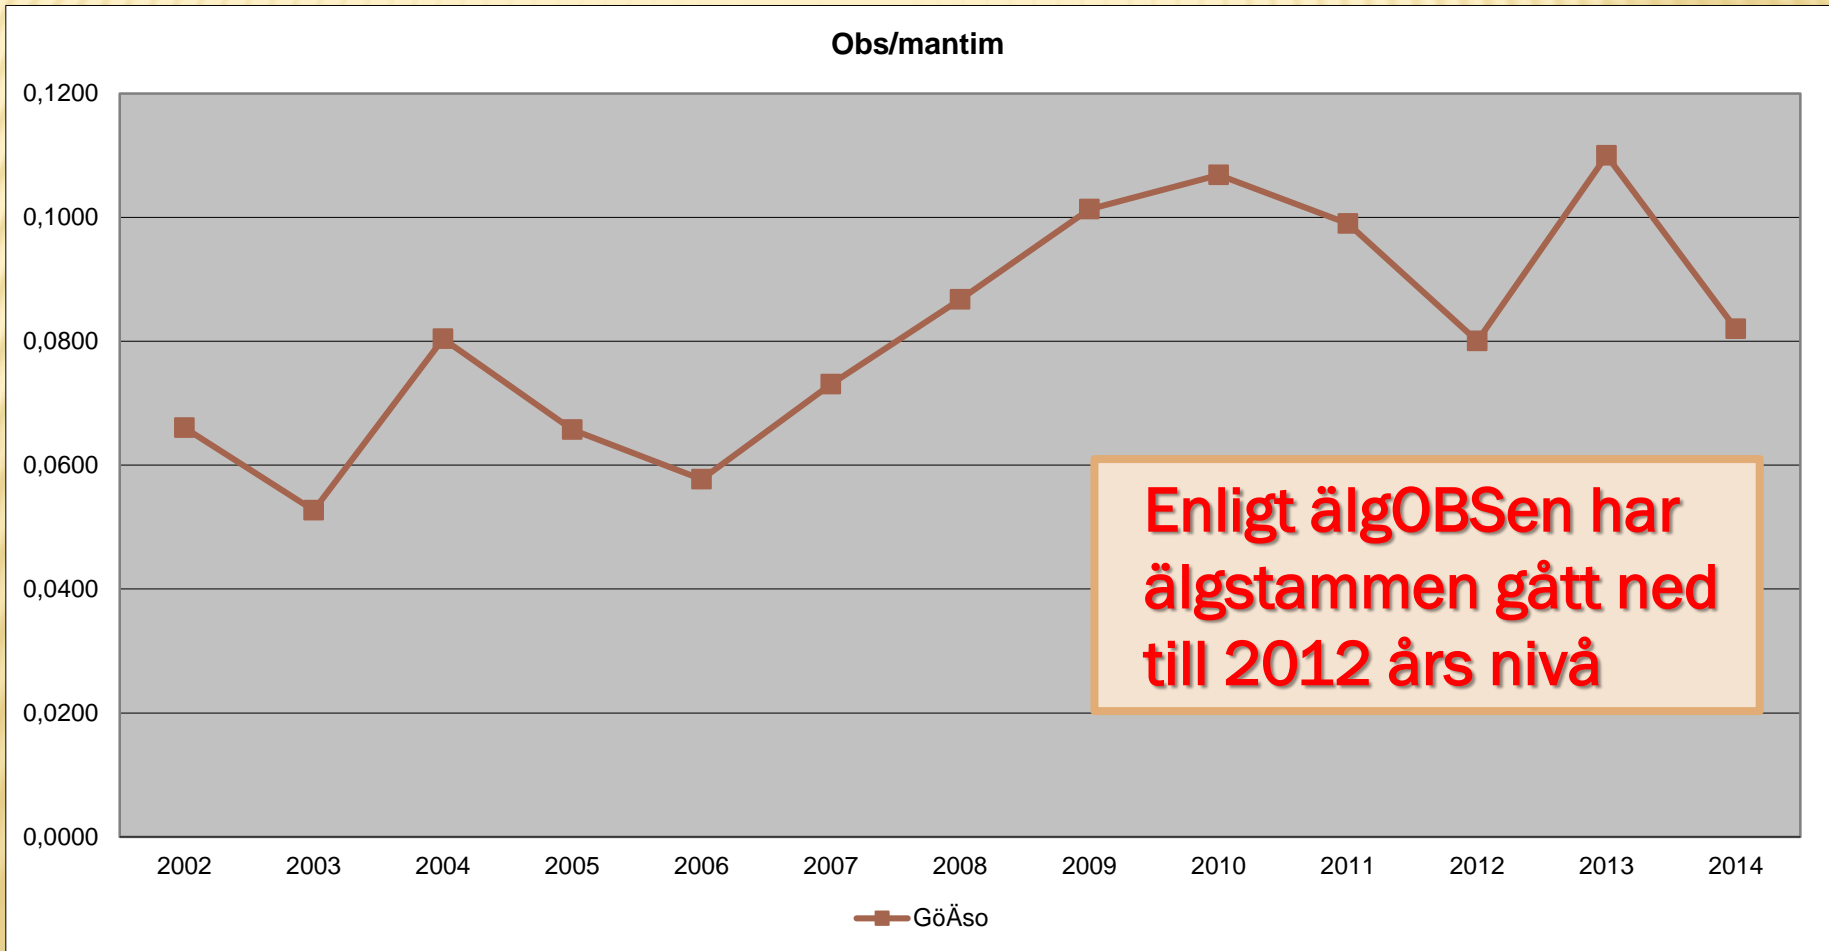

ÄLGOBS 2002-2014