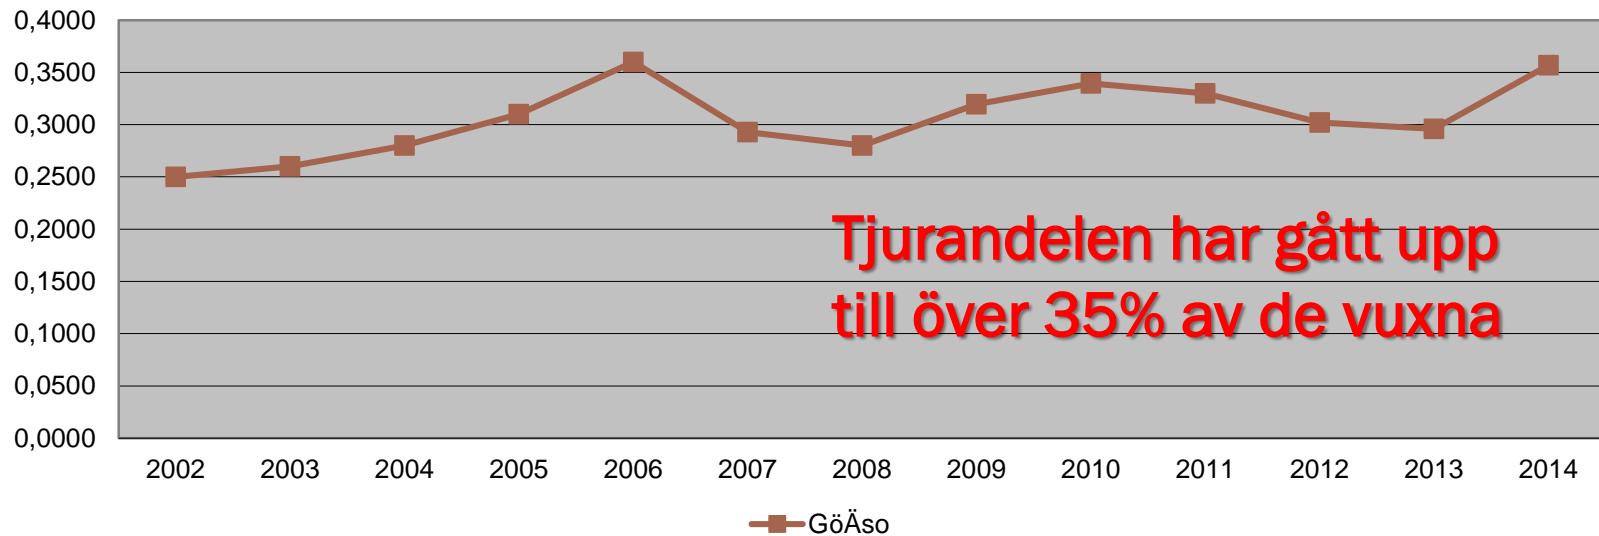

Vildsvin

Fika

ÄLGOBS 2002-2014

ÄLGOBS 2002-2014

Kalvar/hondjur

Andel tjur av vuxna

2014

ÄLGAR OCH AVSKJUTNING PLAN

		Tjur	Hondjur	Kalv	Antal	Antal/1000 ha
Sammansättning %	2015	29%	55%	16%	129	8,0
Vinterstam	2015	37	71	21	129	8,0
Tillförsel djur (1 åringar och repr.)	2015	10,7	9,9	62,2	83	5,1
Övrig dödlighet	2015	2,2	4,3	1,2	8	0,5
Sommarstam	2015	46	77	61	183	11,4
Jaktuttag	2015	9	9	36	54	3,3
Sammansättning %	2016	28%	52%	19%		
Vinterstam	2016	37	68	25	129	8,0
Tillförsel djur (1 åringar och repr.)	2016	13,0	12,0	61,3	86	5,4
Övrig dödlighet	2016	2,2	4,1	1,5	8	0,5
Sommarstam	2016	48	76	60	183	11,4
Jaktuttag	2016	10	8	36	54	3,3
Sammansättning %	2017	29%	52%	18%		
Vinterstam	2017	38	68	24	129	8,0
Tillförsel djur (1 åringar och repr.)	2017	12,4	11,4	60,8	85	5,2
Övrig dödlighet	2017	2,3	4,1	1,4	8	0,5
Sommarstam	2017	48	75	59	182	11,3
Jaktuttag	2017	10	8	36	54	3,3
Sammansättning %	2018	30%	52%	18%		
Vinterstam	2018	38	67	23	128	7,9
Tillförsel djur (1 åringar och repr.)	2018	12,1	11,2	60,1	84	5,2
Övrig dödlighet	2018	2,3	4,0	1,4	8	0,5
Sommarstam	2018	48	74	59	180	11,2