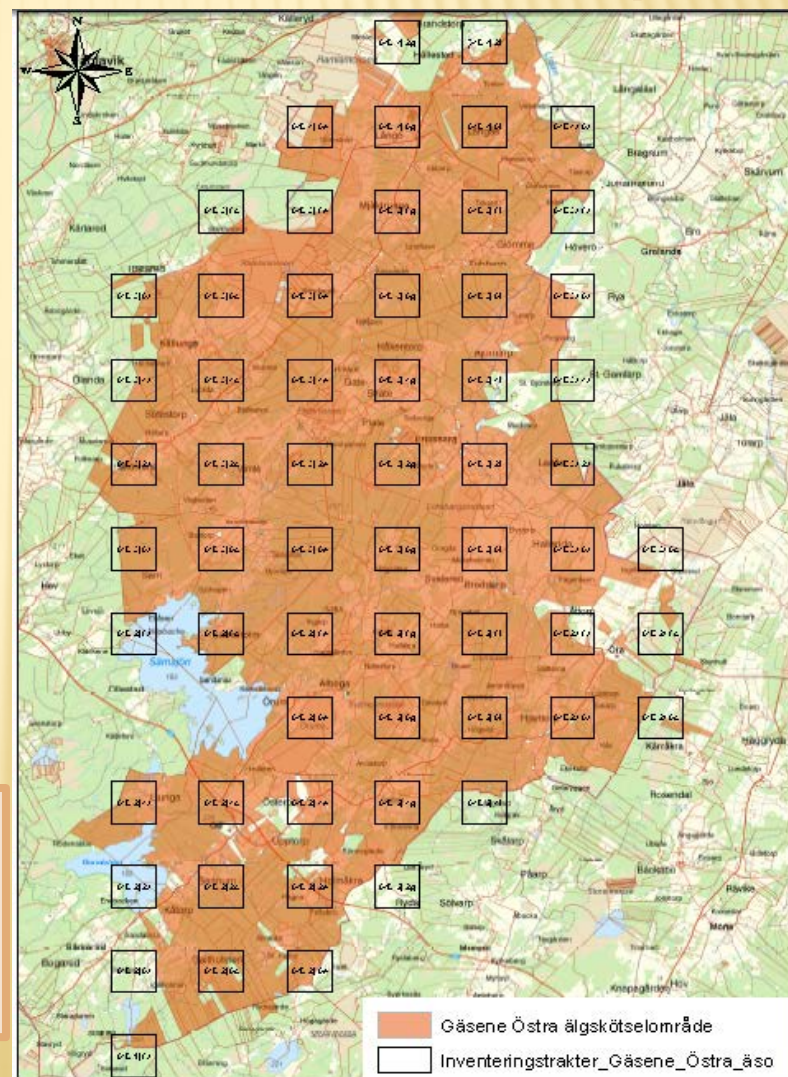

Inventerat våren 2015

Totalt antal trakter 61
Inventerade trakter 49
Antal cirkelytor 1960
Inventerade ytor 1015 (52%)

Resultat: 5-6 älgar per 1 000 ha

Jämfört med fjolårets 6,5 - 9,5

Styrelsen har bedömt att inventeringen ligger i underkant och valt att till stor del följa tidigare plan, men med viss försiktighet.