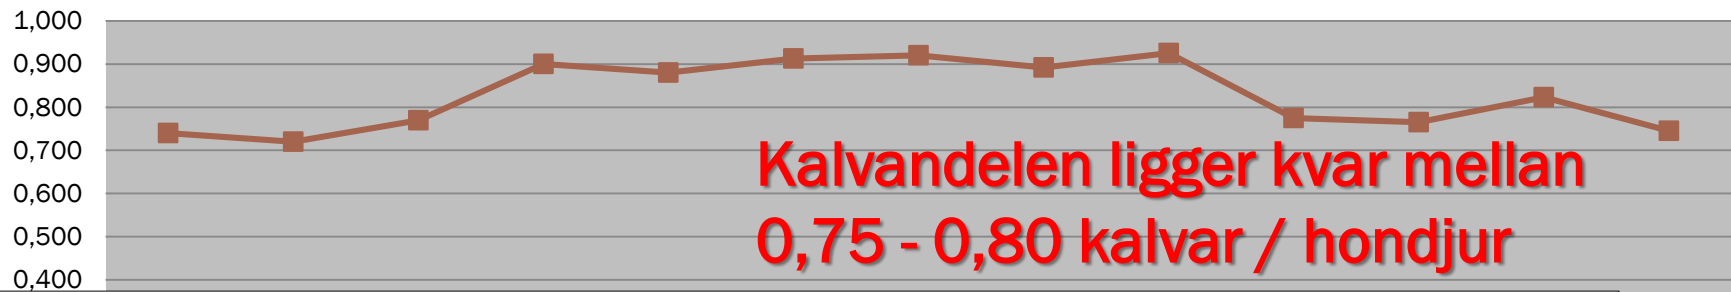

Kalvar/hondjur

Andel tjur av vuxna