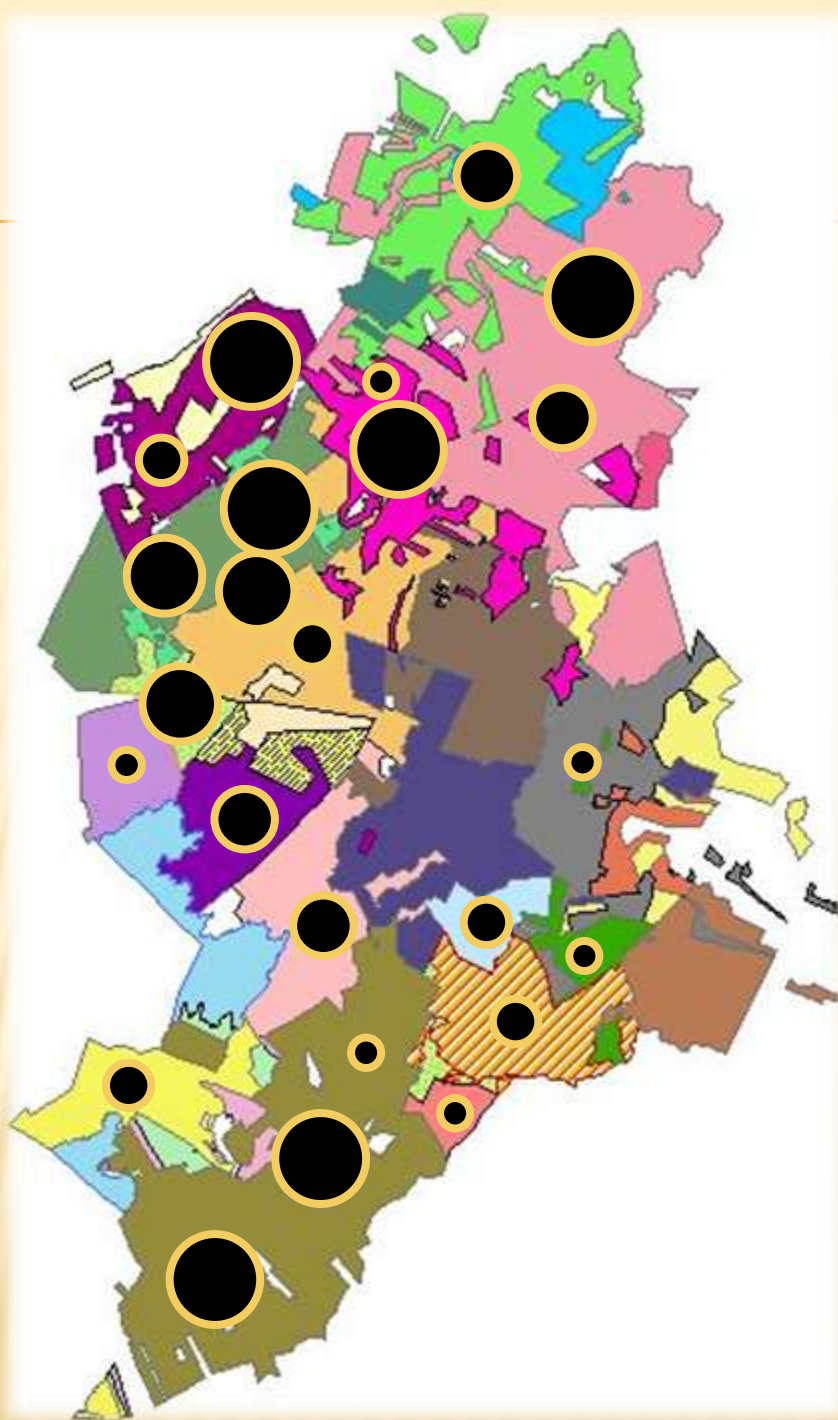

Långås	1
Hällestad/Mj	3
Mjälldr-Ebg	4
Källunga	11
Skölvne	3
Vimle -Plate	1
Broddarp	3
Nyman	1
Ulvastorp	1
Ljunga	4
Od	10

Totalt 43

VILDSVIN

Skjutna under
jaktåret

2017-2018

Hällestad/Mj	14
Långås	1
Mjälldr-Ebg	13
Gate	4
Svalered	1
Källunga	20
Skölvne	12
Vimle -Plate	2
Bastorp	8
Sämgård	4
Sämsholm	1
Ulvastorp	2
Alboga Östra	2
Hallanda	6
Ljunga	2
Od	11
Totalt	103

VILDSVIN

Skjutna under
jaktåret

2018-2019

Hällestad/Mj	5
Långås	1
Mjälldr-Ebg	18
Källunga	9
Skölvne	5
Sämsholm	2
Svalered	2
Hallanda	5
Broddarp	4
Nyman	1
Öra syd	2
Alboga Östra	3
Ulvastorp	3
Ljunga	3
Od	13

Totalt 75

VILDSVIN

Skjutna under
jaktåret

2019-2020

Hällestad-M	25
Långås	5
Mjälldr-Ebg	44
Gate	3
Källunga	13
Skölvne	18
Vimle	7
Bastorp	9
Sämgård	3
Sämsholm	6
Svalered	6
Hallanda	5
Broddarp	11
Attorp	4
Nyman	3
Alboga Östra	1
Örum	6
Ulvastorp	9
Ljunga	5
Od	30
Totalt	213

VILDSVIN

Skjutna under
jaktåret

2020-2021

Hällestad-Mjälldr.	5
Mjälldr-Eriksberg	16
Gate	12
Källunga	13
Skölvene	18
Ivarsson	7
Vimle	4
Bastorp	8
Sämgård	1
Sämsholm	6
Örum	5
Broddarp	2
Nyman	2
Alboga Östra	3
Ulvastorp	4
Bränning	2
Ljunga	4
Od	22
	134