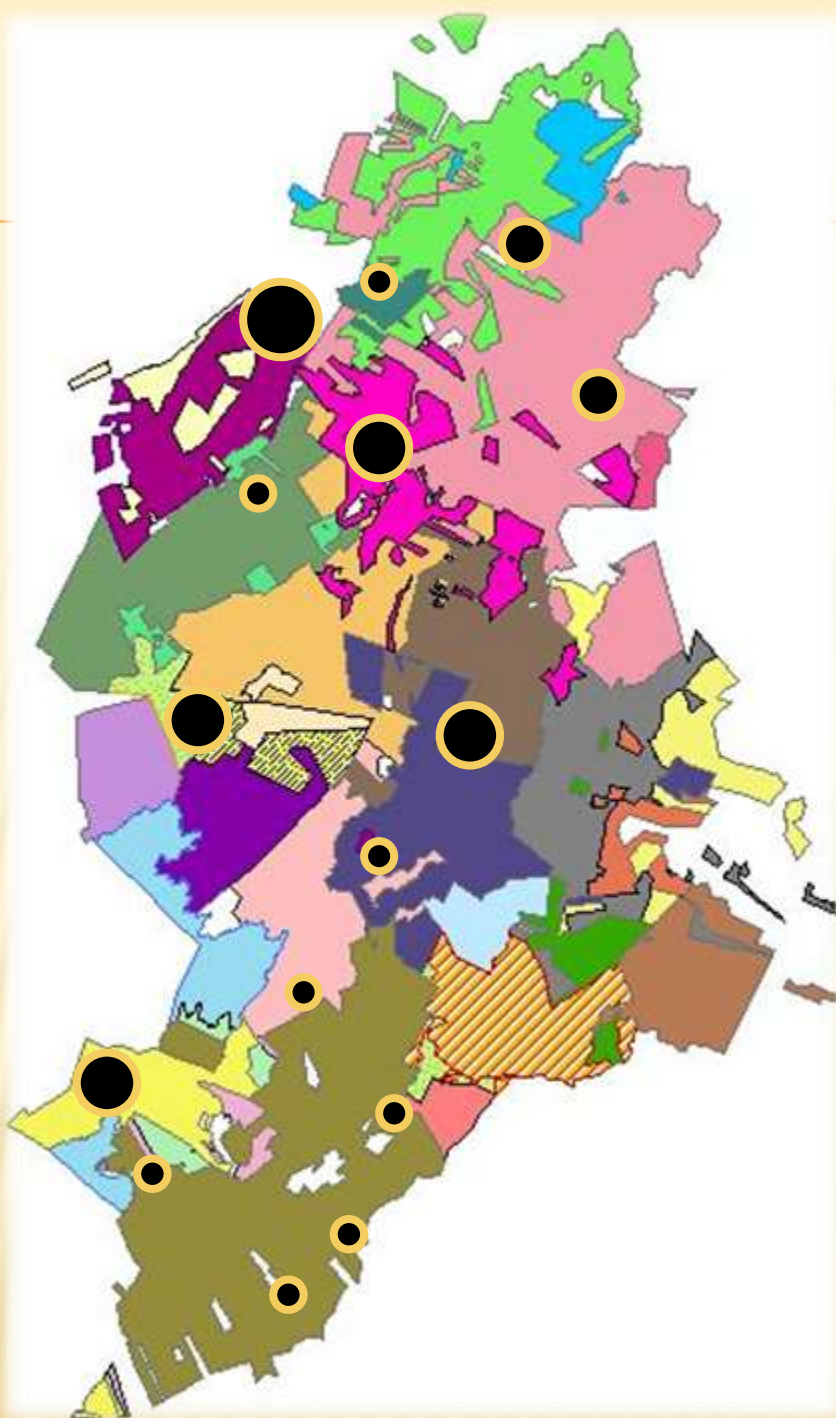

VILDSVINENS GEOGRAFISKA AVSKJUTNING INOM GÄSENE ÖSTRA ÄLGSKÖTSELOMRÅDE

VILDSVIN

Skjutna under
jaktåret

2011-2012

Källunga	3
Gate	2
Mjälldr-Ebg	1
Svalered	1

Totalt 7

VILDSVIN

Skjutna under
jaktåret

2012-2013

Hälles-Mjöld	2
Källunga	8
Gate	6
Mjälldr-Ebg	6
Skölvne	2
Bastorp	5
Hästhagen	5
Svalered	1
Örum	2
Ljunga	6
Od	7

Totalt 50

VILDSVIN

Skjutna under
jaktåret

2013-2014

Källunga	5
Gate	6
Mjälldr-Ebg	6
Skölvne	2
Vimle-Plate	1
Bastorp	4
Hästhagen	1
Svalered	3
Ljunga	10
Od	9

Totalt 47

VILDSVIN

Skjutna under
jaktåret

2014-2015

Källunga	4
Hällestad	4
Gate	1
Mjälldr-Ebg	4
Skölvne	5
Vimle-Plate	1
Bastorp	4
Sämgård	6
Svalered	1
Hallanda	1
Broddarp	2
Ljunga	1
<u>Od</u>	<u>11</u>

Totalt 44

VILDSVIN

Skjutna under
jaktåret

2020-2021

Hällestad-Mjälldr.	5
Mjälldr-Eriksberg	16
Gate	12
Källunga	13
Skölvene	18
Ivarsson	7
Vimle	4
Bastorp	8
Sämgård	1
Sämsholm	6
Örum	5
Broddarp	2
Nyman	2
Alboga Östra	3
Ulvastorp	4
Bränning	2
Ljunga	4
Od	22
	134