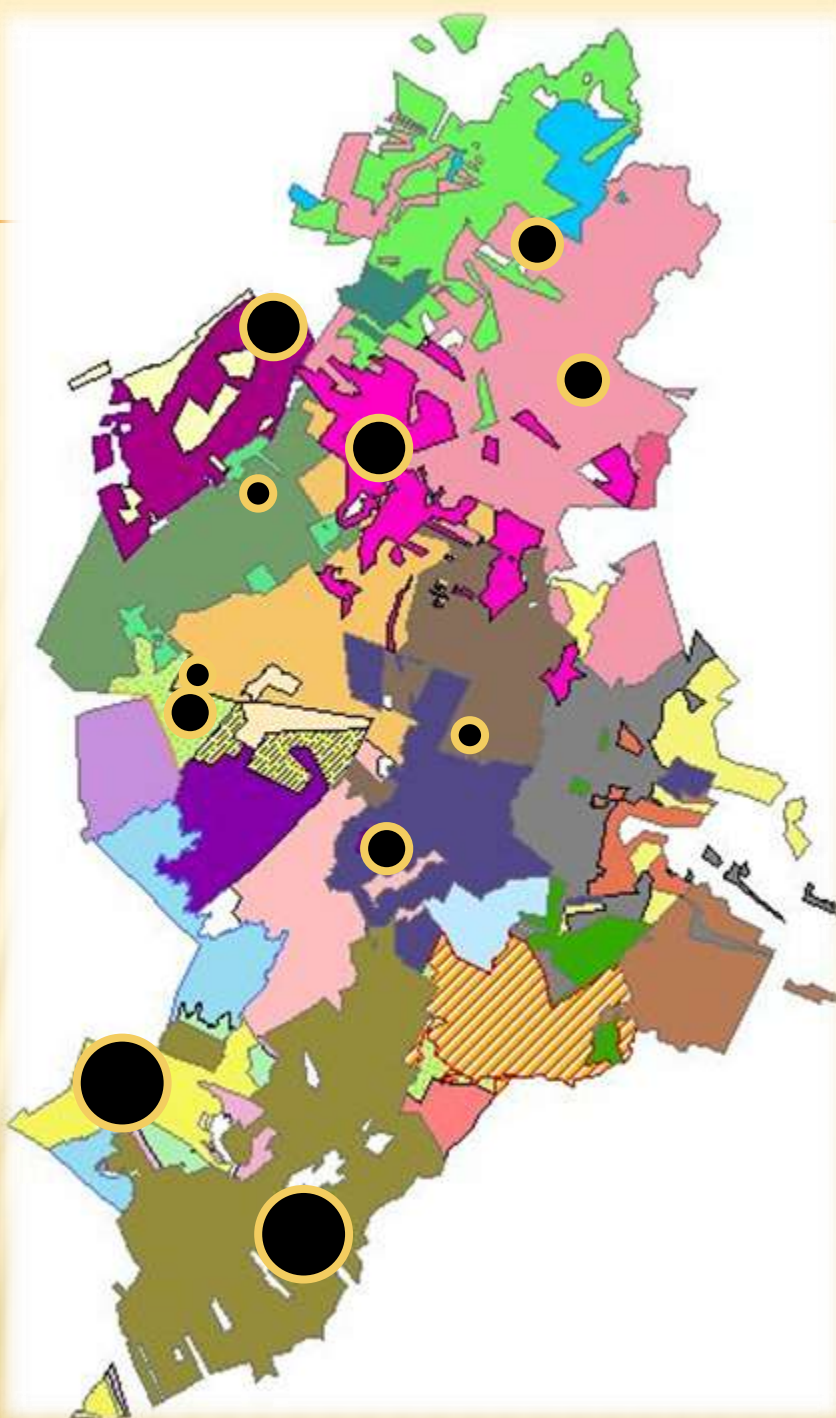

VILDSVINENS GEOGRAFISKA AVSKJUTNING INOM GÄSENE ÖSTRA ÄLGSKÖTSELOMRÅDE

VILDSVIN

Skjutna under
jaktåret

2011-2012

Källunga	3
Gate	2
Mjälldr-Ebg	1
Svalered	1

Totalt 7

VILDSVIN

Skjutna under
jaktåret

2012-2013

Hälles-Mjöld	2
Källunga	8
Gate	6
Mjälldr-Ebg	6
Skölvne	2
Bastorp	5
Hästhagen	5
Svalered	1
Örum	2
Ljunga	6
Od	7

Totalt 50

VILDSVIN

Skjutna under
jaktåret

2013-2014

Källunga	5
Gate	6
Mjälldr-Ebg	6
Skölvne	2
Vimle-Plate	1
Bastorp	4
Hästhagen	1
Svalered	3
Ljunga	10
Od	9

Totalt 47

VILDSVIN

Skjutna under
jaktåret

2014-2015

Källunga	4
Hällestad	4
Gate	1
Mjälldr-Ebg	4
Skölvne	5
Vimle-Plate	1
Bastorp	4
Sämgård	6
Svalered	1
Hallanda	1
Broddarp	2
Ljunga	1
<u>Od</u>	<u>11</u>

Totalt 44

VILDSVIN

Skjutna under
jaktåret

2015-2016

Långås	2
Hällestad/Mj	6
Gate	1
Mjälldr-Ebg	10
Skölvene	1
Källunga	3
Bastorp	11
Sämgård	6
Broddarp	3
Ljunga	7
Od	3

Totalt 58

VILDSVIN

Skjutna under
jaktåret

2016-2017