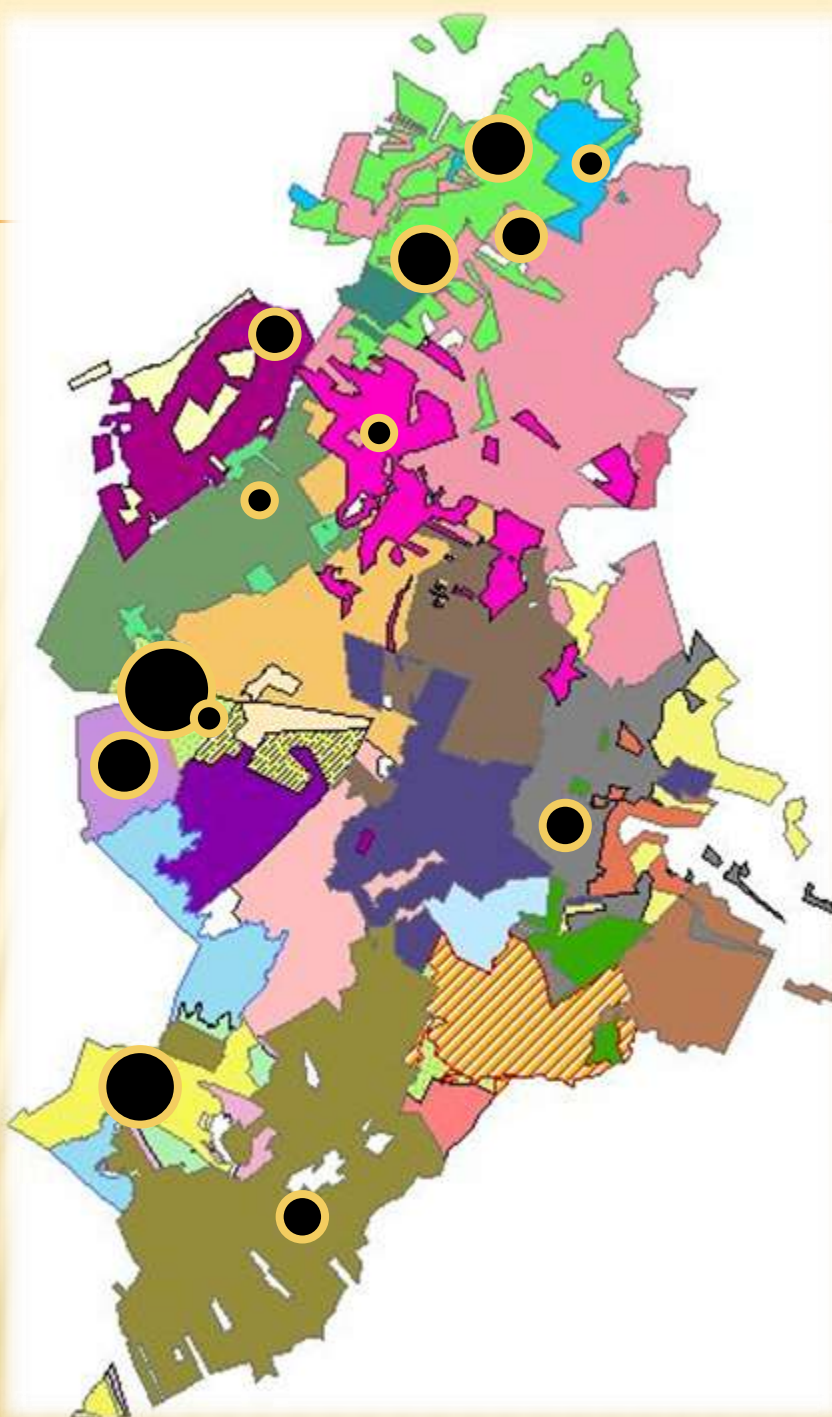

Totalt 47

VILDSVIN

Skjutna under
jaktåret

2014-2015

Källunga	4
Hällestad	4
Gate	1
Mjälldr-Ebg	4
Skölvne	5
Vimle-Plate	1
Bastorp	4
Sämgård	6
Svalered	1
Hallanda	1
Broddarp	2
Ljunga	1
<u>Od</u>	<u>11</u>

Totalt 44

VILDSVIN

Skjutna under
jaktåret

2015-2016

Långås	2
Hällestad/Mj	6
Gate	1
Mjälldr-Ebg	10
Skölvene	1
Källunga	3
Bastorp	11
Sämgård	6
Broddarp	3
Ljunga	7
Od	3

Totalt 58

VILDSVIN

Skjutna under
jaktåret

2016-2017

Långås	1
Hällestad/Mj	3
Mjälldr-Ebg	4
Källunga	11
Skölvne	3
Vimle -Plate	1
Broddarp	3
Nyman	1
Ulvastorp	1
Ljunga	4
Od	10

Totalt 43

VILDSVIN

Skjutna under
jaktåret

2017-2018

Hällestad/Mj	14
Långås	1
Mjälldr-Ebg	13
Gate	4
Svalered	1
Källunga	20
Skölvne	12
Vimle -Plate	2
Bastorp	8
Sämgård	4
Sämsholm	1
Ulvastorp	2
Alboga Östra	2
Hallanda	6
Ljunga	2
Od	11
Totalt	103

VILDSVIN

Skjutna under
jaktåret

2020-2021

Hällestad-Mjälldr.	5
Mjälldr-Eriksberg	16
Gate	12
Källunga	13
Skölvene	18
Ivarsson	7
Vimle	4
Bastorp	8
Sämgård	1
Sämsholm	6
Örum	5
Broddarp	2
Nyman	2
Alboga Östra	3
Ulvastorp	4
Bränning	2
Ljunga	4
Od	22
	134