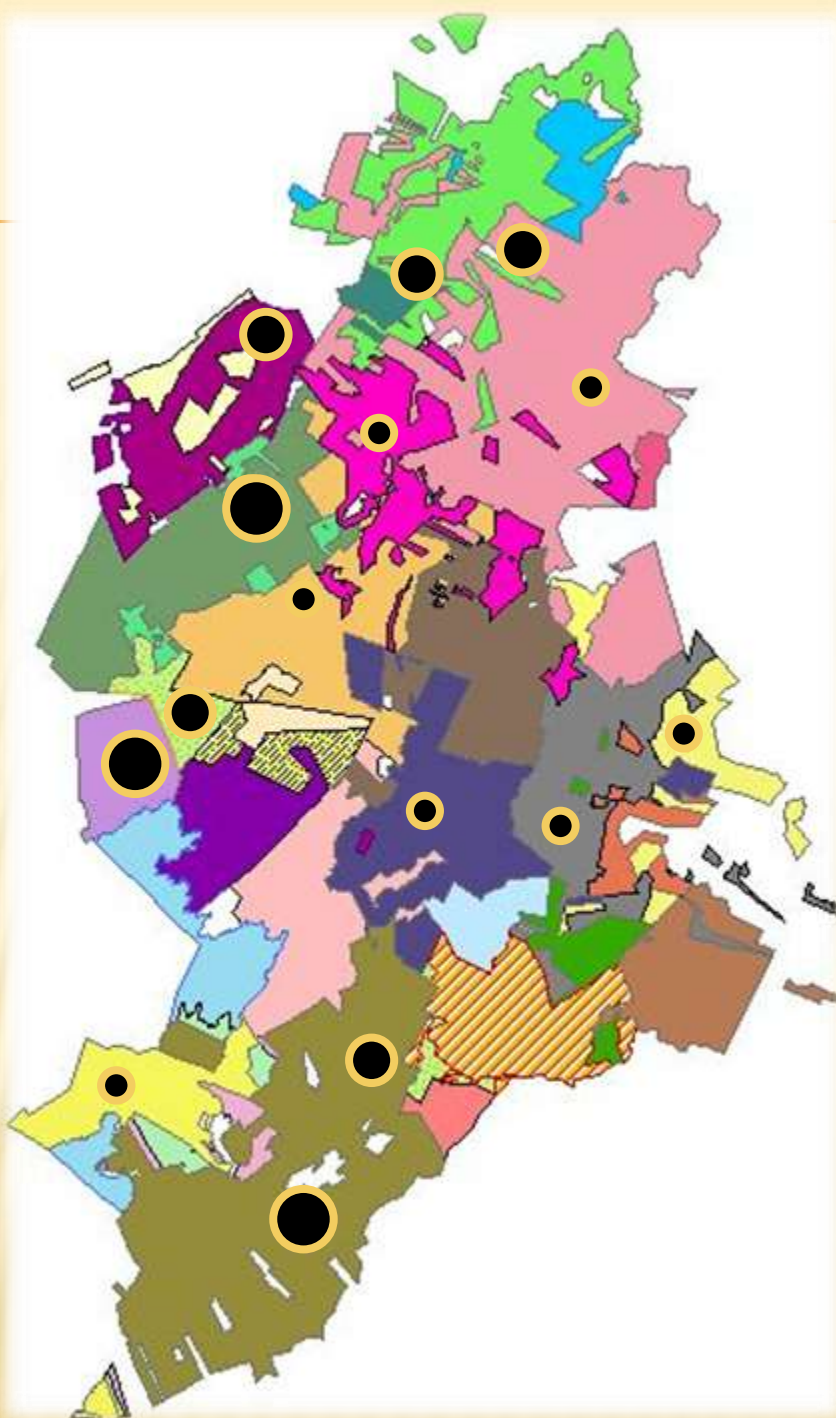

VILDSVINENS GEOGRAFISKA AVSKJUTNING INOM GÄSENE ÖSTRA ÄLGSKÖTSELOMRÅDE

VILDSVIN

Skjutna under
jaktåret

2011-2012

Källunga	3
Gate	2
Mjälldr-Ebg	1
Svalered	1

Totalt 7

VILDSVIN

Skjutna under
jaktåret

2012-2013

Hälles-Mjöld	2
Källunga	8
Gate	6
Mjälldr-Ebg	6
Skölvne	2
Bastorp	5
Hästhagen	5
Svalered	1
Örum	2
Ljunga	6
Od	7

Totalt 50

VILDSVIN

Skjutna under
jaktåret

2013-2014

Källunga	5
Gate	6
Mjälldr-Ebg	6
Skölvne	2
Vimle-Plate	1
Bastorp	4
Hästhagen	1
Svalered	3
Ljunga	10
Od	9

Totalt 47

VILDSVIN

Skjutna under
jaktåret

2014-2015

Källunga	4
Hällestad	4
Gate	1
Mjälldr-Ebg	4
Skölvne	5
Vimle-Plate	1
Bastorp	4
Sämgård	6
Svalered	1
Hallanda	1
Broddarp	2
Ljunga	1
<u>Od</u>	<u>11</u>

Totalt 44

VILDSVIN

Skjutna under
jaktåret

2015-2016

Långås	2
Hällestad/Mj	6
Gate	1
Mjälldr-Ebg	10
Skölvene	1
Källunga	3
Bastorp	11
Sämgård	6
Broddarp	3
Ljunga	7
Od	3

Totalt 58

VILDSVIN

Skjutna under
jaktåret

2016-2017