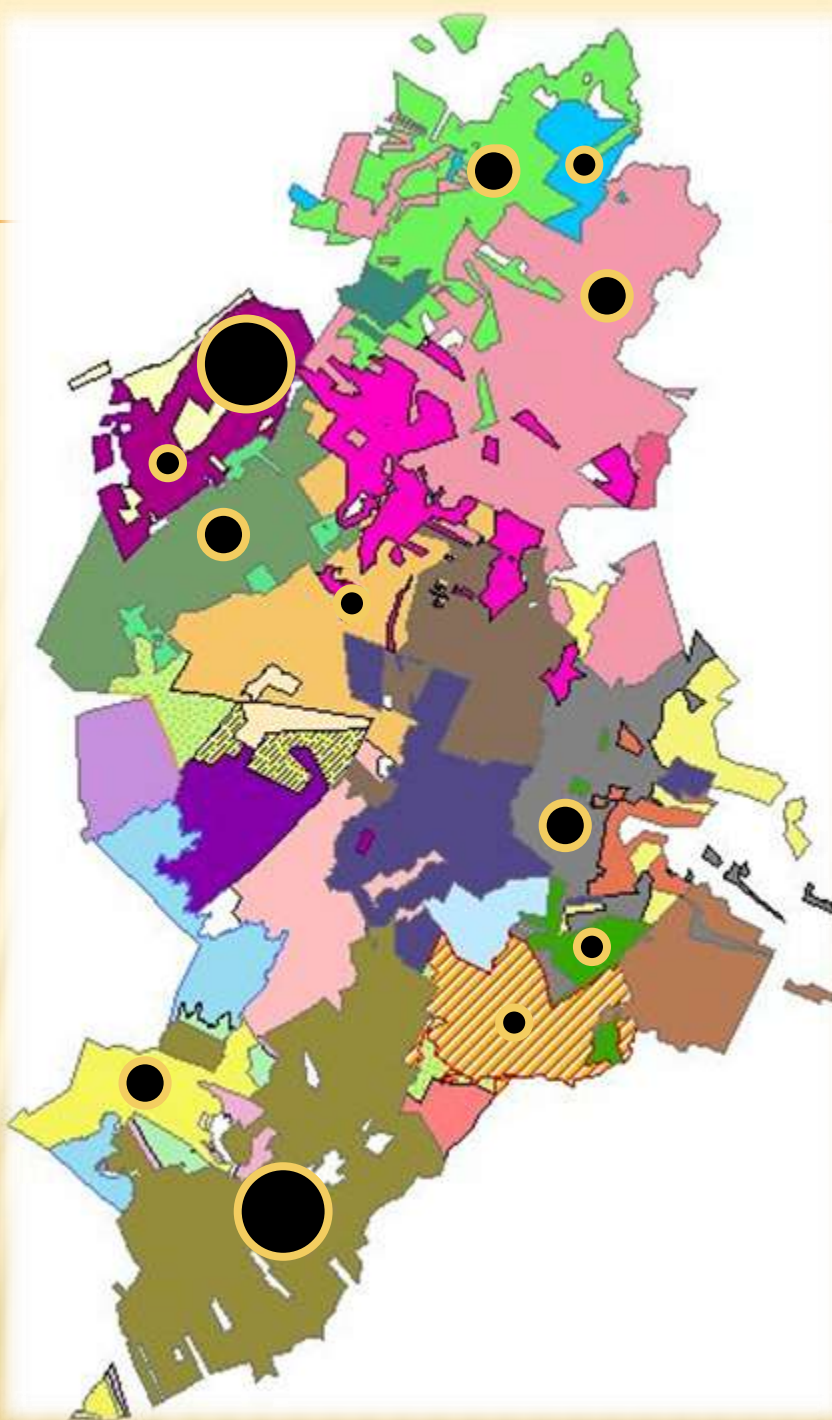

Totalt 47

VILDSVIN

Skjutna under
jaktåret

2014-2015

Källunga	4
Hällestad	4
Gate	1
Mjälldr-Ebg	4
Skölvne	5
Vimle-Plate	1
Bastorp	4
Sämgård	6
Svalered	1
Hallanda	1
Broddarp	2
Ljunga	1
<u>Od</u>	<u>11</u>

Totalt 44

VILDSVIN

Skjutna under
jaktåret

2015-2016

Långås	2
Hällestad/Mj	6
Gate	1
Mjälldr-Ebg	10
Skölvene	1
Källunga	3
Bastorp	11
Sämgård	6
Broddarp	3
Ljunga	7
Od	3

Totalt 58

VILDSVIN

Skjutna under
jaktåret

2016-2017

Långås	1
Hällestad/Mj	3
Mjälldr-Ebg	4
Källunga	11
Skölvne	3
Vimle -Plate	1
Broddarp	3
Nyman	1
Ulvastorp	1
Ljunga	4
Od	10

Totalt 43

VILDSVIN

Skjutna under
jaktåret

2017-2018

Hällestad/Mj	14
Långås	1
Mjälldr-Ebg	13
Gate	4
Svalered	1
Källunga	20
Skölvne	12
Vimle -Plate	2
Bastorp	8
Sämgård	4
Sämsholm	1
Ulvastorp	2
Alboga Östra	2
Hallanda	6
Ljunga	2
Od	11
Totalt	103

VILDSVIN

Skjutna under
jaktåret

2018-2019

Hällestad/Mj	5
Långås	1
Mjälldr-Ebg	18
Källunga	9
Skölvne	5
Sämsholm	2
Svalered	2
Hallanda	5
Broddarp	4
Nyman	1
Öra syd	2
Alboga Östra	3
Ulvastorp	3
Ljunga	3
Od	13