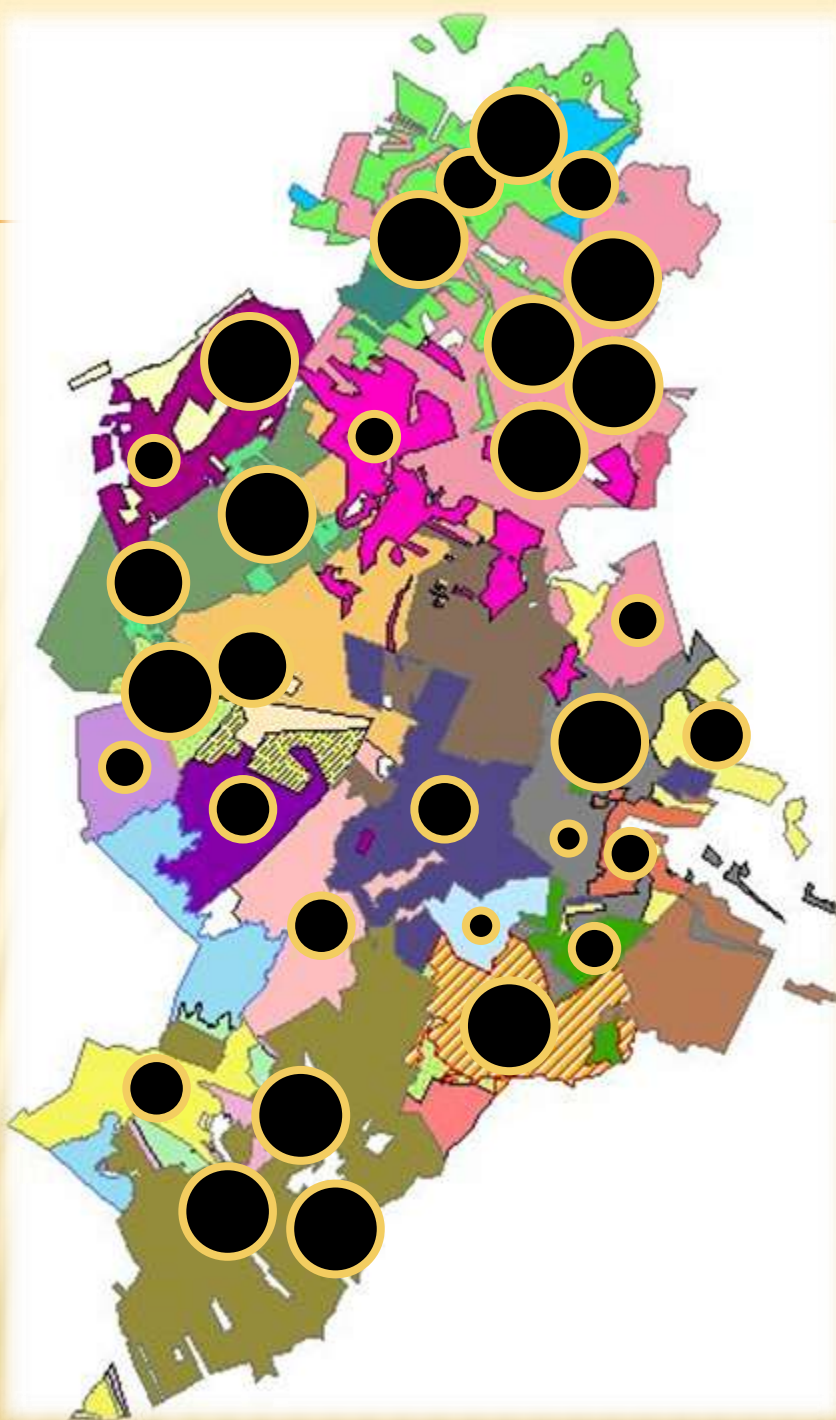

Långås	1
Hällestad/Mj	3
Mjälldr-Ebg	4
Källunga	11
Skölvne	3
Vimle -Plate	1
Broddarp	3
Nyman	1
Ulvastorp	1
Ljunga	4
Od	10

Totalt 43

VILDSVIN

Skjutna under
jaktåret

2017-2018

Hällestad/Mj	14
Långås	1
Mjälldr-Ebg	13
Gate	4
Svalered	1
Källunga	20
Skölvne	12
Vimle -Plate	2
Bastorp	8
Sämgård	4
Sämsholm	1
Ulvastorp	2
Alboga Östra	2
Hallanda	6
Ljunga	2
Od	11
Totalt	103

VILDSVIN

Skjutna under
jaktåret

2018-2019

Hällestad/Mj	5
Långås	1
Mjälldr-Ebg	18
Källunga	9
Skölvne	5
Sämsholm	2
Svalered	2
Hallanda	5
Broddarp	4
Nyman	1
Öra syd	2
Alboga Östra	3
Ulvastorp	3
Ljunga	3
Od	13

Totalt 75

VILDSVIN

Skjutna under
jaktåret

2019-2020

Hällestad-M	25
Långås	5
Mjälldr-Ebg	44
Gate	3
Källunga	13
Skölvne	18
Vimle	7
Bastorp	9
Sämgård	3
Sämsholm	6
Svalered	6
Hallanda	5
Broddarp	11
Attorp	4
Nyman	3
Alboga Östra	1
Örum	6
Ulvastorp	9
Ljunga	5
Od	30
Totalt	213

VILDSVIN

Skjutna under
jaktåret

2020-2021

Hällestad-Mjälldr.	5
Mjälldr-Eriksberg	16
Gate	12
Källunga	13
Skölvene	18
Ivarsson	7
Vimle	4
Bastorp	8
Sämgård	1
Sämsholm	6
Örum	5
Broddarp	2
Nyman	2
Alboga Östra	3
Ulvastorp	4
Bränning	2
Ljunga	4
Od	22
	134