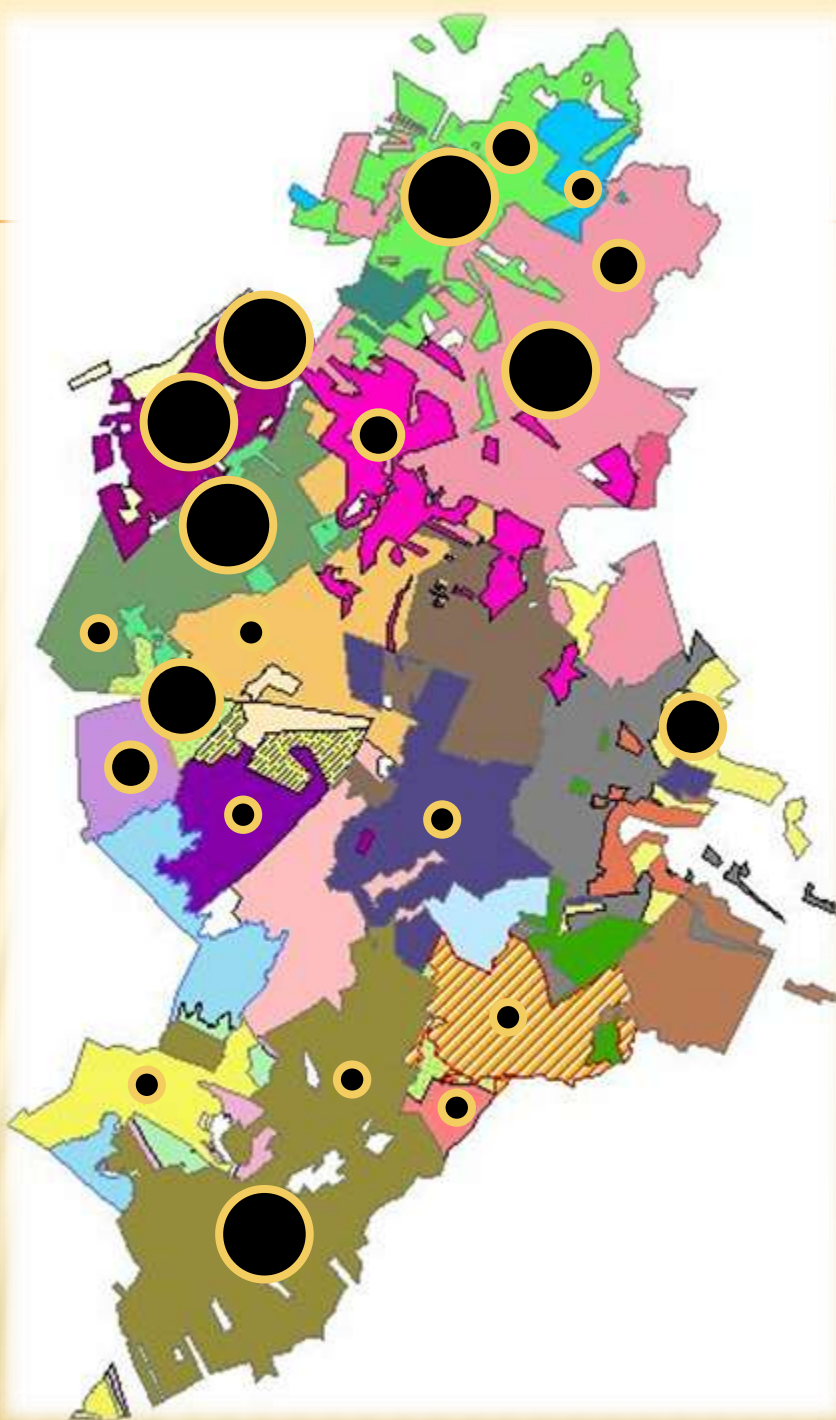

Totalt 47

VILDSVIN

Skjutna under
jaktåret

2014-2015

Källunga	4
Hällestad	4
Gate	1
Mjälldr-Ebg	4
Skölvne	5
Vimle-Plate	1
Bastorp	4
Sämgård	6
Svalered	1
Hallanda	1
Broddarp	2
Ljunga	1
<u>Od</u>	<u>11</u>

Totalt 44

VILDSVIN

Skjutna under
jaktåret

2015-2016

Långås	2
Hällestad/Mj	6
Gate	1
Mjälldr-Ebg	10
Skölvene	1
Källunga	3
Bastorp	11
Sämgård	6
Broddarp	3
Ljunga	7
Od	3

Totalt 58

VILDSVIN

Skjutna under
jaktåret

2016-2017

Långås	1
Hällestad/Mj	3
Mjälldr-Ebg	4
Källunga	11
Skölvne	3
Vimle -Plate	1
Broddarp	3
Nyman	1
Ulvastorp	1
Ljunga	4
Od	10

Totalt 43

VILDSVIN

Skjutna under
jaktåret

2017-2018

Hällestad/Mj	14
Långås	1
Mjälldr-Ebg	13
Gate	4
Svalered	1
Källunga	20
Skölvne	12
Vimle -Plate	2
Bastorp	8
Sämgård	4
Sämsholm	1
Ulvastorp	2
Alboga Östra	2
Hallanda	6
Ljunga	2
Od	11
Totalt	103

VILDSVIN

Skjutna under
jaktåret

2018-2019

Hällestad/Mj	5
Långås	1
Mjälldr-Ebg	18
Källunga	9
Skölvne	5
Sämsholm	2
Svalered	2
Hallanda	5
Broddarp	4
Nyman	1
Öra syd	2
Alboga Östra	3
Ulvastorp	3
Ljunga	3
Od	13