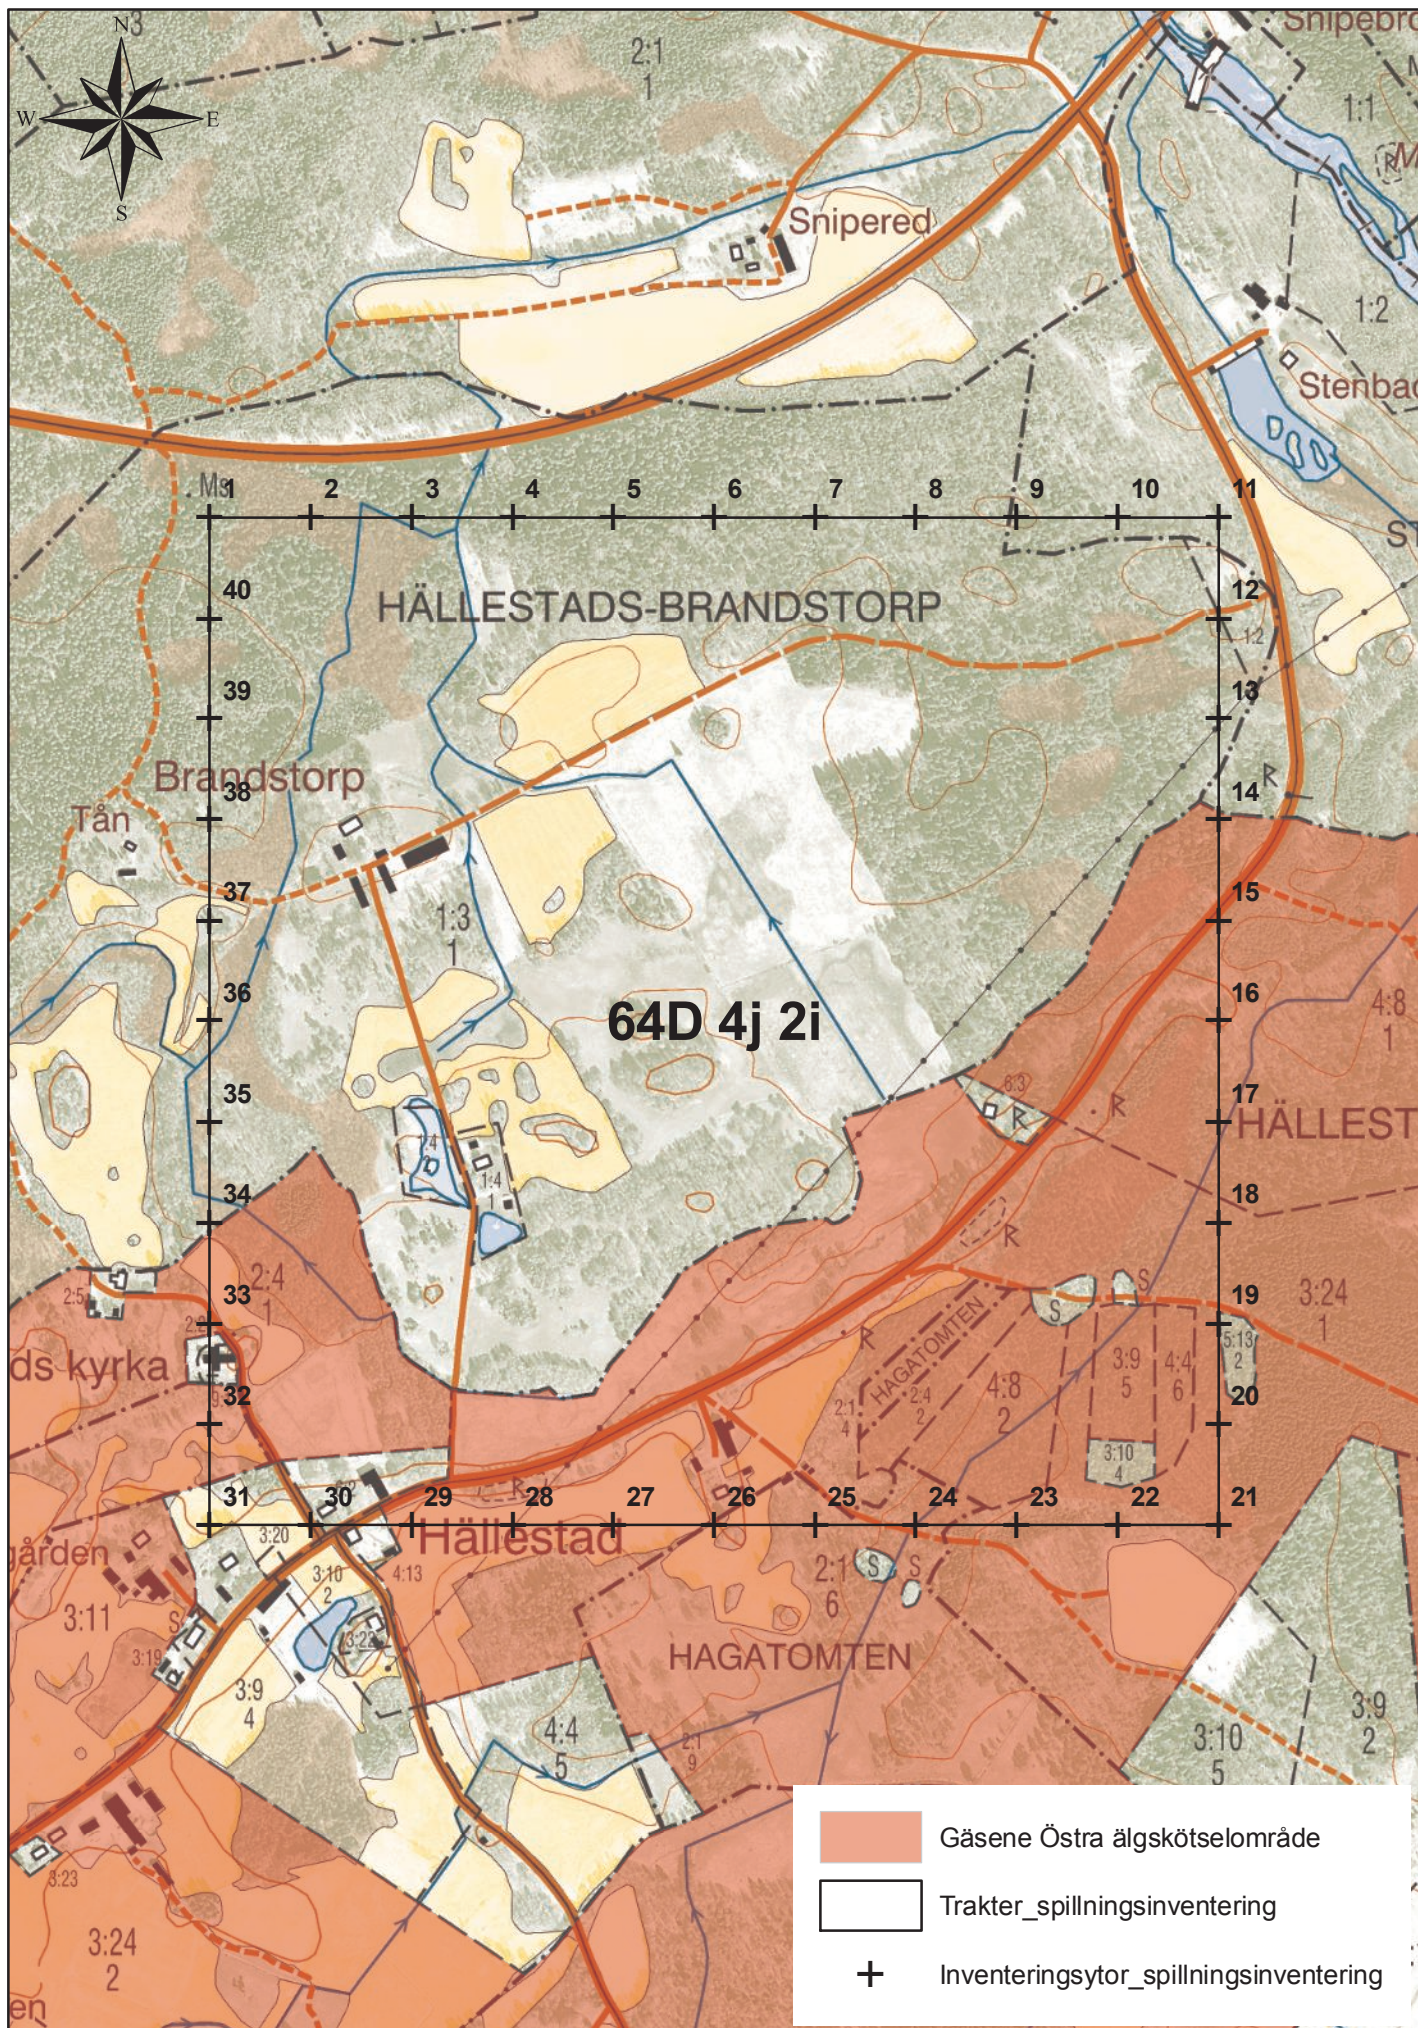

64D 4j 2g

0 100 200 400 Meters

1:7 500

Länsstyrelsen Västra Götaland
© Lantmäteriet

64D 4j 2i

0 100 200 400 Meters

1:7 500

Länsstyrelsen Västra Götaland
© Lantmäteriet

64D 4j 0e

0 100 200 400 Meters

1:7 500

64D 4j 0g

0 100 200 400 Meters

1:7 500

Länsstyrelsen Västra Götaland
© Lantmäteriet

64D 4j 0i

0 100 200 400 Meters

1:7 500

Länsstyrelsen Västra Götaland
© Lantmäteriet

64E 4a 0a

0 100 200 400 Meters

1:7 500