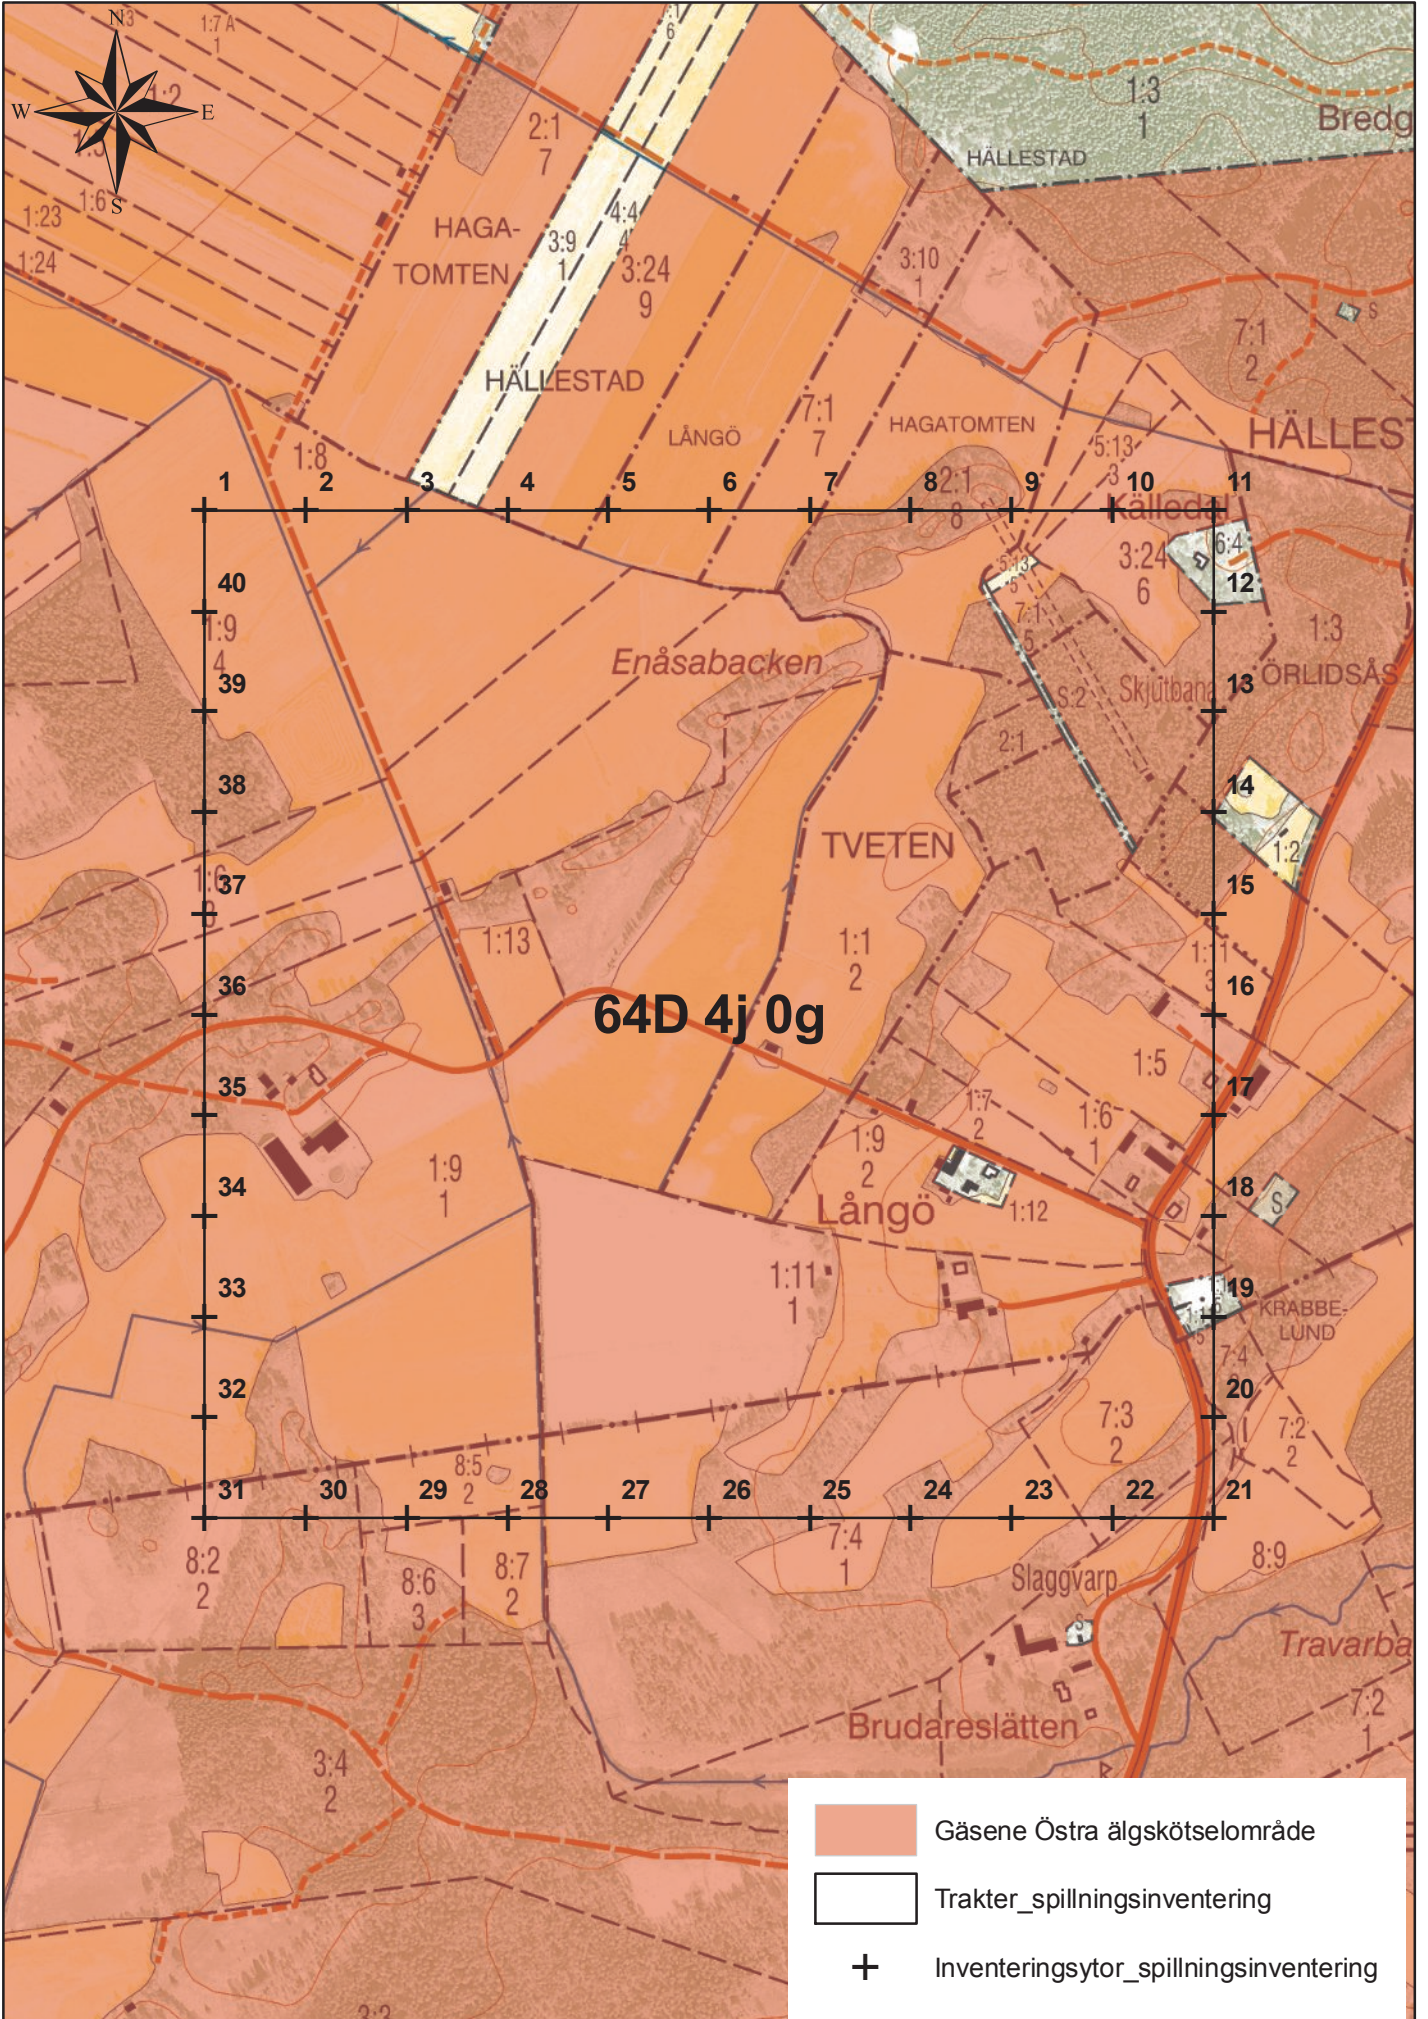

64D 4j 2g

0 100 200 400 Meters

1:7 500

Länsstyrelsen Västra Götaland
© Lantmäteriet

64D 4j 2i

0 100 200 400 Meters

1:7 500

Länsstyrelsen Västra Götaland
© Lantmäteriet

64D 4j 0e

0 100 200 400 Meters

1:7 500

64D 4j 0g

0 100 200 400 Meters

1:7 500

Länsstyrelsen Västra Götaland
© Lantmäteriet

64D 4j 0i

0 100 200 400 Meters

1:7 500

Länsstyrelsen Västra Götaland
© Lantmäteriet

64E 4a 0a

0 100 200 400 Meters

1:7 500