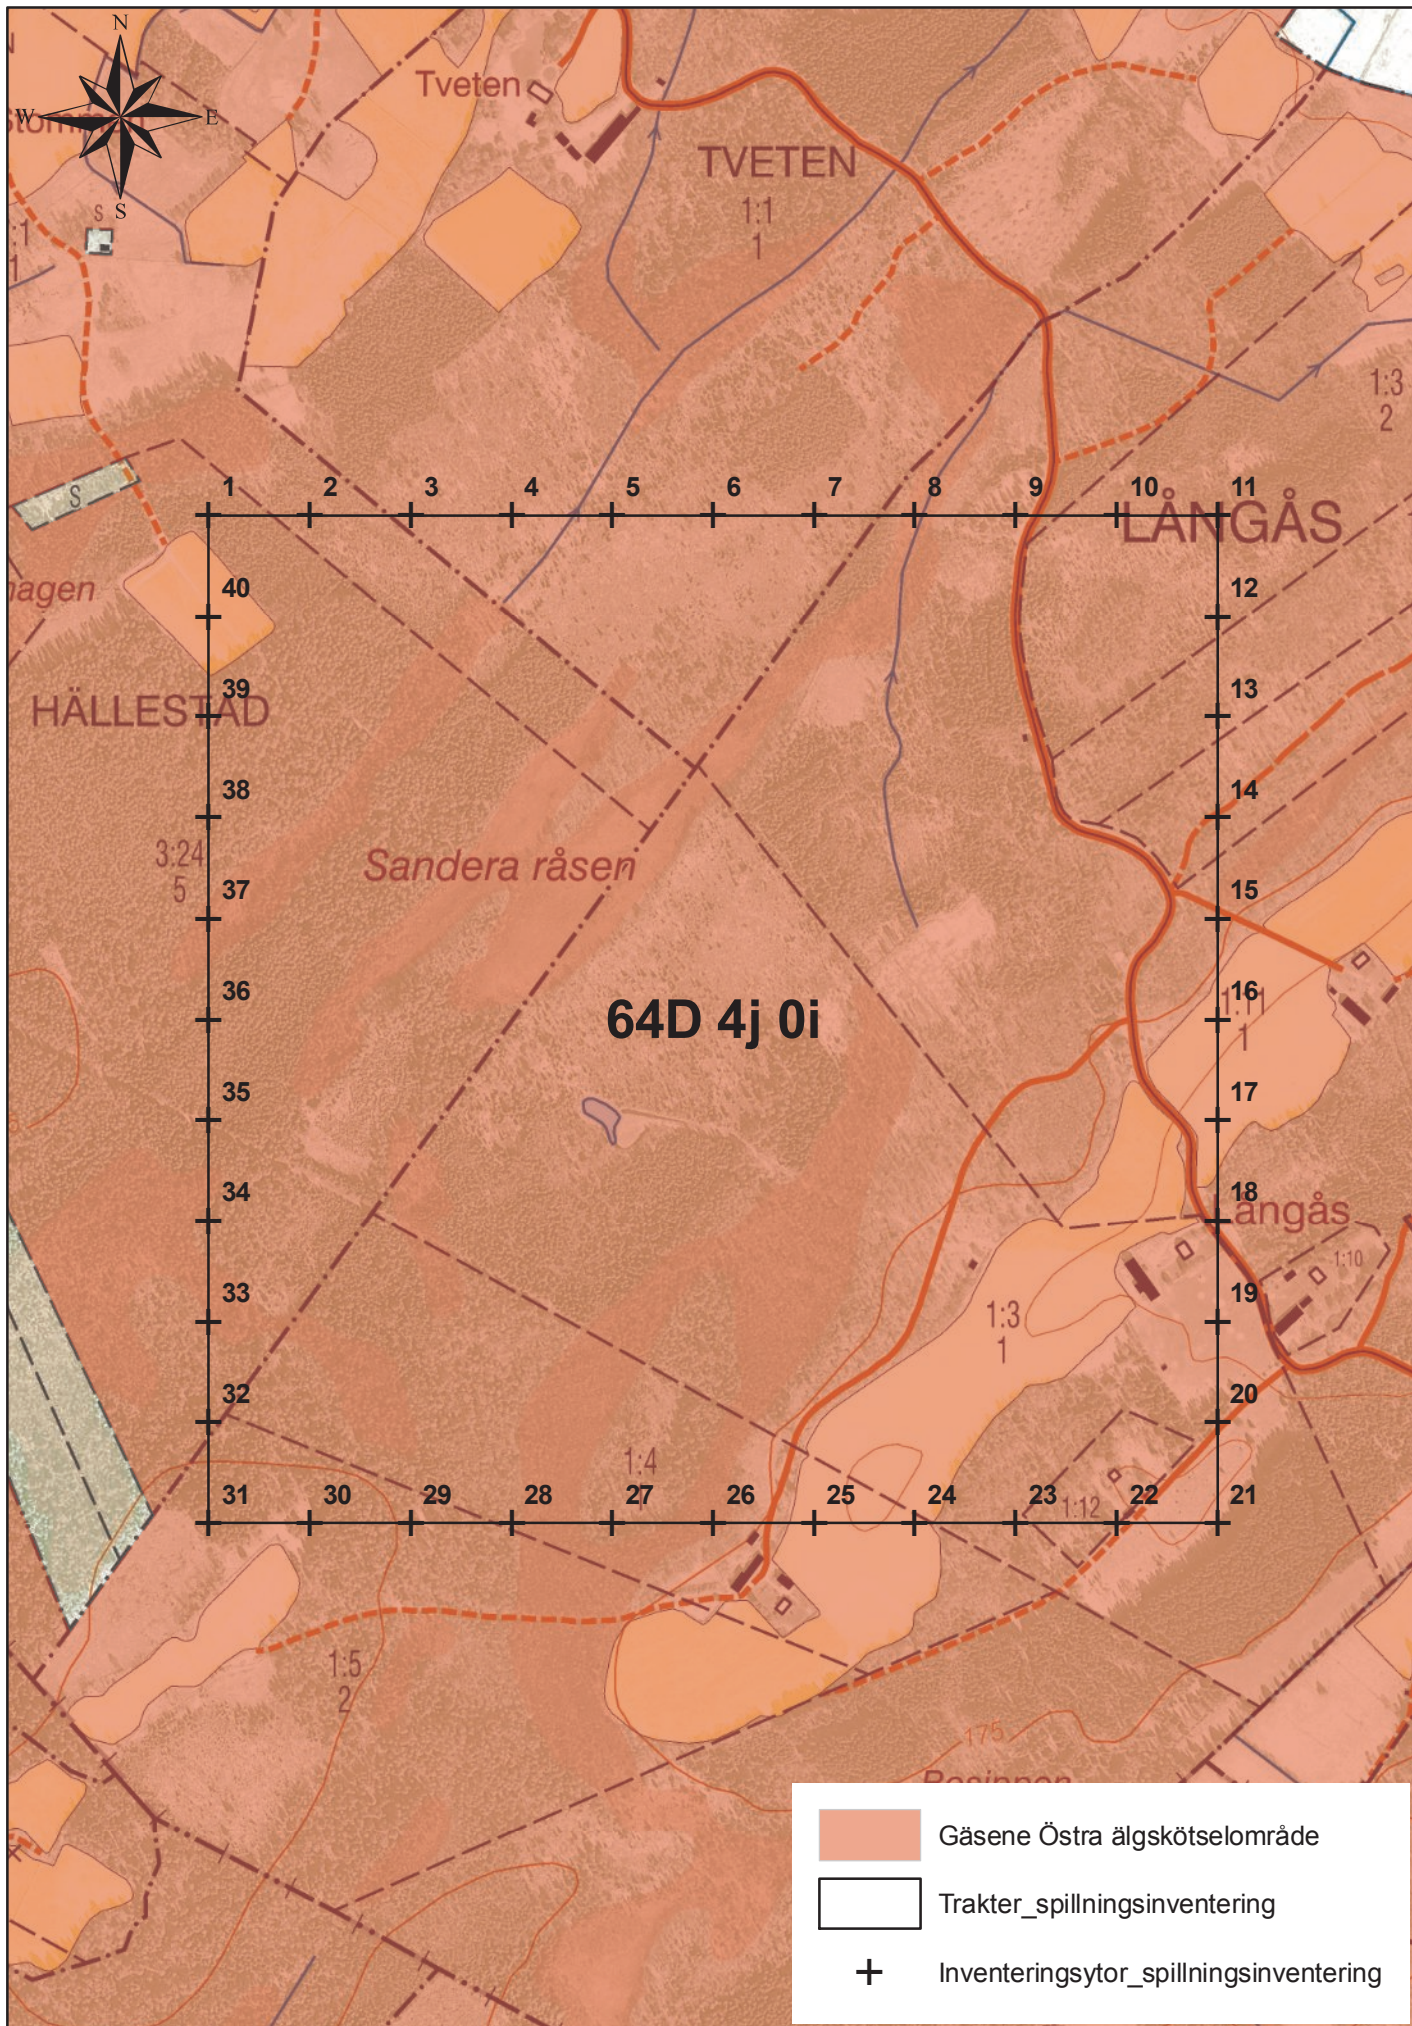

64D 4j 2g

0 100 200 400 Meters

1:7 500

Länsstyrelsen Västra Götaland
© Lantmäteriet

64D 4j 2i

0 100 200 400 Meters

1:7 500

Länsstyrelsen Västra Götaland
© Lantmäteriet

64D 4j 0e

0 100 200 400 Meters

1:7 500

64D 4j 0g

0 100 200 400 Meters

1:7 500

Länsstyrelsen Västra Götaland
© Lantmäteriet

64D 4j 0i

0 100 200 400 Meters

1:7 500

Länsstyrelsen Västra Götaland
© Lantmäteriet

64E 4a 0a

0 100 200 400 Meters

1:7 500