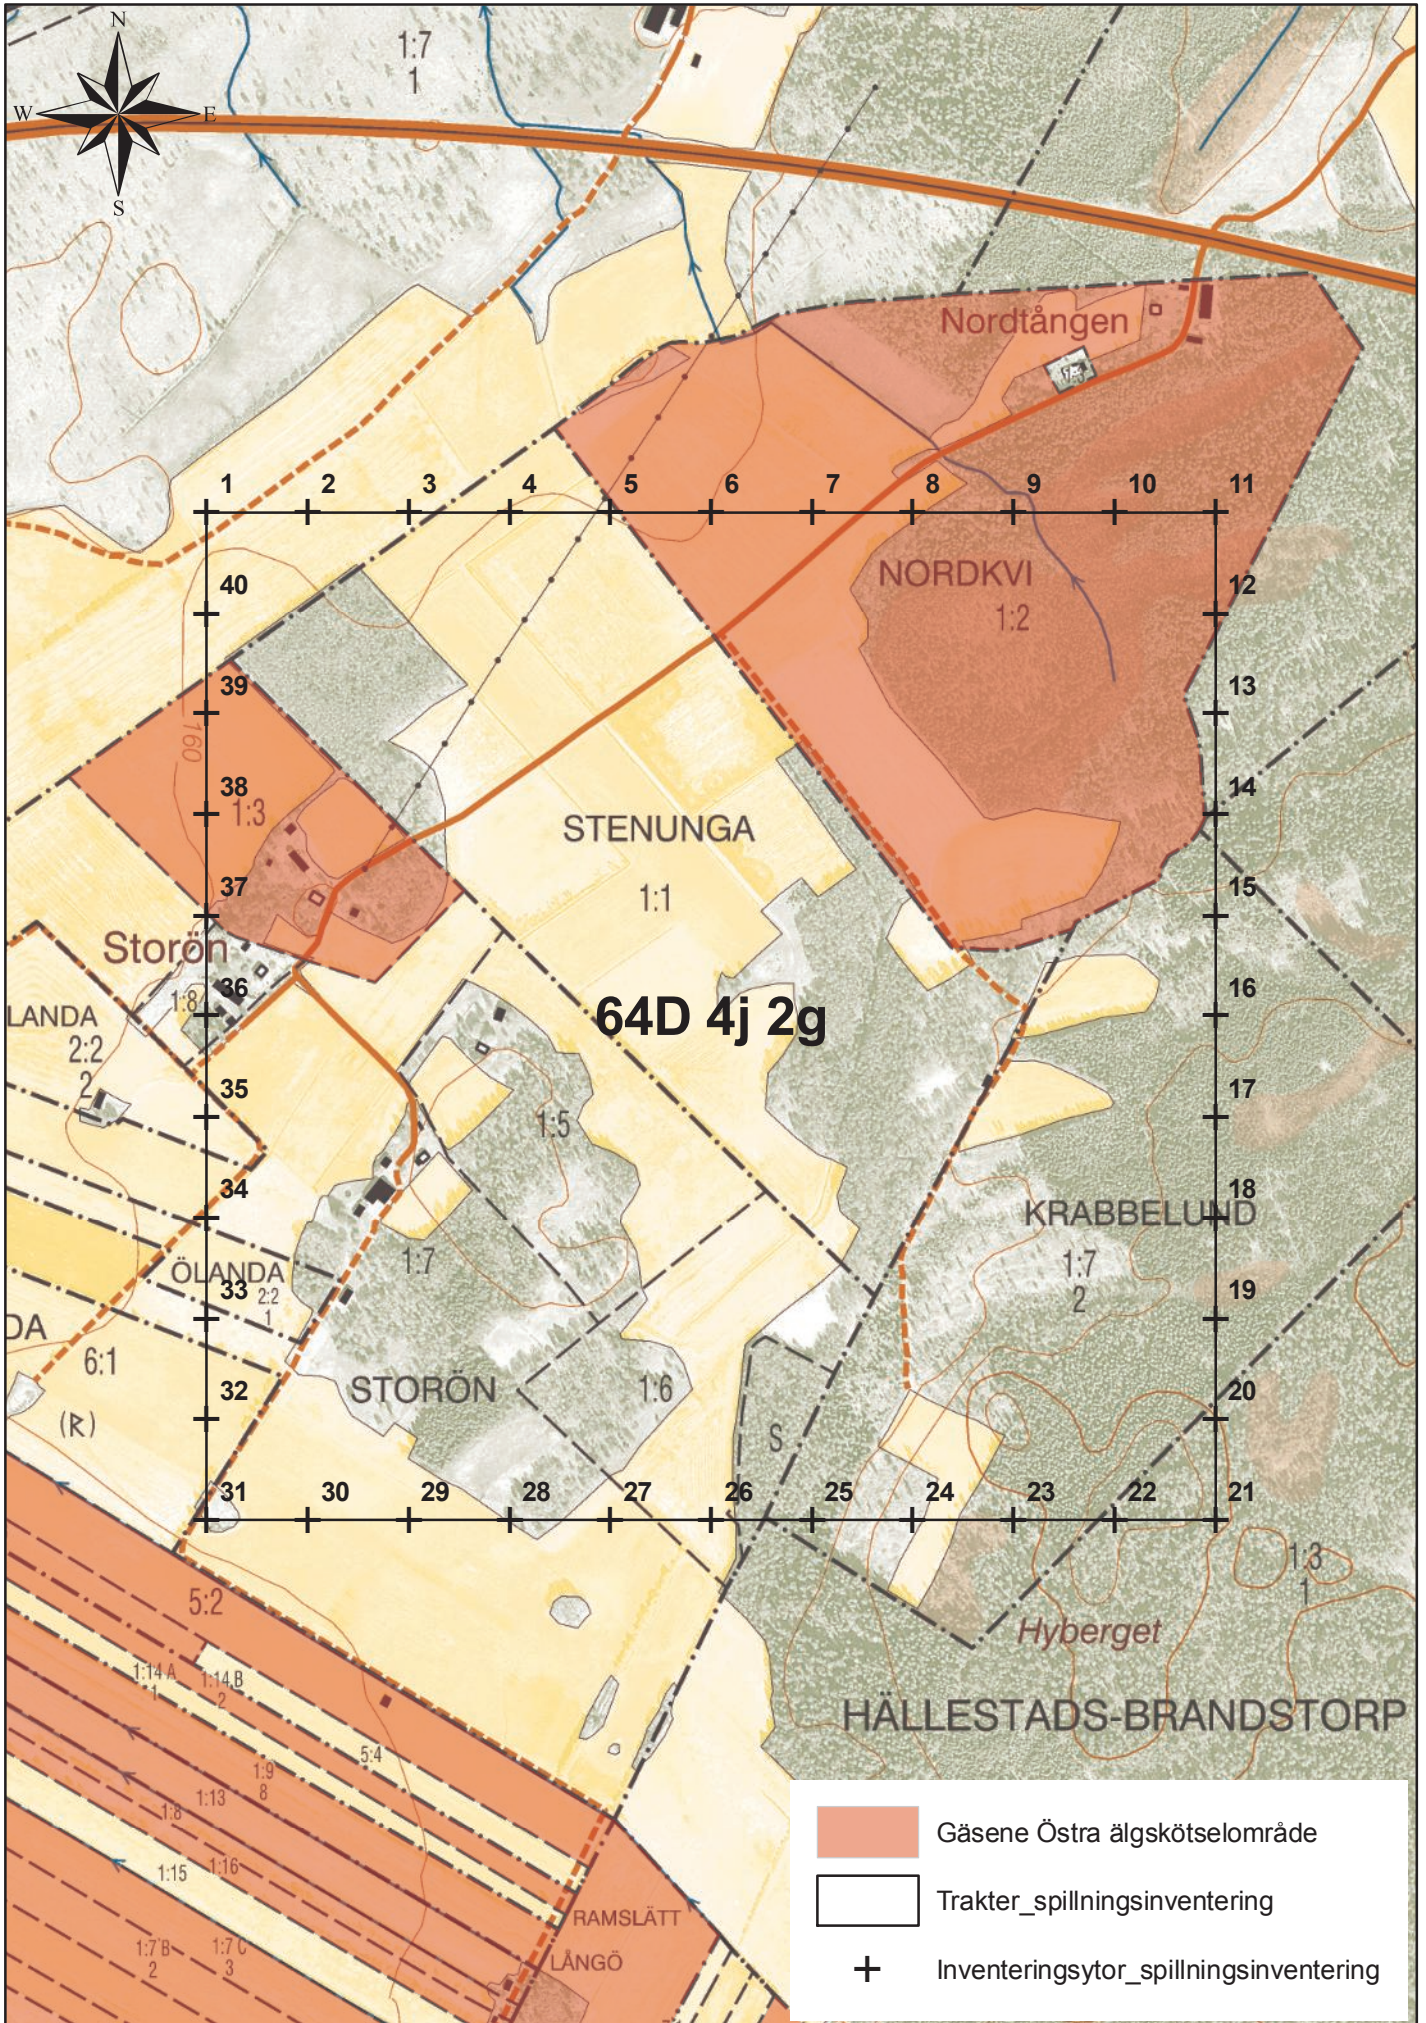

64D 4j 2g

0 100 200 400 Meters

1:7 500

Länsstyrelsen Västra Götaland
© Lantmäteriet

64D 4j 2i

0 100 200 400 Meters

1:7 500

Länsstyrelsen Västra Götaland
© Lantmäteriet

64D 4j 0e

0 100 200 400 Meters

1:7 500

64D 4j 0g

0 100 200 400 Meters

1:7 500

Länsstyrelsen Västra Götaland
© Lantmäteriet

64D 4j 0i

0 100 200 400 Meters

1:7 500

Länsstyrelsen Västra Götaland
© Lantmäteriet

64E 4a 0a

0 100 200 400 Meters

1:7 500