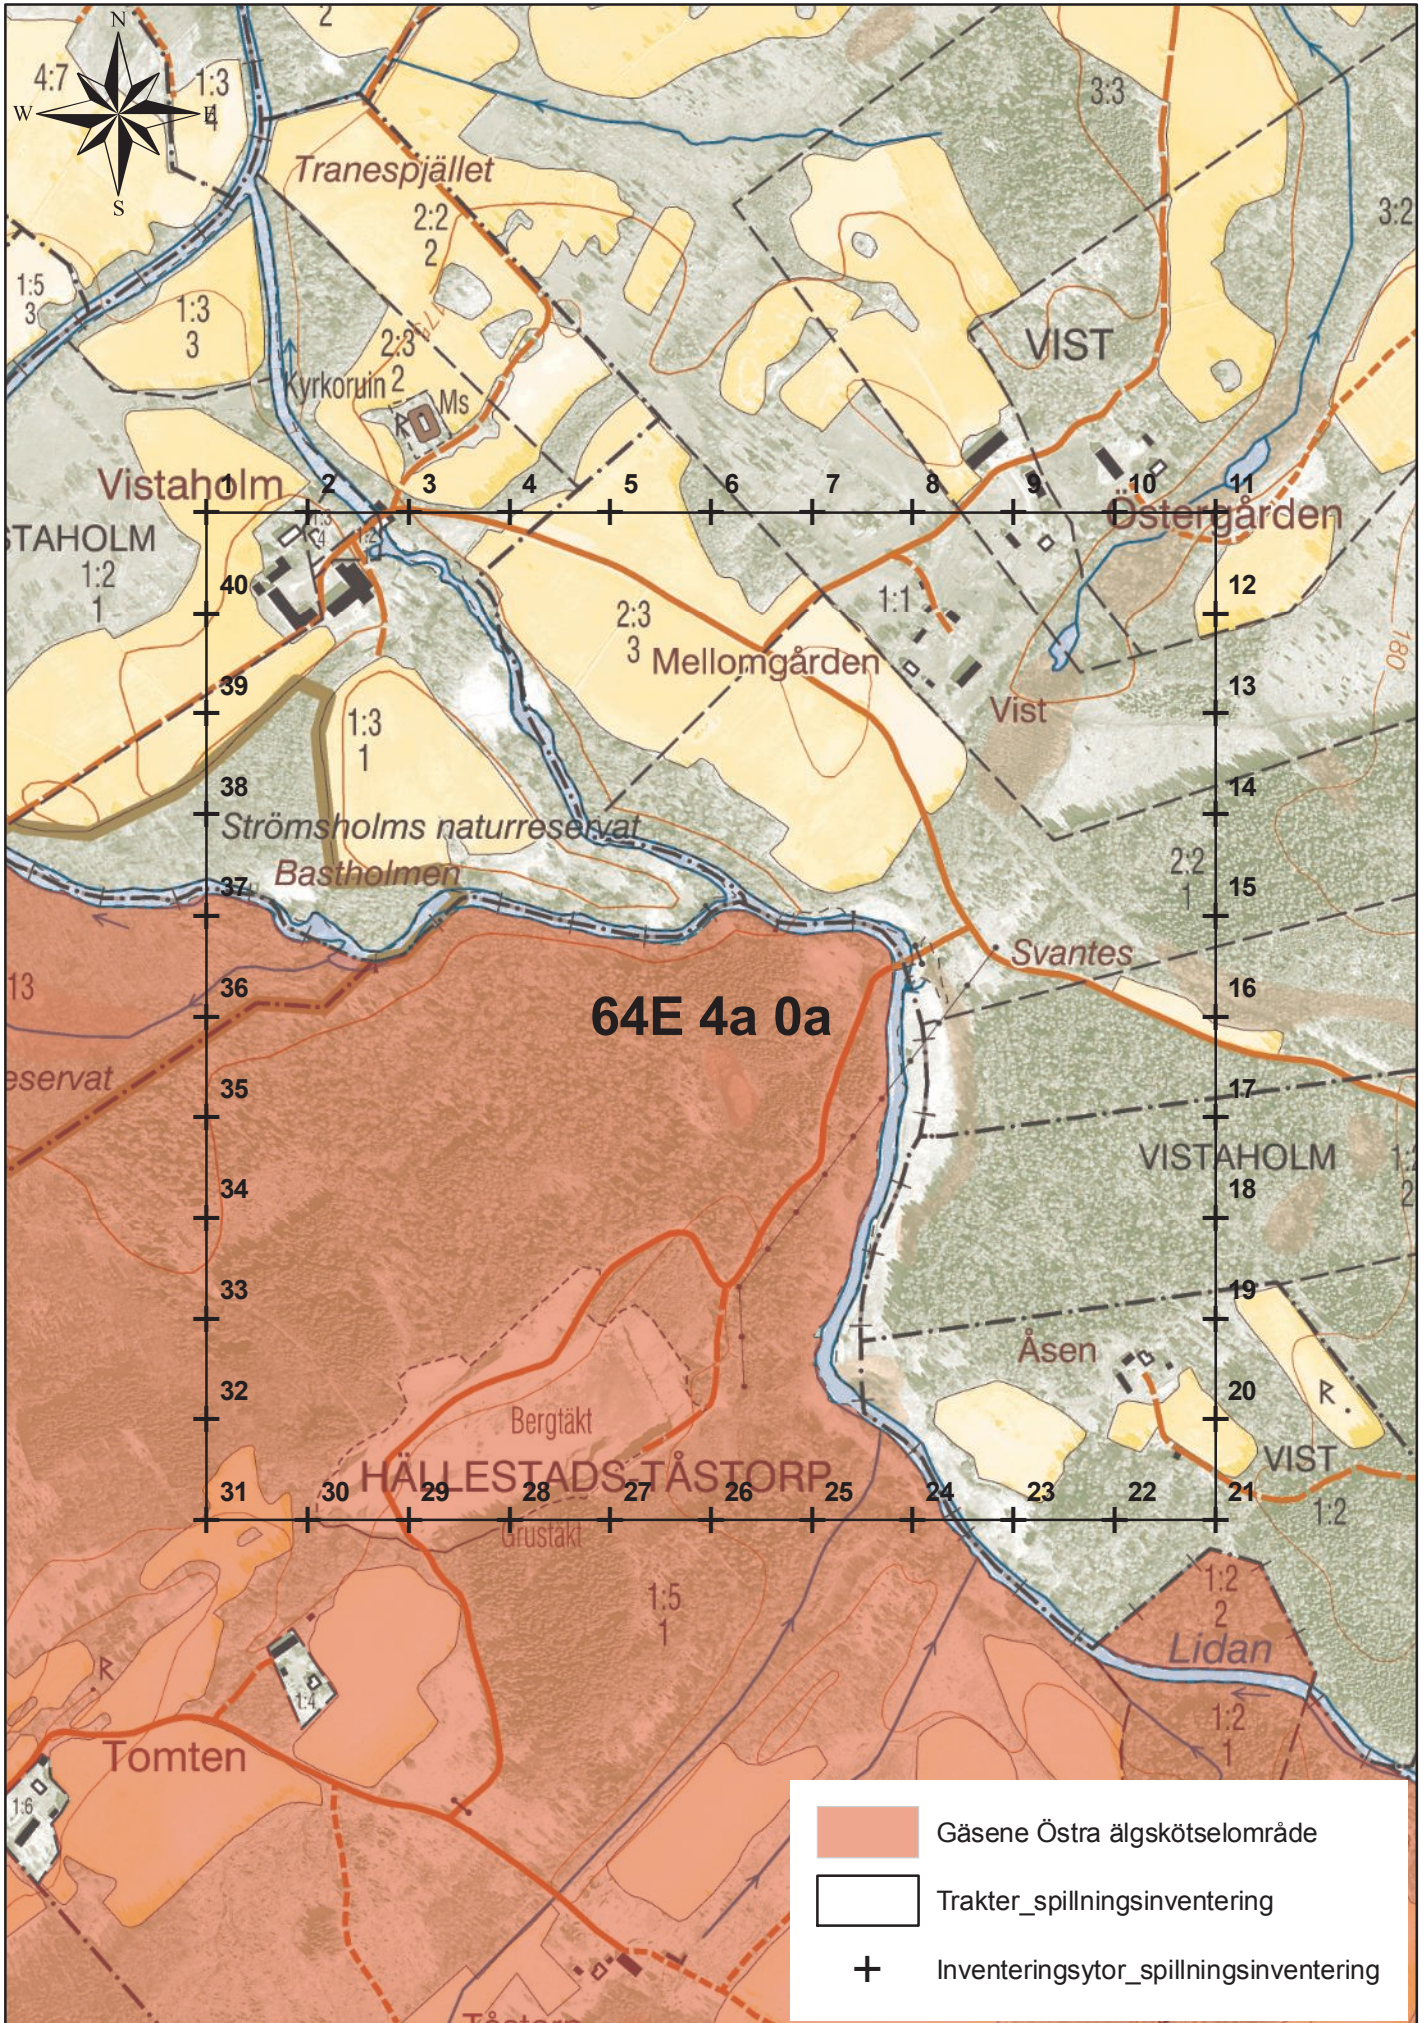

64D 4j 2g

0 100 200 400 Meters

1:7 500

Länsstyrelsen Västra Götaland
© Lantmäteriet

64D 4j 2i

0 100 200 400 Meters

1:7 500

Länsstyrelsen Västra Götaland
© Lantmäteriet

64D 4j 0e

0 100 200 400 Meters

1:7 500

64D 4j 0g

0 100 200 400 Meters

1:7 500

Länsstyrelsen Västra Götaland
© Lantmäteriet

64D 4j 0i

0 100 200 400 Meters

1:7 500

Länsstyrelsen Västra Götaland
© Lantmäteriet

64E 4a 0a

0 100 200 400 Meters

1:7 500