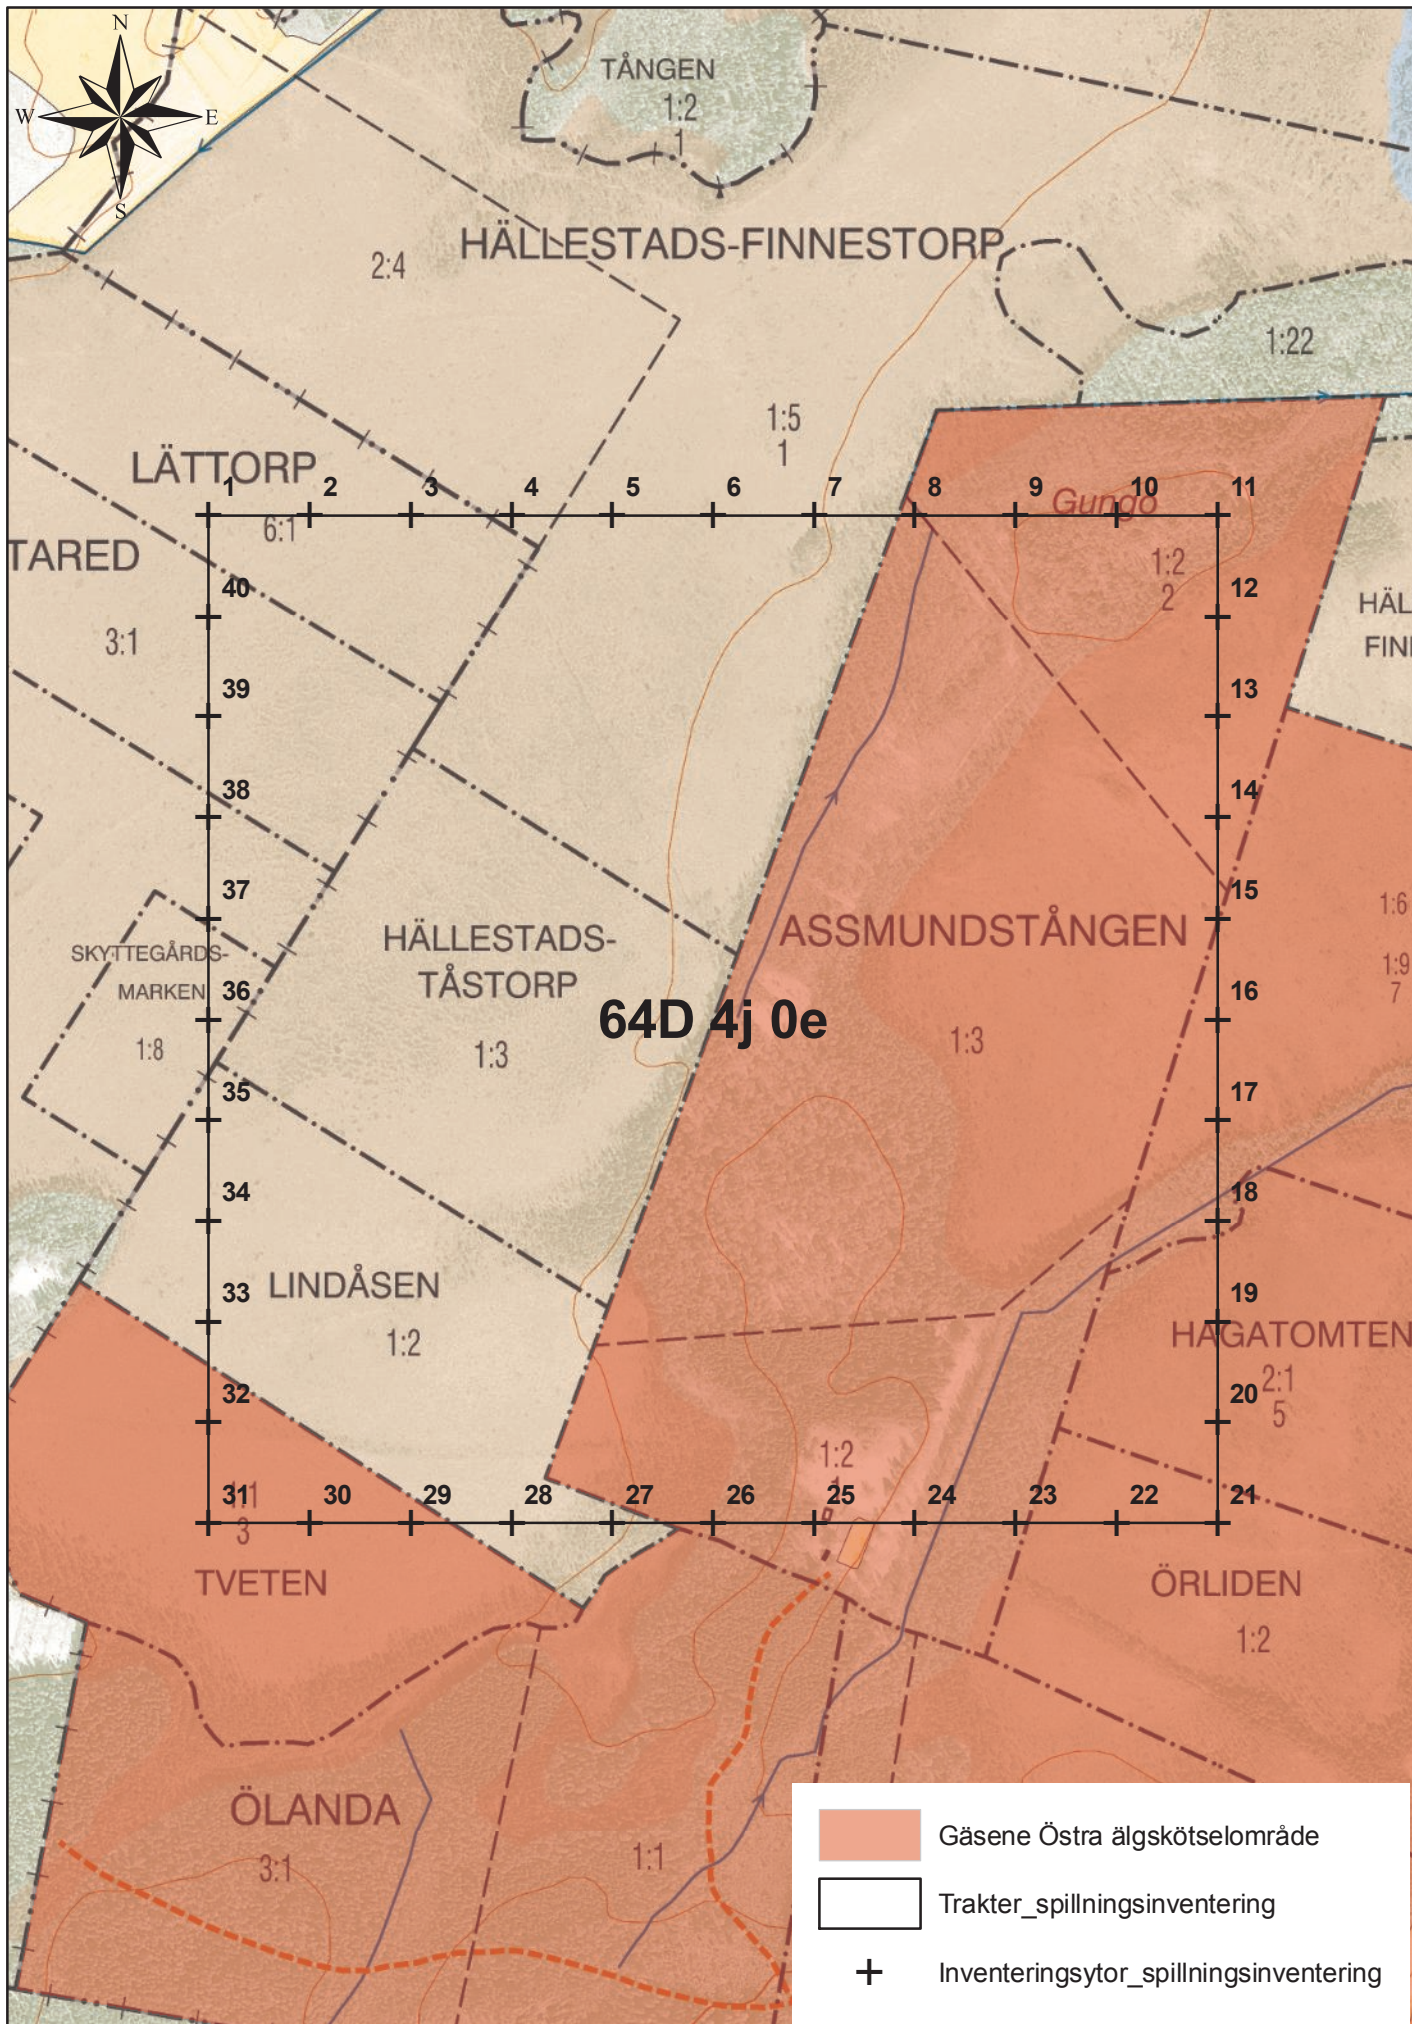

64D 4j 2g

0 100 200 400 Meters

1:7 500

Länsstyrelsen Västra Götaland
© Lantmäteriet

64D 4j 2i

0 100 200 400 Meters

1:7 500

Länsstyrelsen Västra Götaland
© Lantmäteriet

64D 4j 0e

0 100 200 400 Meters

1:7 500

64D 4j 0g

0 100 200 400 Meters

1:7 500

Länsstyrelsen Västra Götaland
© Lantmäteriet

64D 4j 0i

0 100 200 400 Meters

1:7 500

Länsstyrelsen Västra Götaland
© Lantmäteriet

64E 4a 0a

0 100 200 400 Meters

1:7 500