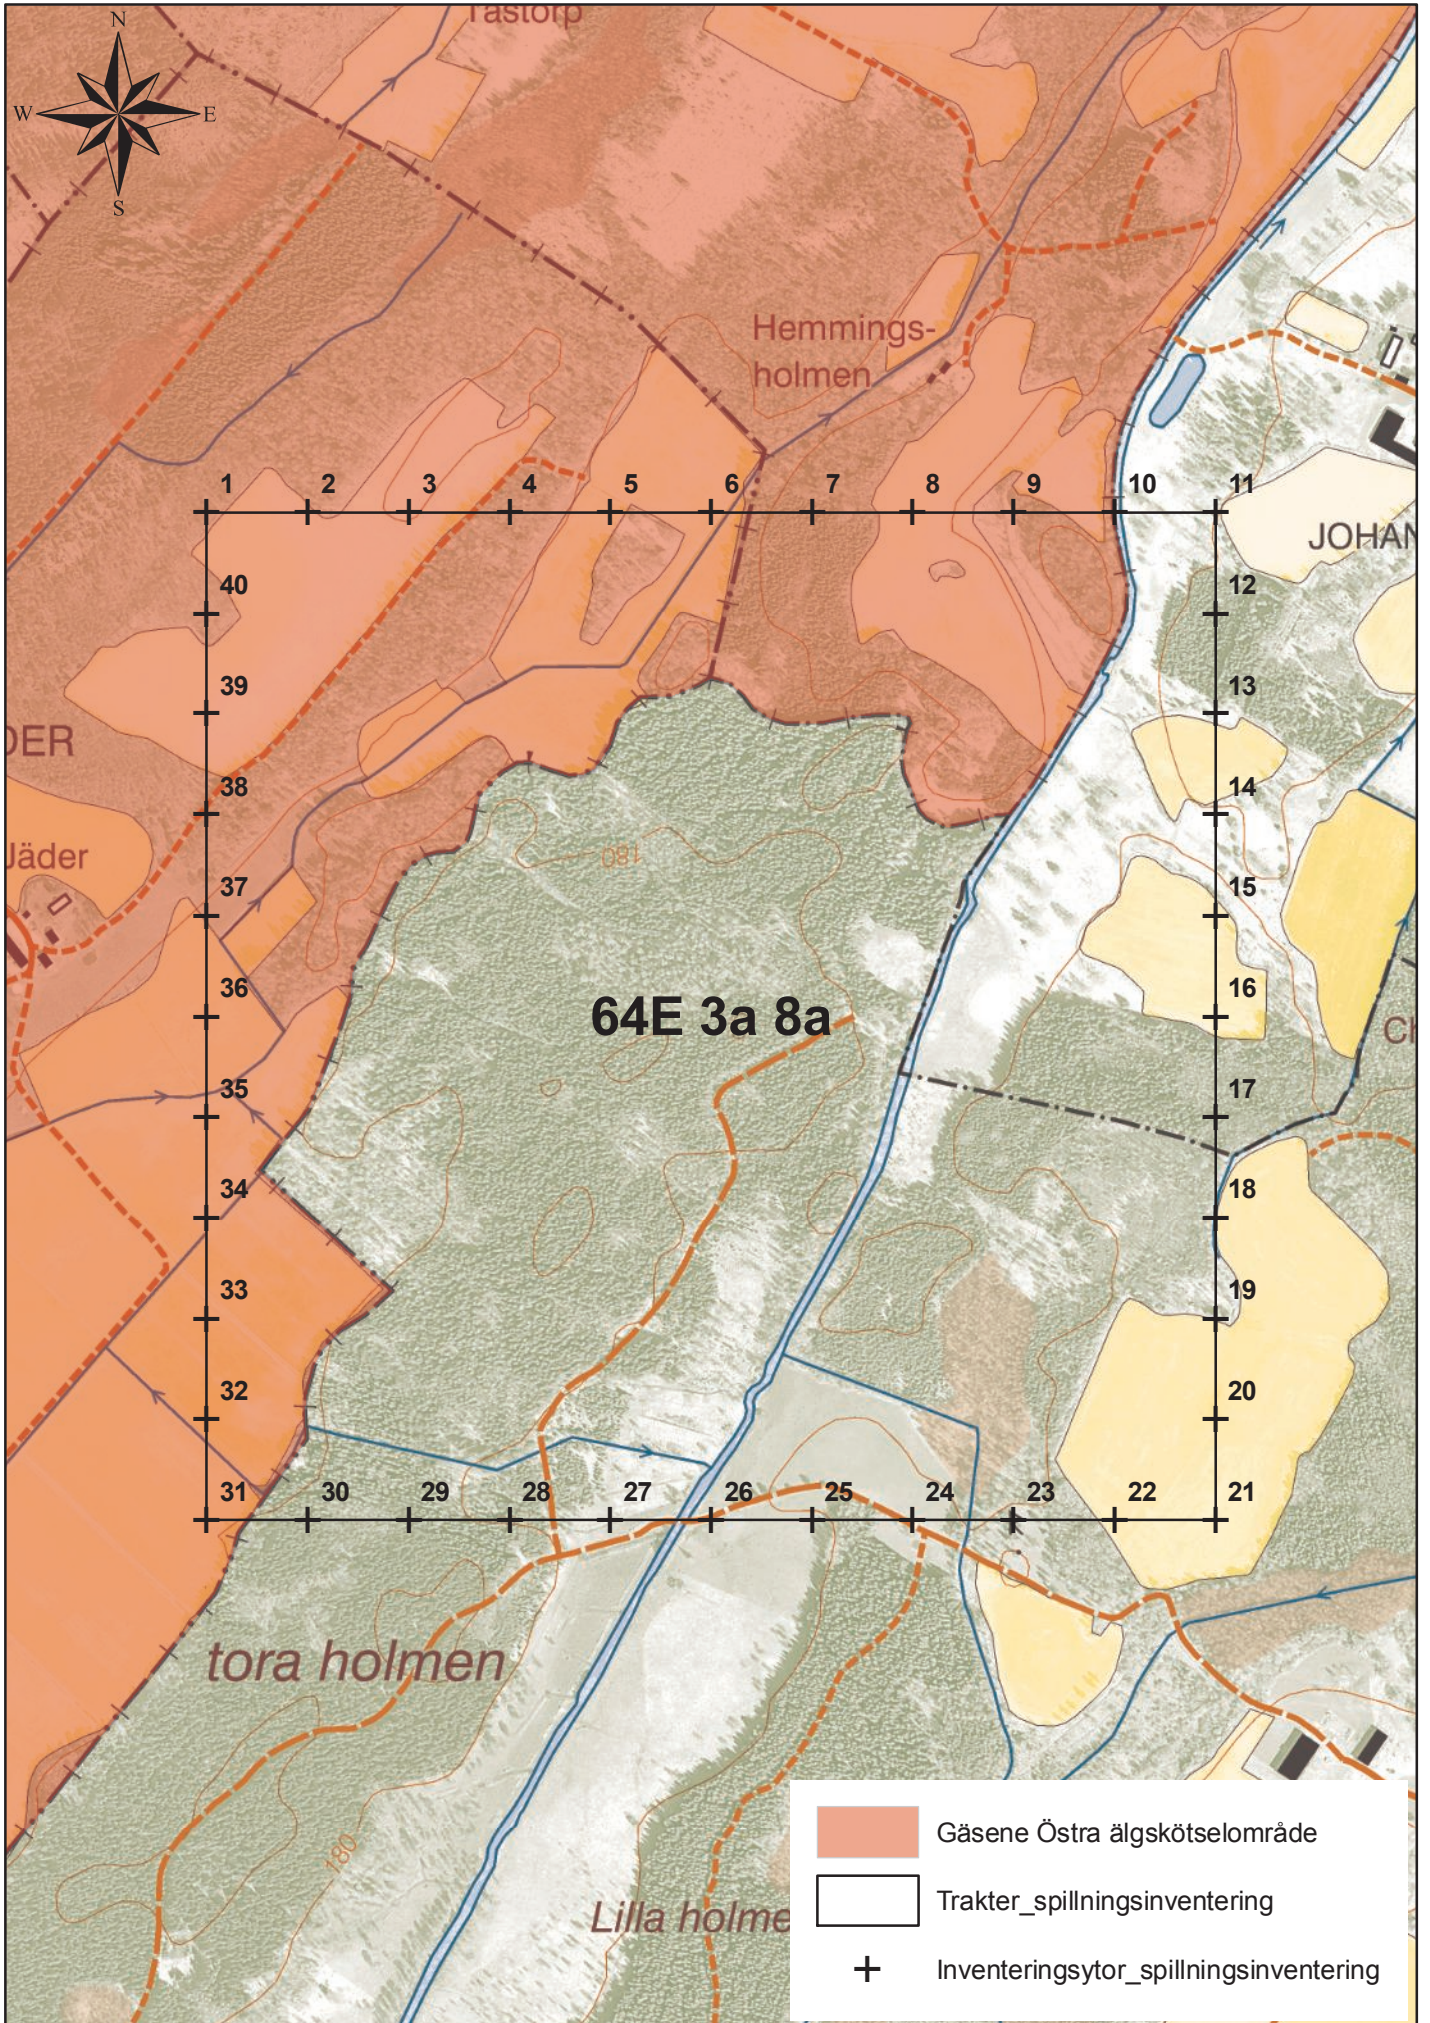

64D 3j 8c

0 100 200 400 Meters

1:7 500

Länsstyrelsen Västra Götaland
© Lantmäteriet

64D 3j 8e

0 100 200 400 Meters

1:7 500

Länsstyrelsen Västra Götaland
© Lantmäteriet

64D 3j 8g

0 100 200 400 Meters

1:7 500

Länsstyrelsen Västra Götaland
© Lantmäteriet

64D 3j 8i

0 100 200 400 Meters

1:7 500

Länsstyrelsen Västra Götaland
© Lantmäteriet

64E 3a 8a

0 100 200 400 Meters

1:7 500

Länsstyrelsen Västra Götaland
© Lantmäteriet