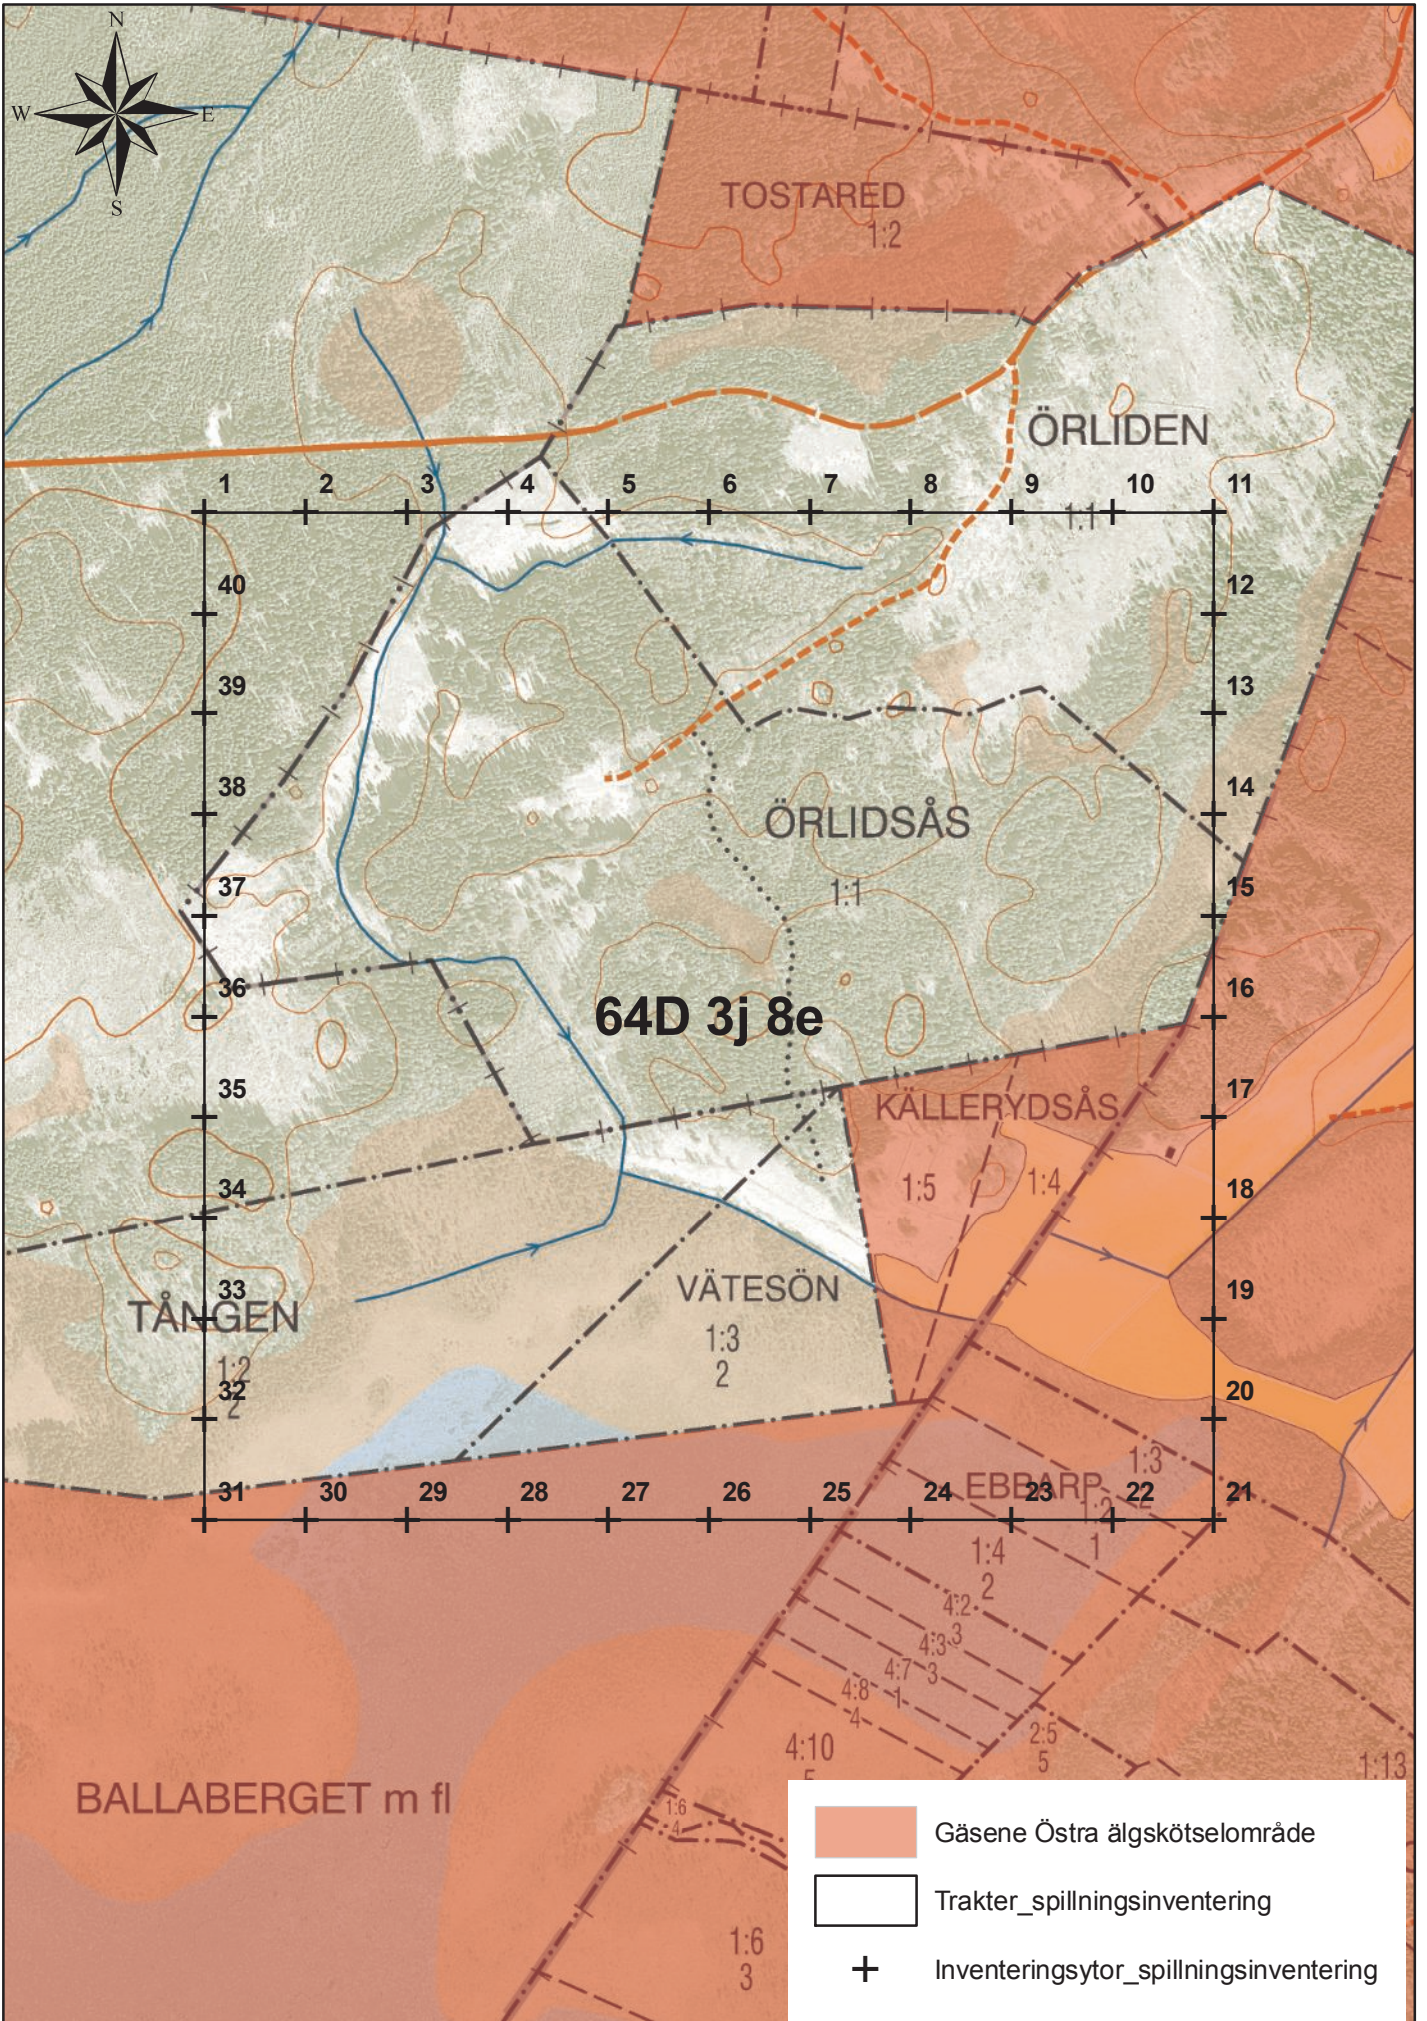

64D 3j 8c

0 100 200 400 Meters

1:7 500

Länsstyrelsen Västra Götaland
© Lantmäteriet

64D 3j 8e

0 100 200 400 Meters

1:7 500

Länsstyrelsen Västra Götaland
© Lantmäteriet

64D 3j 8g

0 100 200 400 Meters

1:7 500

Länsstyrelsen Västra Götaland
© Lantmäteriet

64D 3j 8i

0 100 200 400 Meters

1:7 500

Länsstyrelsen Västra Götaland
© Lantmäteriet

64E 3a 8a

0 100 200 400 Meters

1:7 500

Länsstyrelsen Västra Götaland
© Lantmäteriet