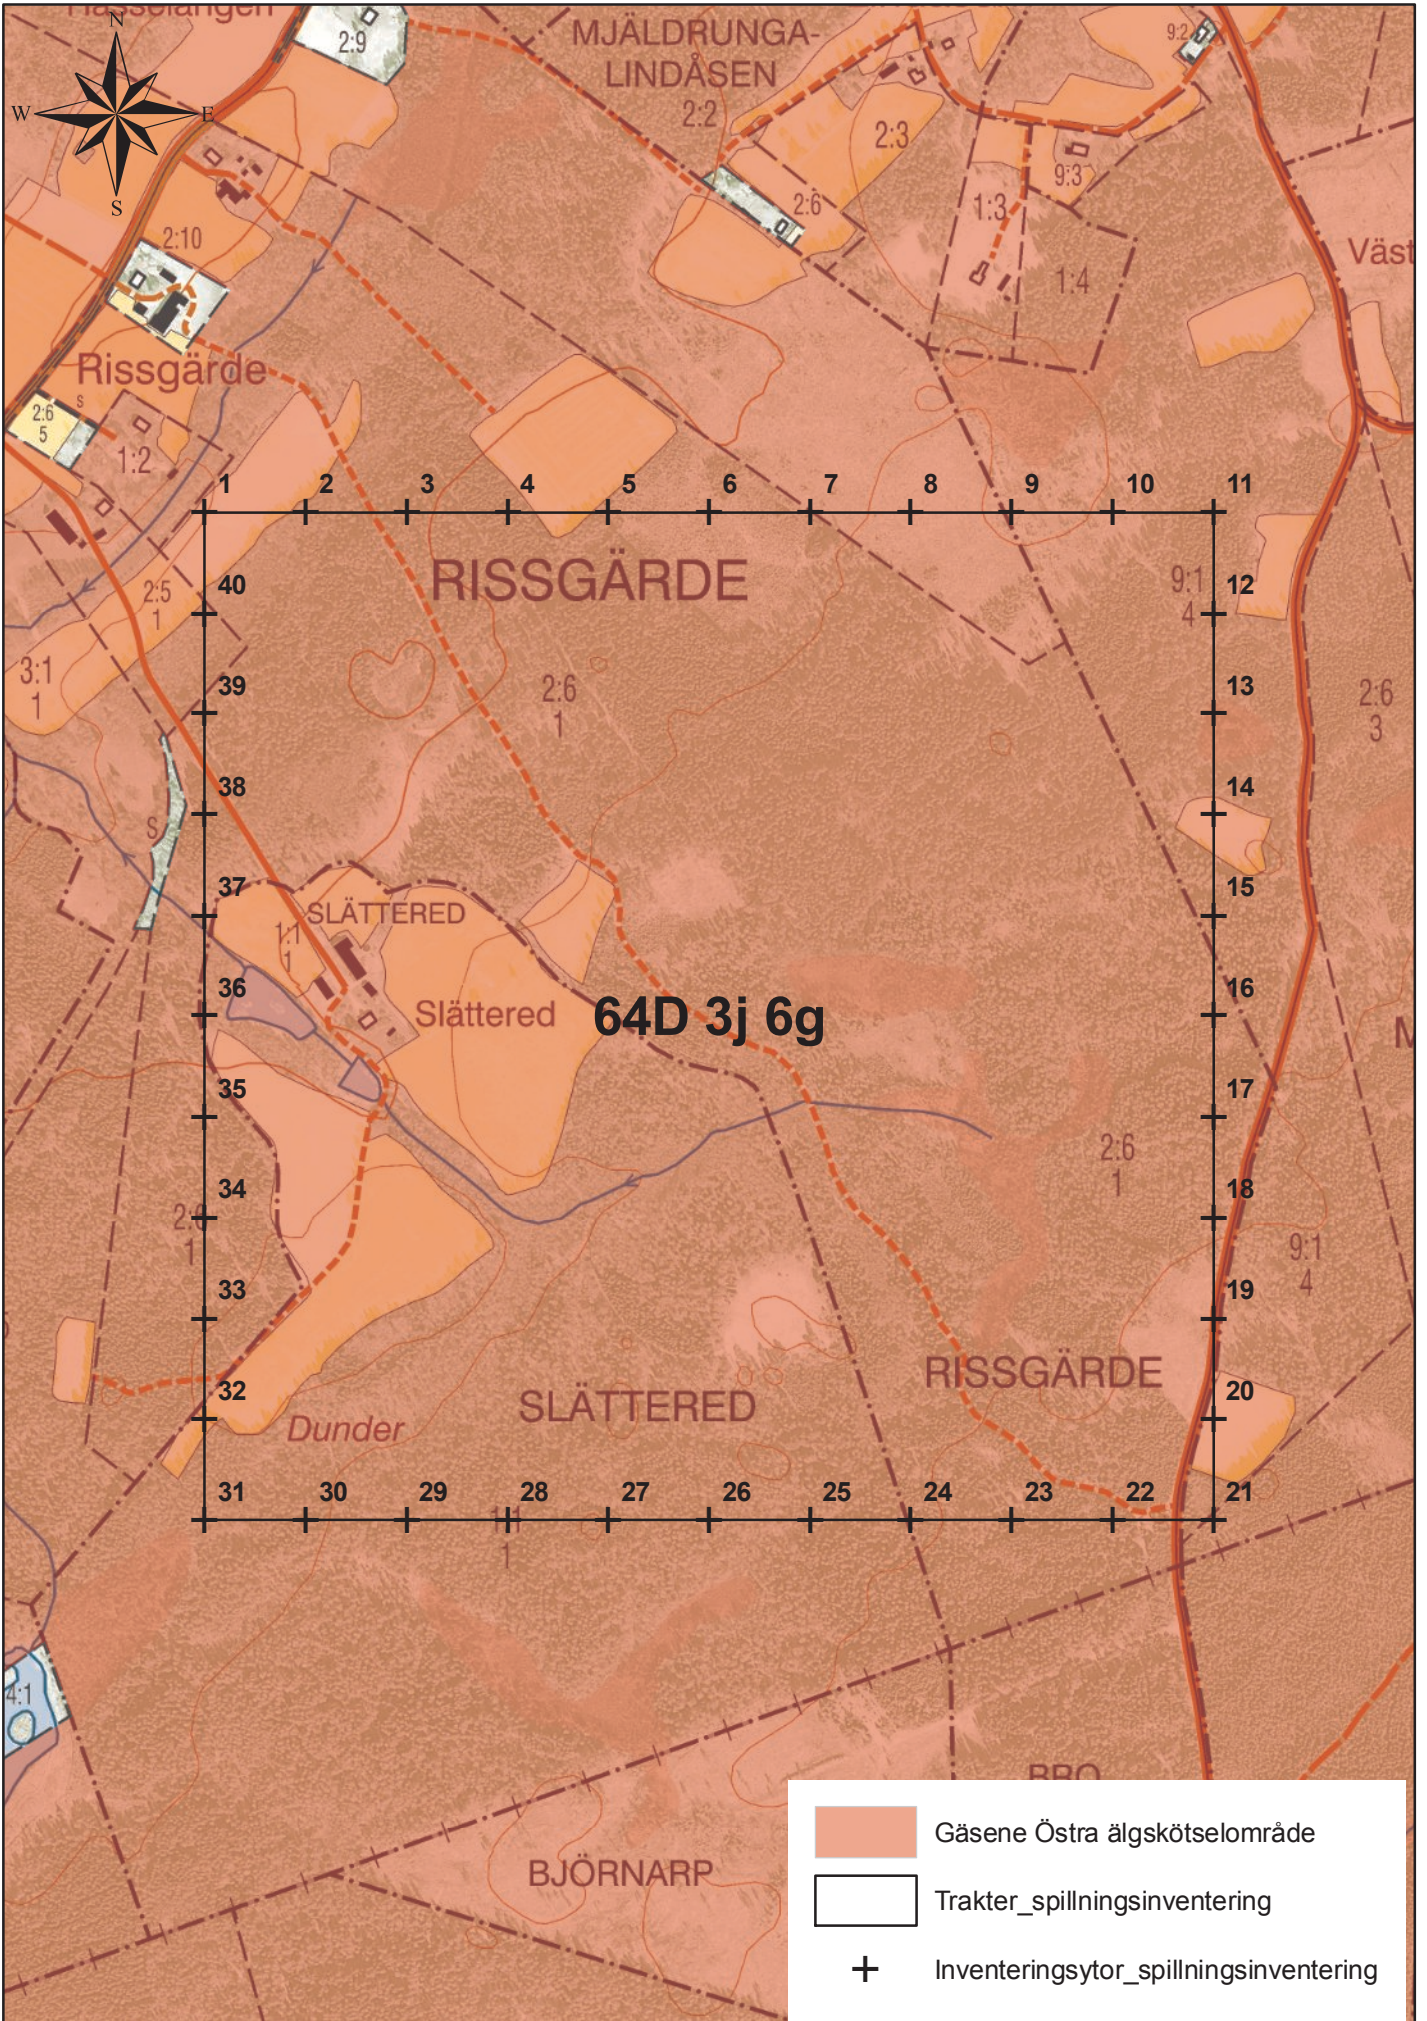

64D 3j 6a

0 100 200 400 Meters

1:7 500

Länsstyrelsen Västra Götaland
© Lantmäteriet

64D 3j 6c

0 100 200 400 Meters

1:7 500

Länsstyrelsen Västra Götaland
© Lantmäteriet

64D 3j 6e

0 100 200 400 Meters

1:7 500

Länsstyrelsen Västra Götaland
© Lantmäteriet

64D 3j 6g

64D 3j 6i

0 100 200 400 Meters

1:7 500

Länsstyrelsen Västra Götaland
© Lantmäteriet

64E 3a 6a

0 100 200 400 Meters

1:7 500

Länsstyrelsen Västra Götaland
© Lantmäteriet