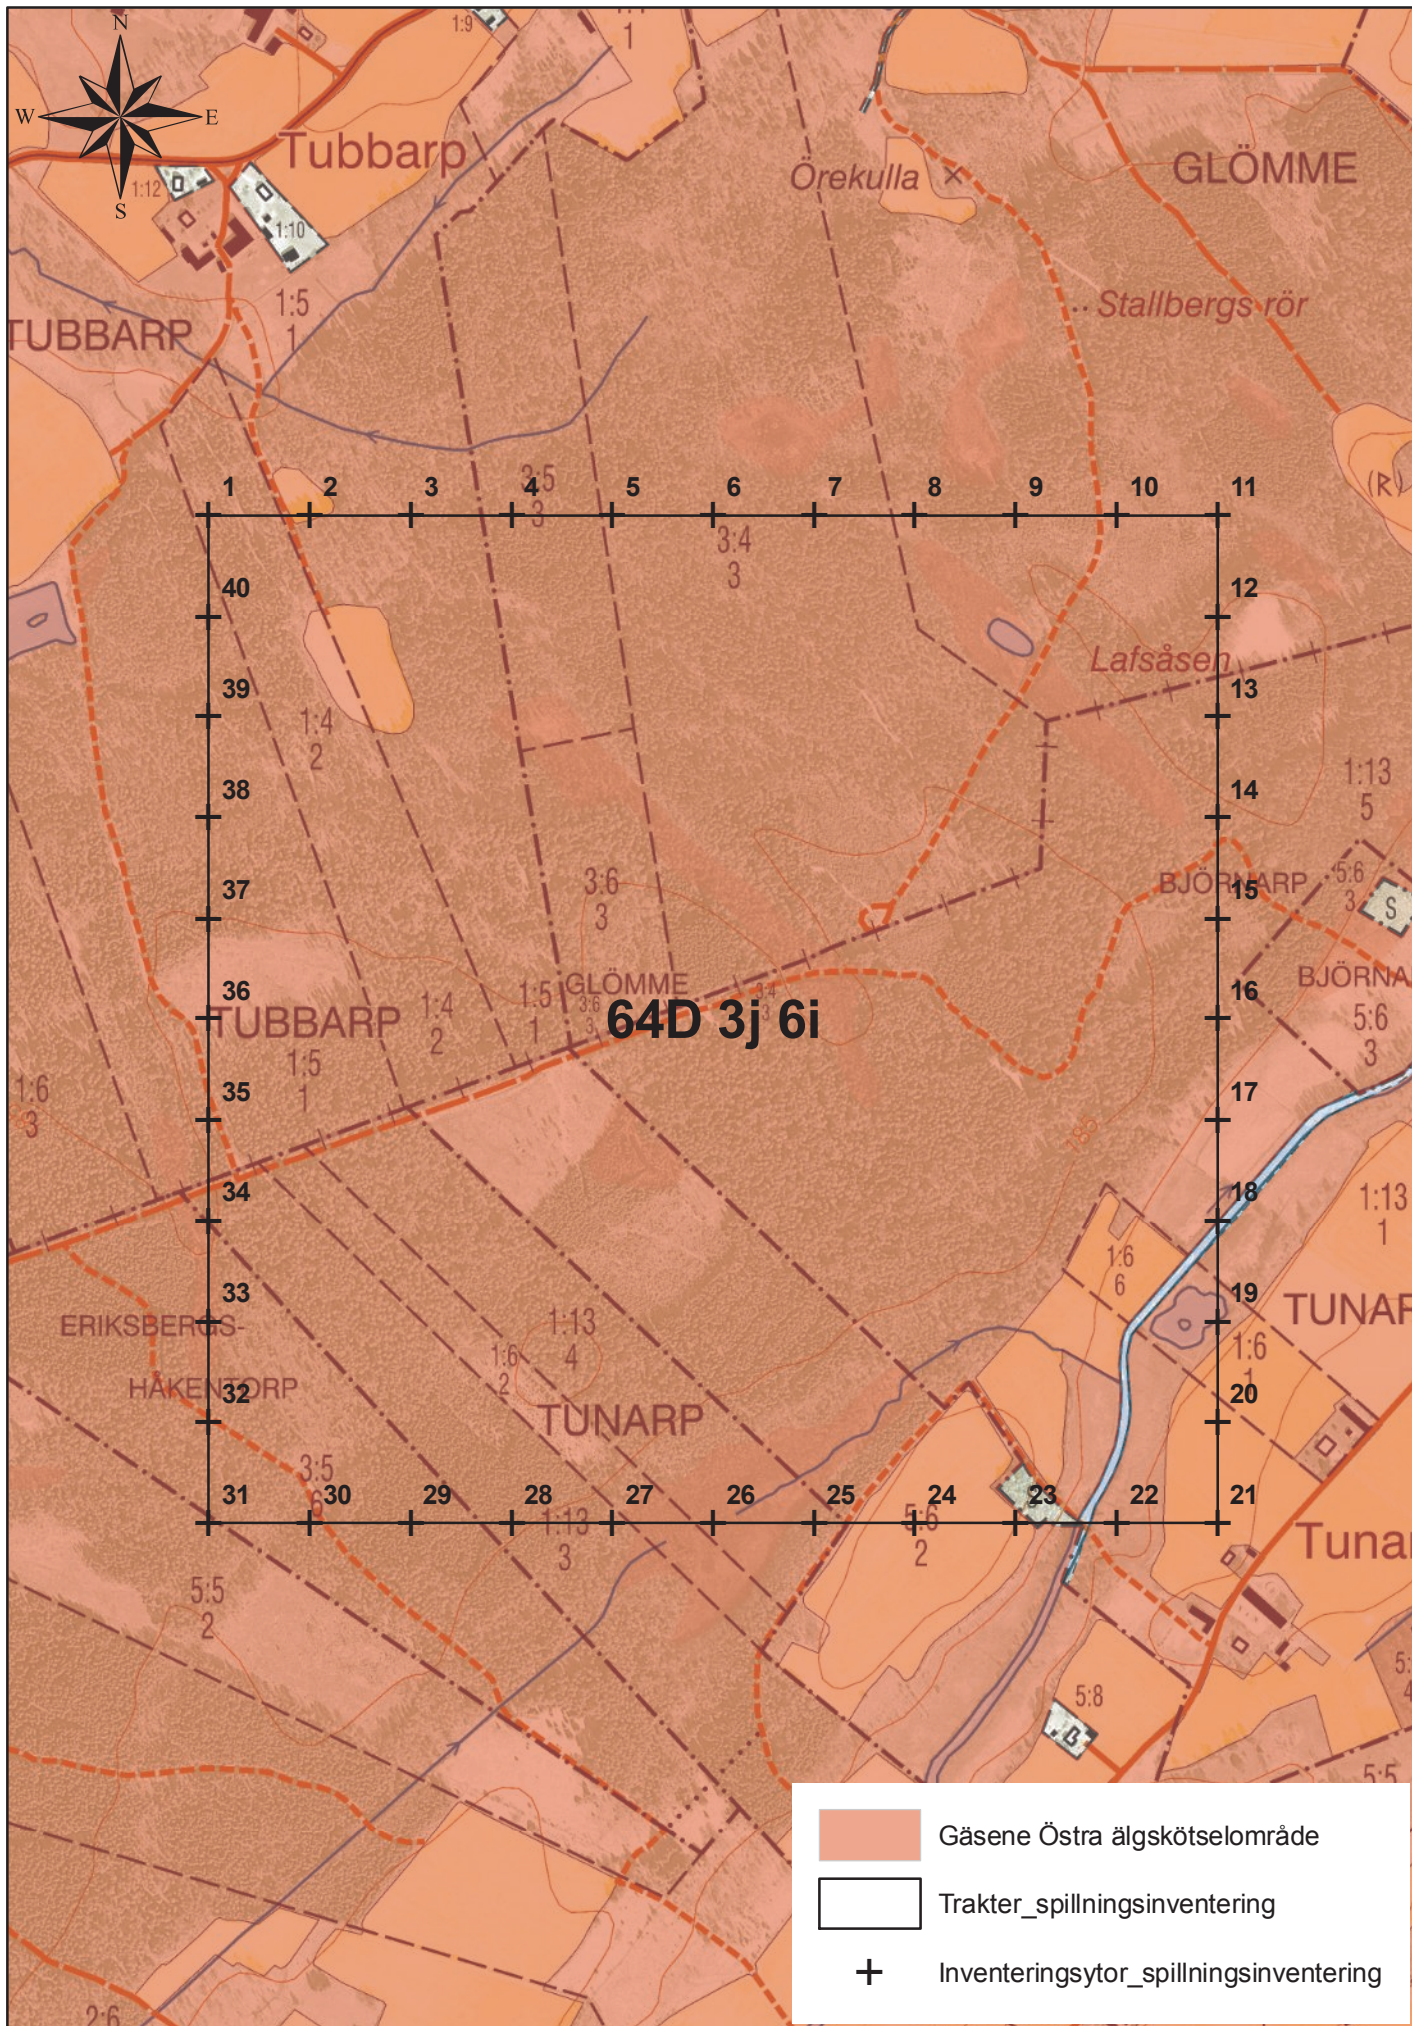

64D 3j 6a

0 100 200 400 Meters

1:7 500

Länsstyrelsen Västra Götaland
© Lantmäteriet

64D 3j 6c

0 100 200 400 Meters

1:7 500

Länsstyrelsen Västra Götaland
© Lantmäteriet

64D 3j 6e

0 100 200 400 Meters

1:7 500

Länsstyrelsen Västra Götaland
© Lantmäteriet

64D 3j 6g

64D 3j 6i

0 100 200 400 Meters

1:7 500

Länsstyrelsen Västra Götaland
© Lantmäteriet

64E 3a 6a

0 100 200 400 Meters

1:7 500

Länsstyrelsen Västra Götaland
© Lantmäteriet