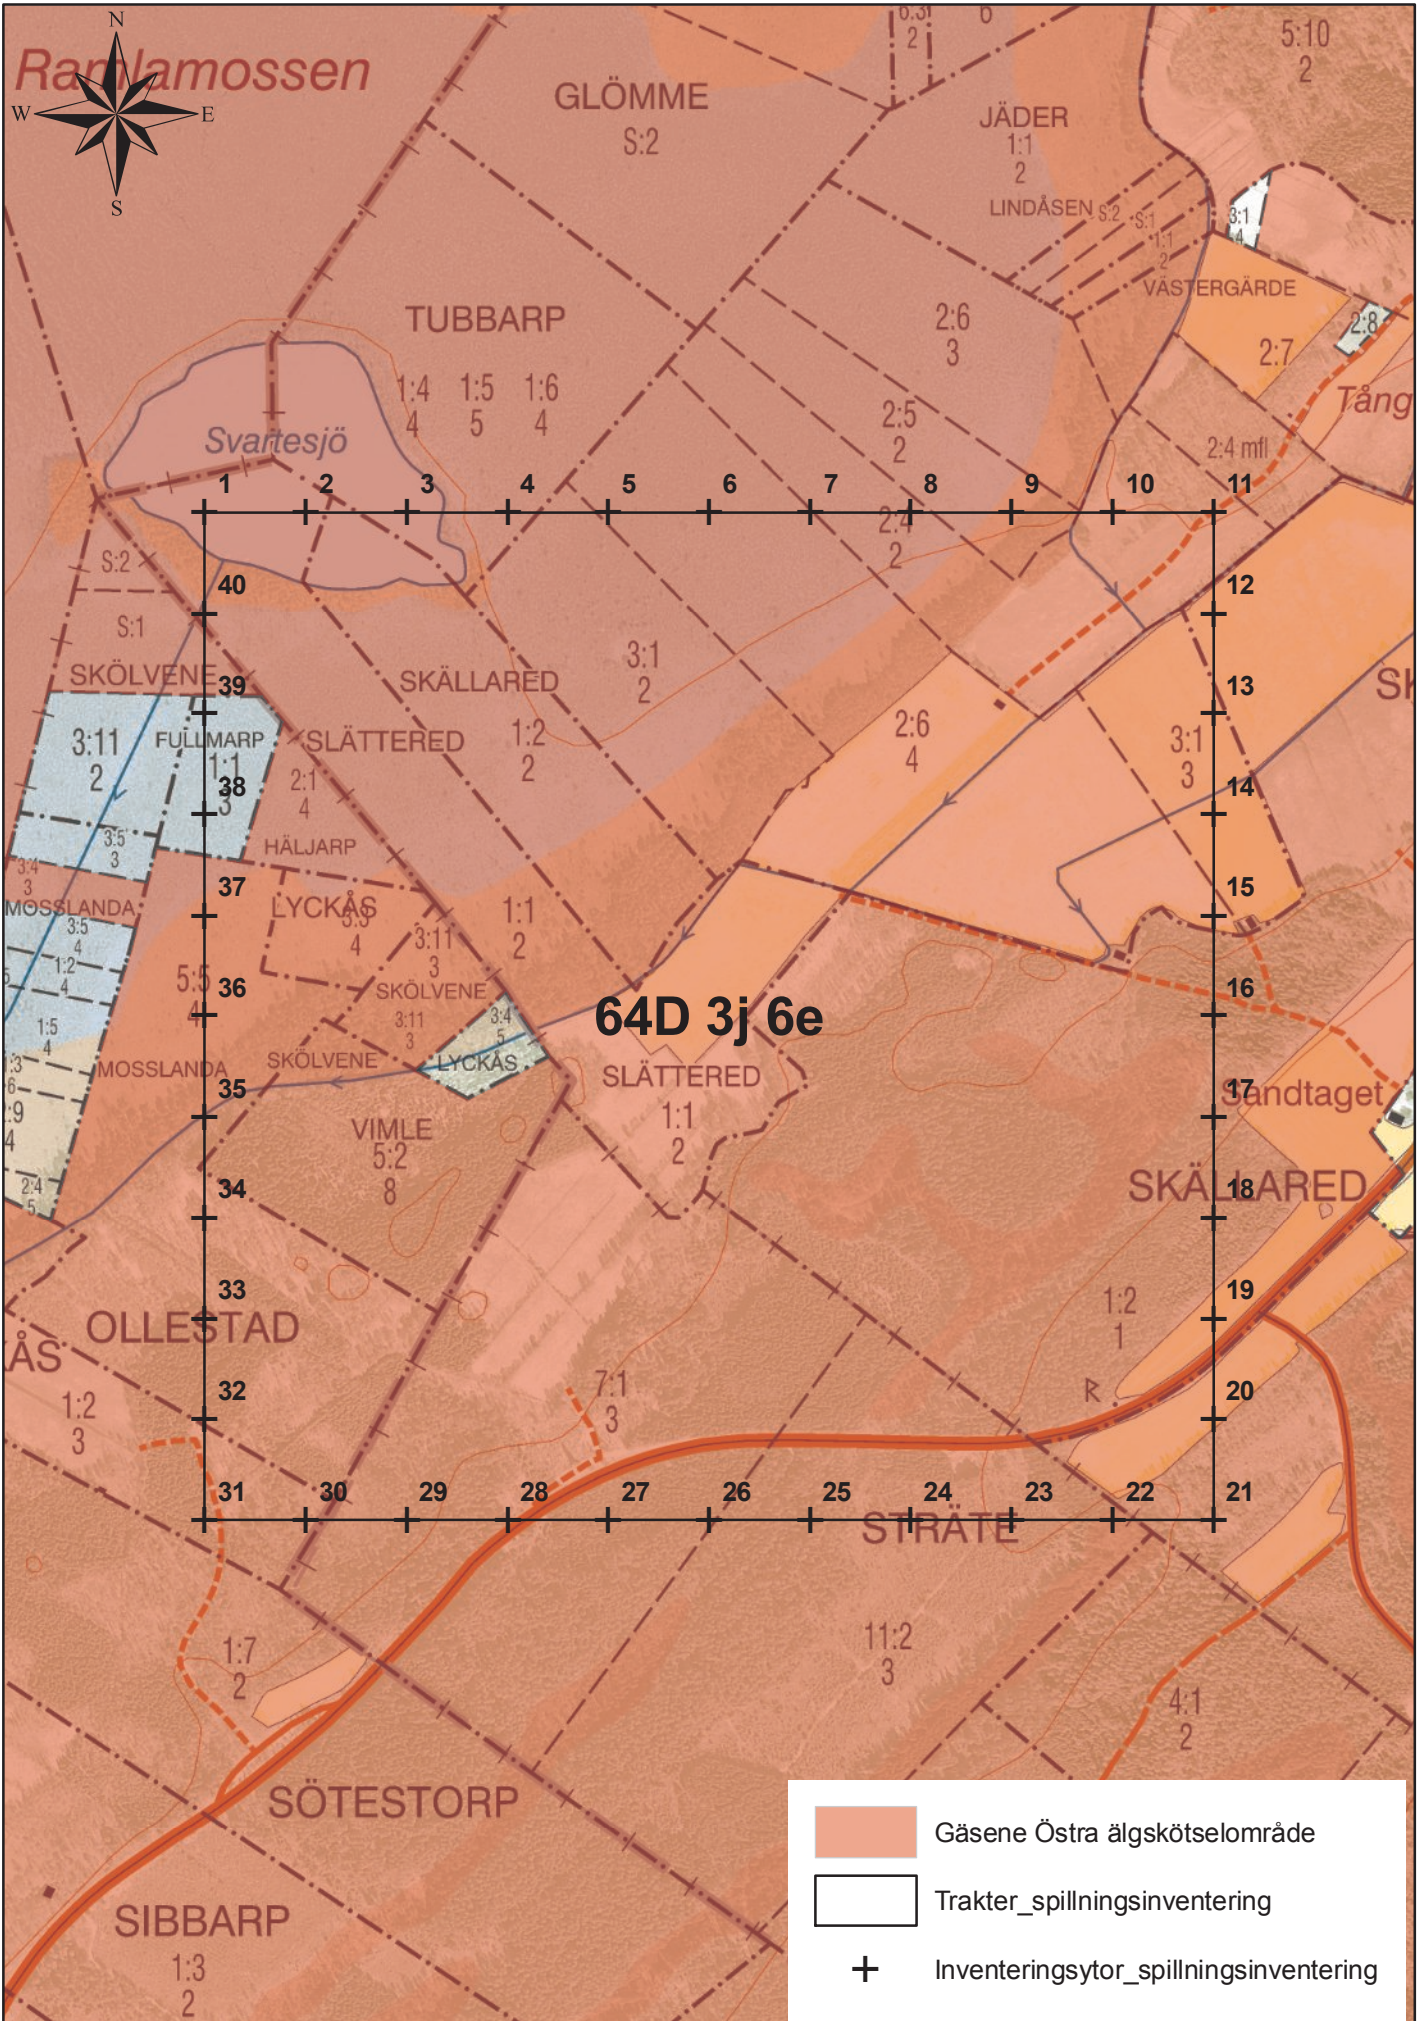

64D 3j 6a

0 100 200 400 Meters

1:7 500

Länsstyrelsen Västra Götaland
© Lantmäteriet

64D 3j 6c

0 100 200 400 Meters

1:7 500

Länsstyrelsen Västra Götaland
© Lantmäteriet

64D 3j 6e

0 100 200 400 Meters

1:7 500

Länsstyrelsen Västra Götaland
© Lantmäteriet

64D 3j 6g

64D 3j 6i

0 100 200 400 Meters

1:7 500

Länsstyrelsen Västra Götaland
© Lantmäteriet

64E 3a 6a

0 100 200 400 Meters

1:7 500

Länsstyrelsen Västra Götaland
© Lantmäteriet