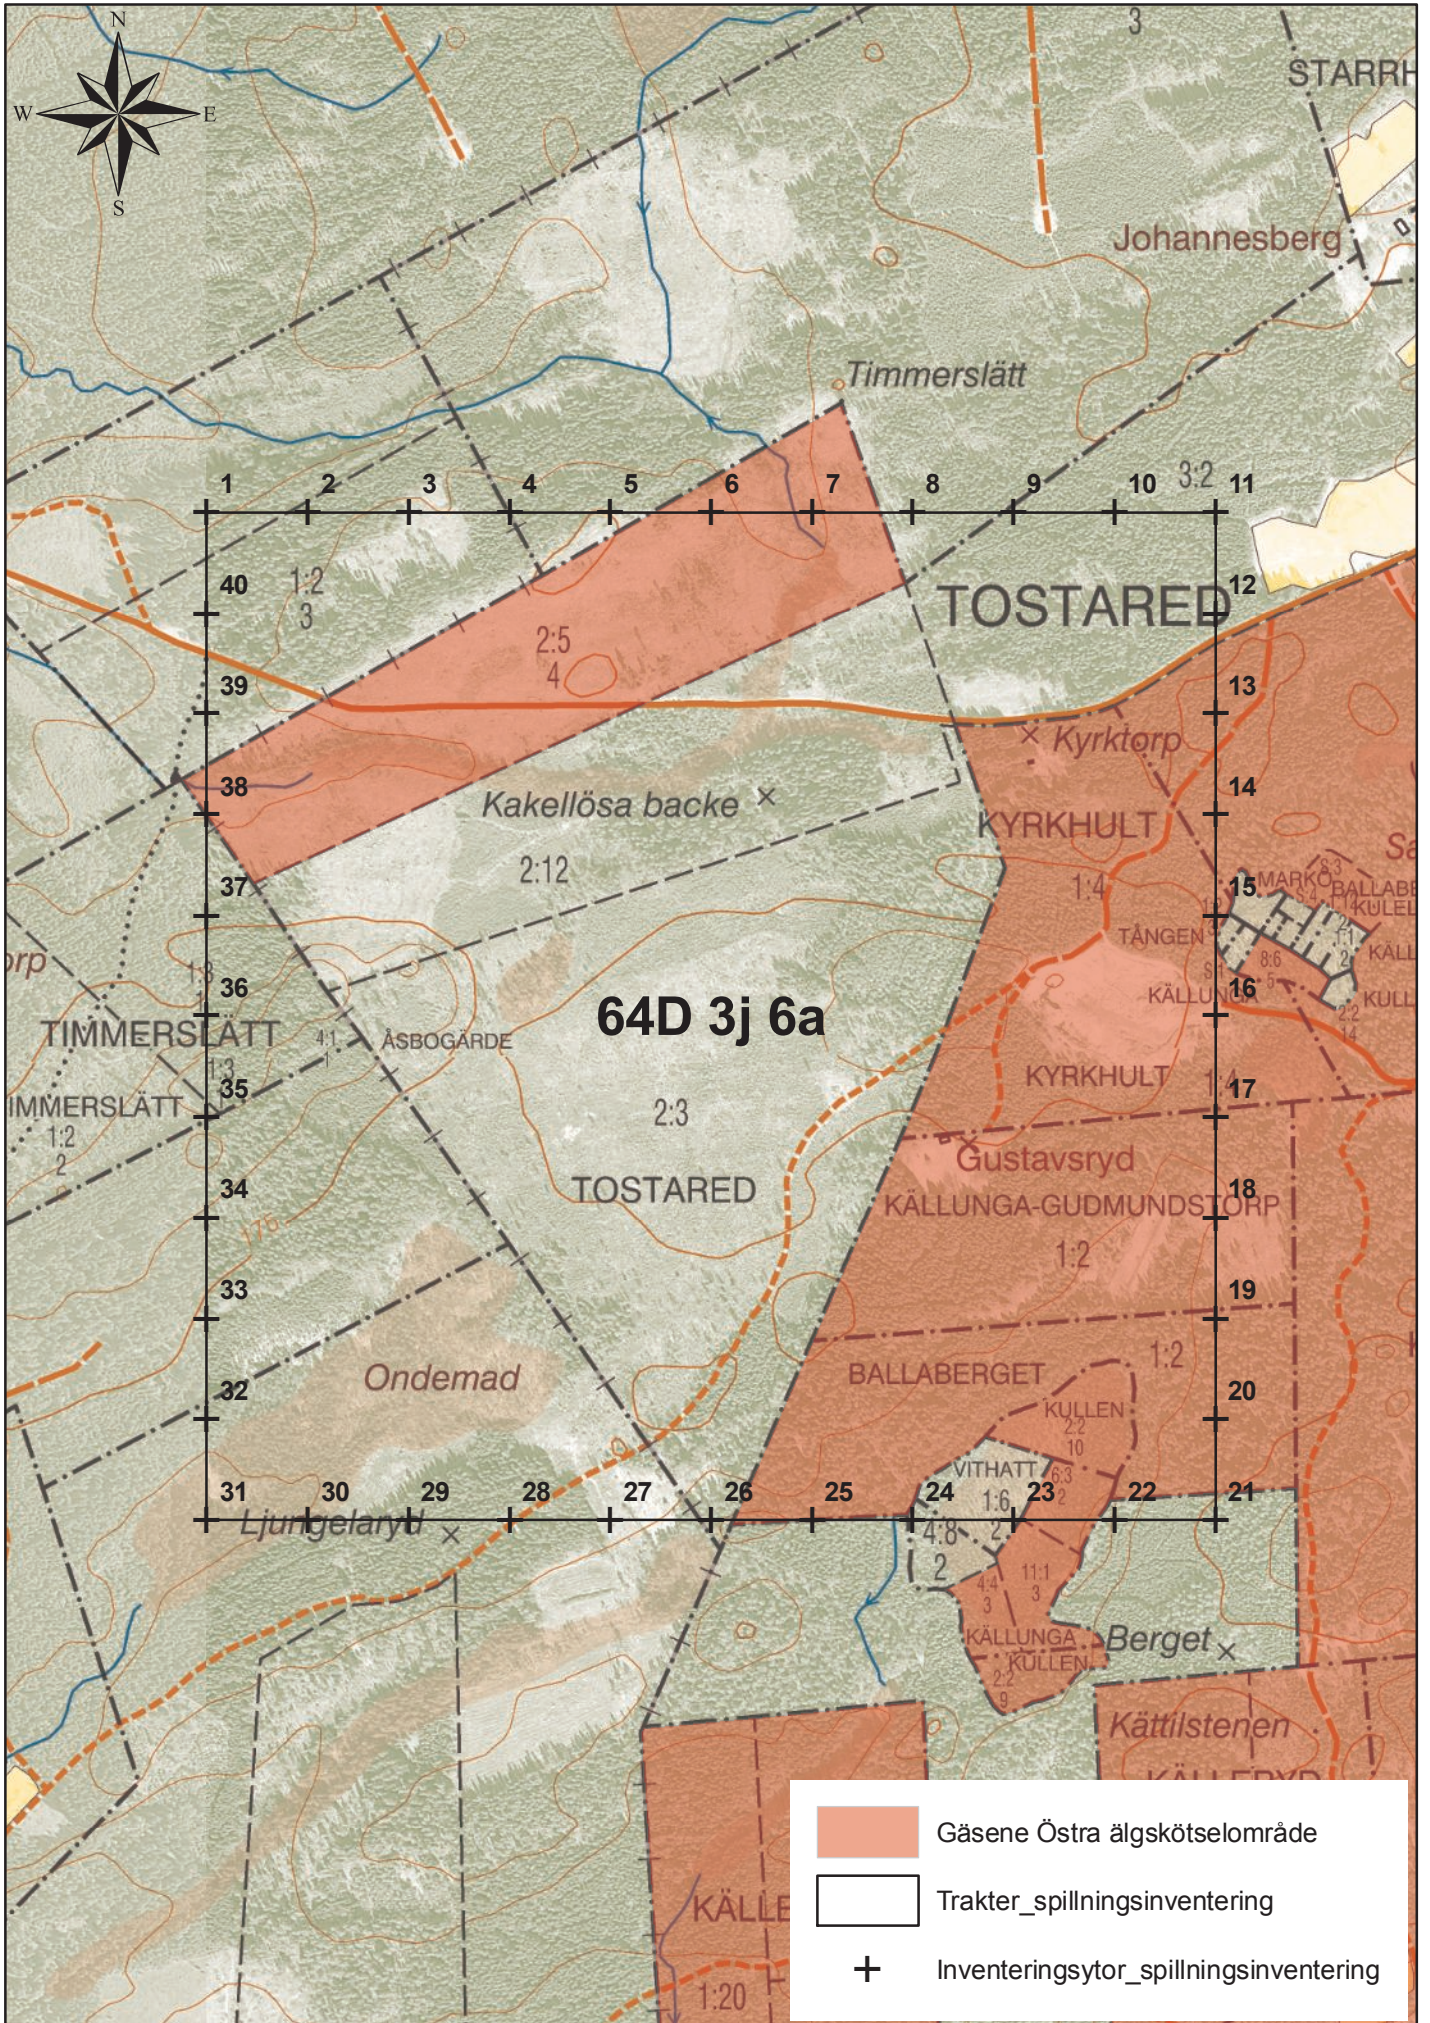

64D 3j 6a

0 100 200 400 Meters

1:7 500

Länsstyrelsen Västra Götaland
© Lantmäteriet

64D 3j 6c

0 100 200 400 Meters

1:7 500

Länsstyrelsen Västra Götaland
© Lantmäteriet

64D 3j 6e

0 100 200 400 Meters

1:7 500

Länsstyrelsen Västra Götaland
© Lantmäteriet

64D 3j 6g

64D 3j 6i

0 100 200 400 Meters

1:7 500

Länsstyrelsen Västra Götaland
© Lantmäteriet

64E 3a 6a

0 100 200 400 Meters

1:7 500

Länsstyrelsen Västra Götaland
© Lantmäteriet