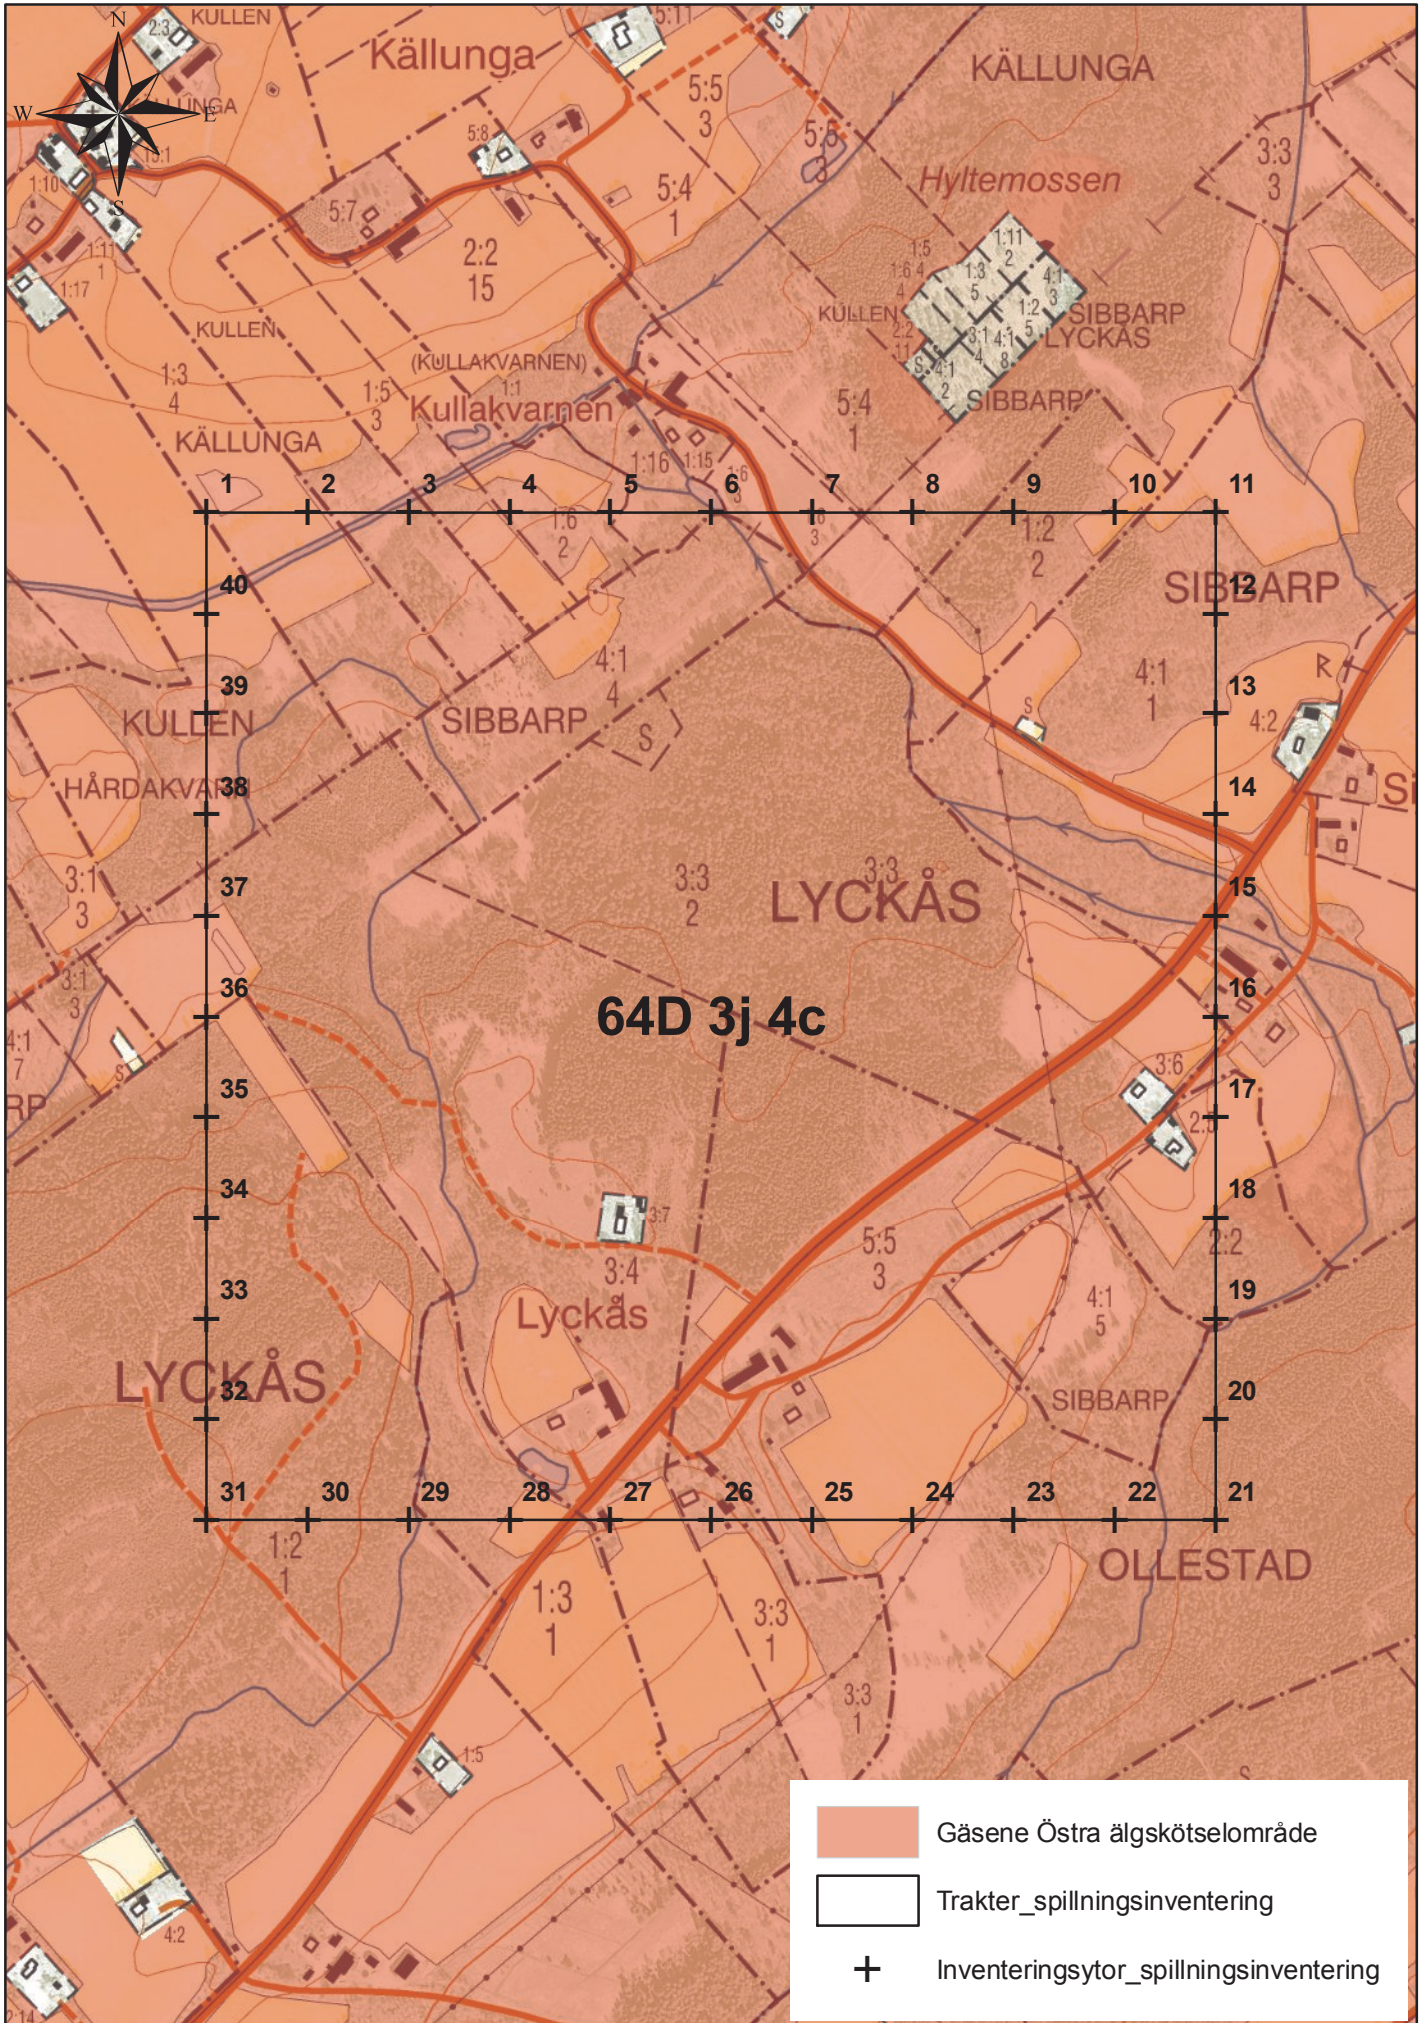

# 64D 3j 4a

0 100 200 400 Meters

1:7 500

Länsstyrelsen Västra Götaland  
© Lantmäteriet

# 64D 3j 4c

0 100 200 400 Meters

1:7 500

Länsstyrelsen Västra Götaland  
© Lantmäteriet

# 64D 3j 4e

0 100 200 400 Meters

1:7 500

Länsstyrelsen Västra Götaland  
© Lantmäteriet

# 64D 3j 4g

0 100 200 400 Meters

1:7 500

Länsstyrelsen Västra Götaland  
© Lantmäteriet