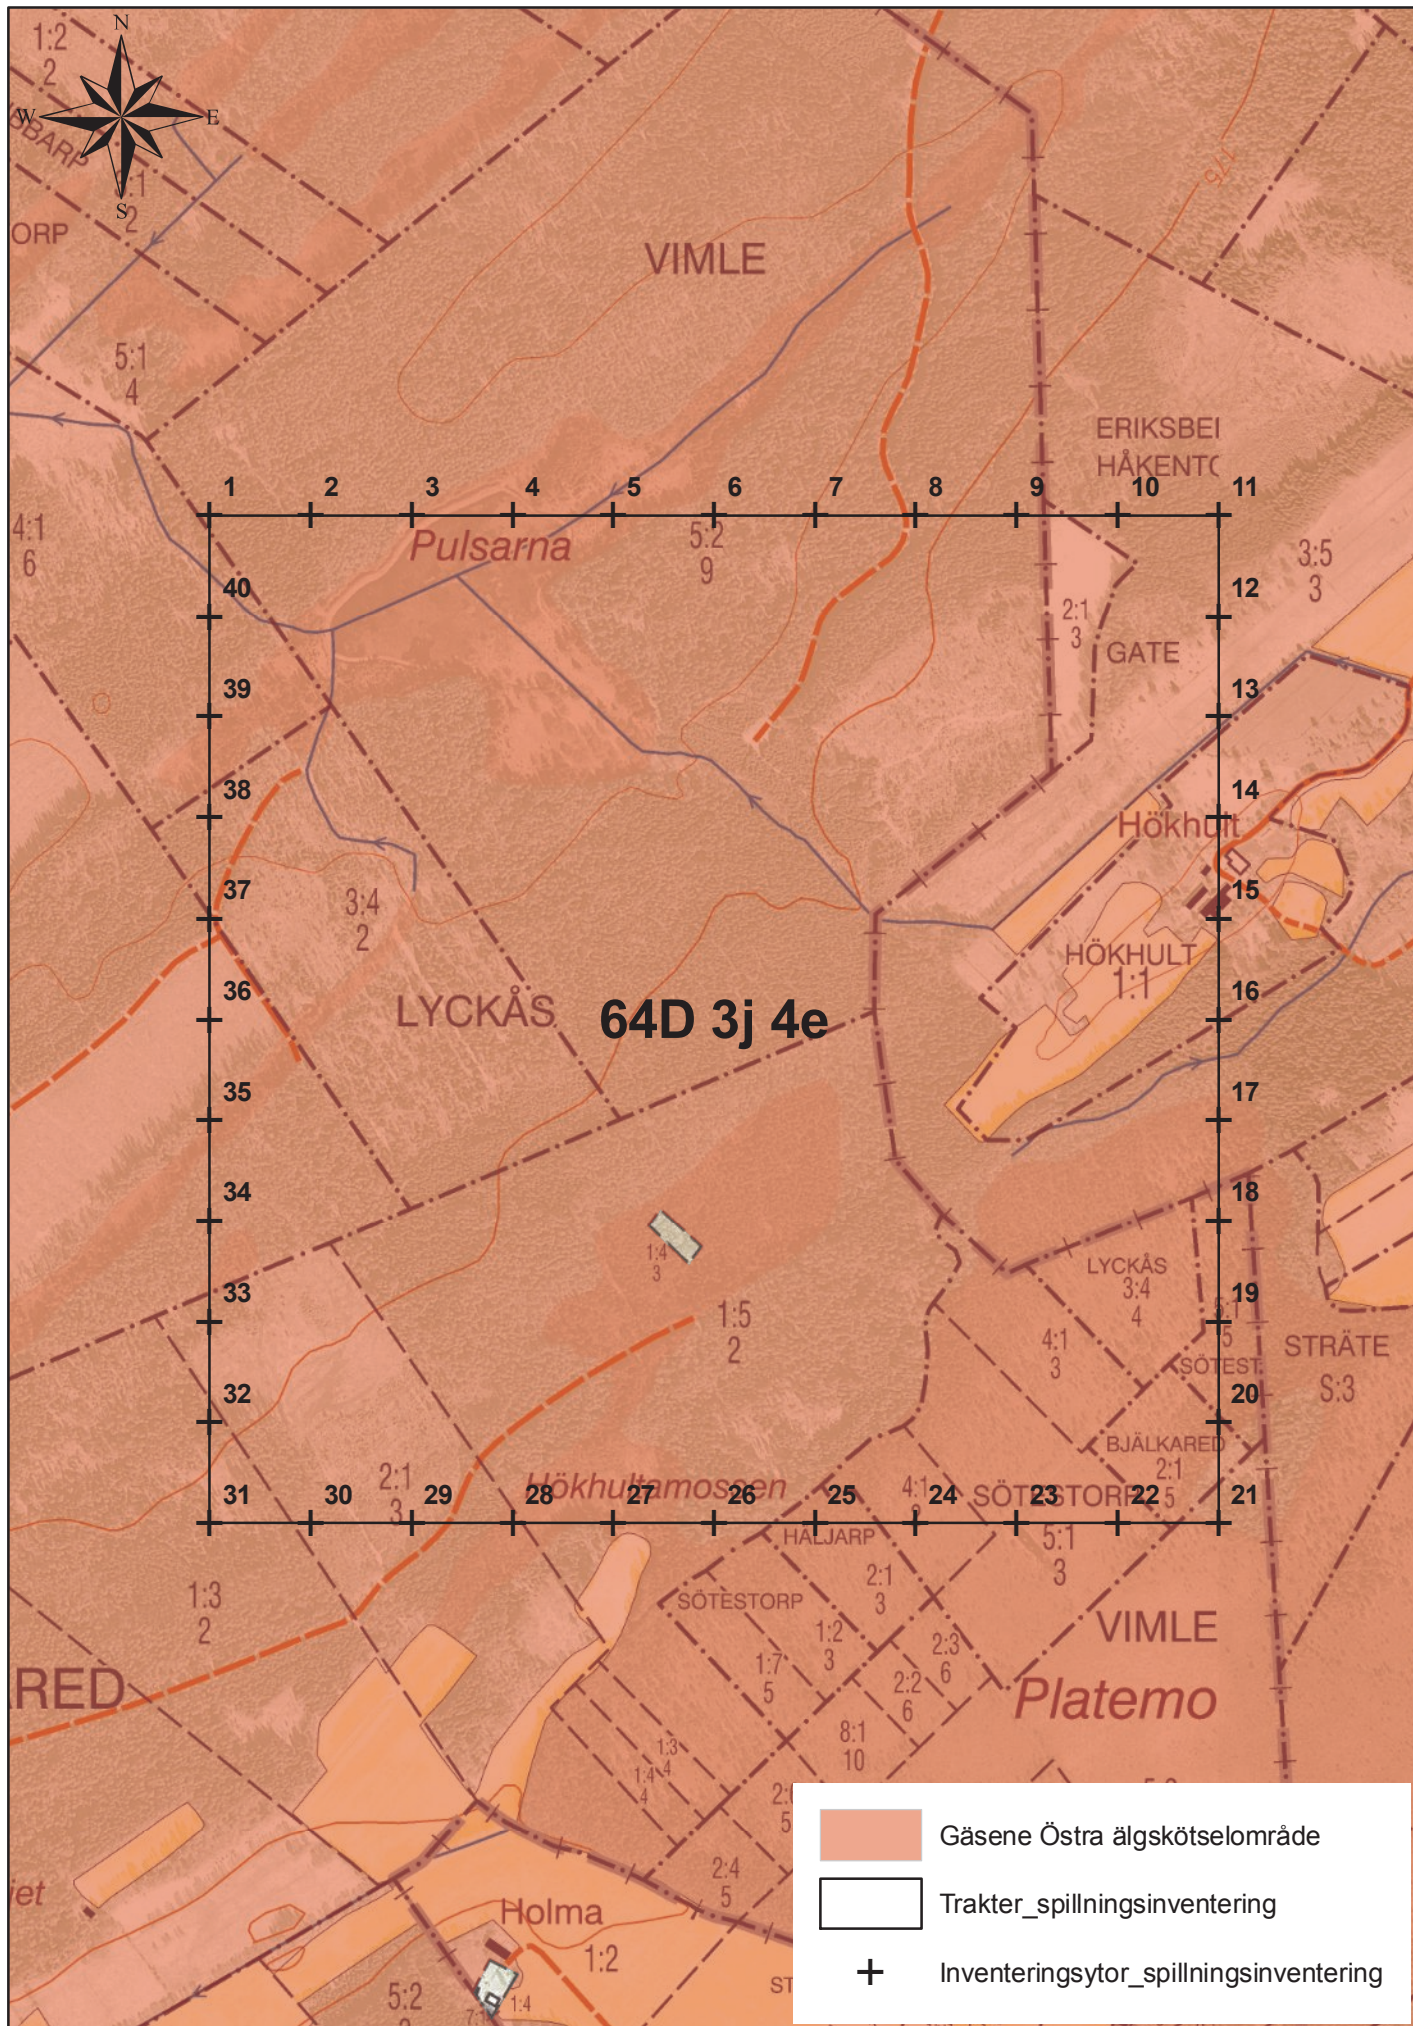

# 64D 3j 4a

0 100 200 400 Meters

1:7 500

Länsstyrelsen Västra Götaland  
© Lantmäteriet

# 64D 3j 4c

0 100 200 400 Meters

1:7 500

Länsstyrelsen Västra Götaland  
© Lantmäteriet

# 64D 3j 4e

0 100 200 400 Meters

1:7 500

Länsstyrelsen Västra Götaland  
© Lantmäteriet

# 64D 3j 4g

0 100 200 400 Meters

1:7 500

Länsstyrelsen Västra Götaland  
© Lantmäteriet