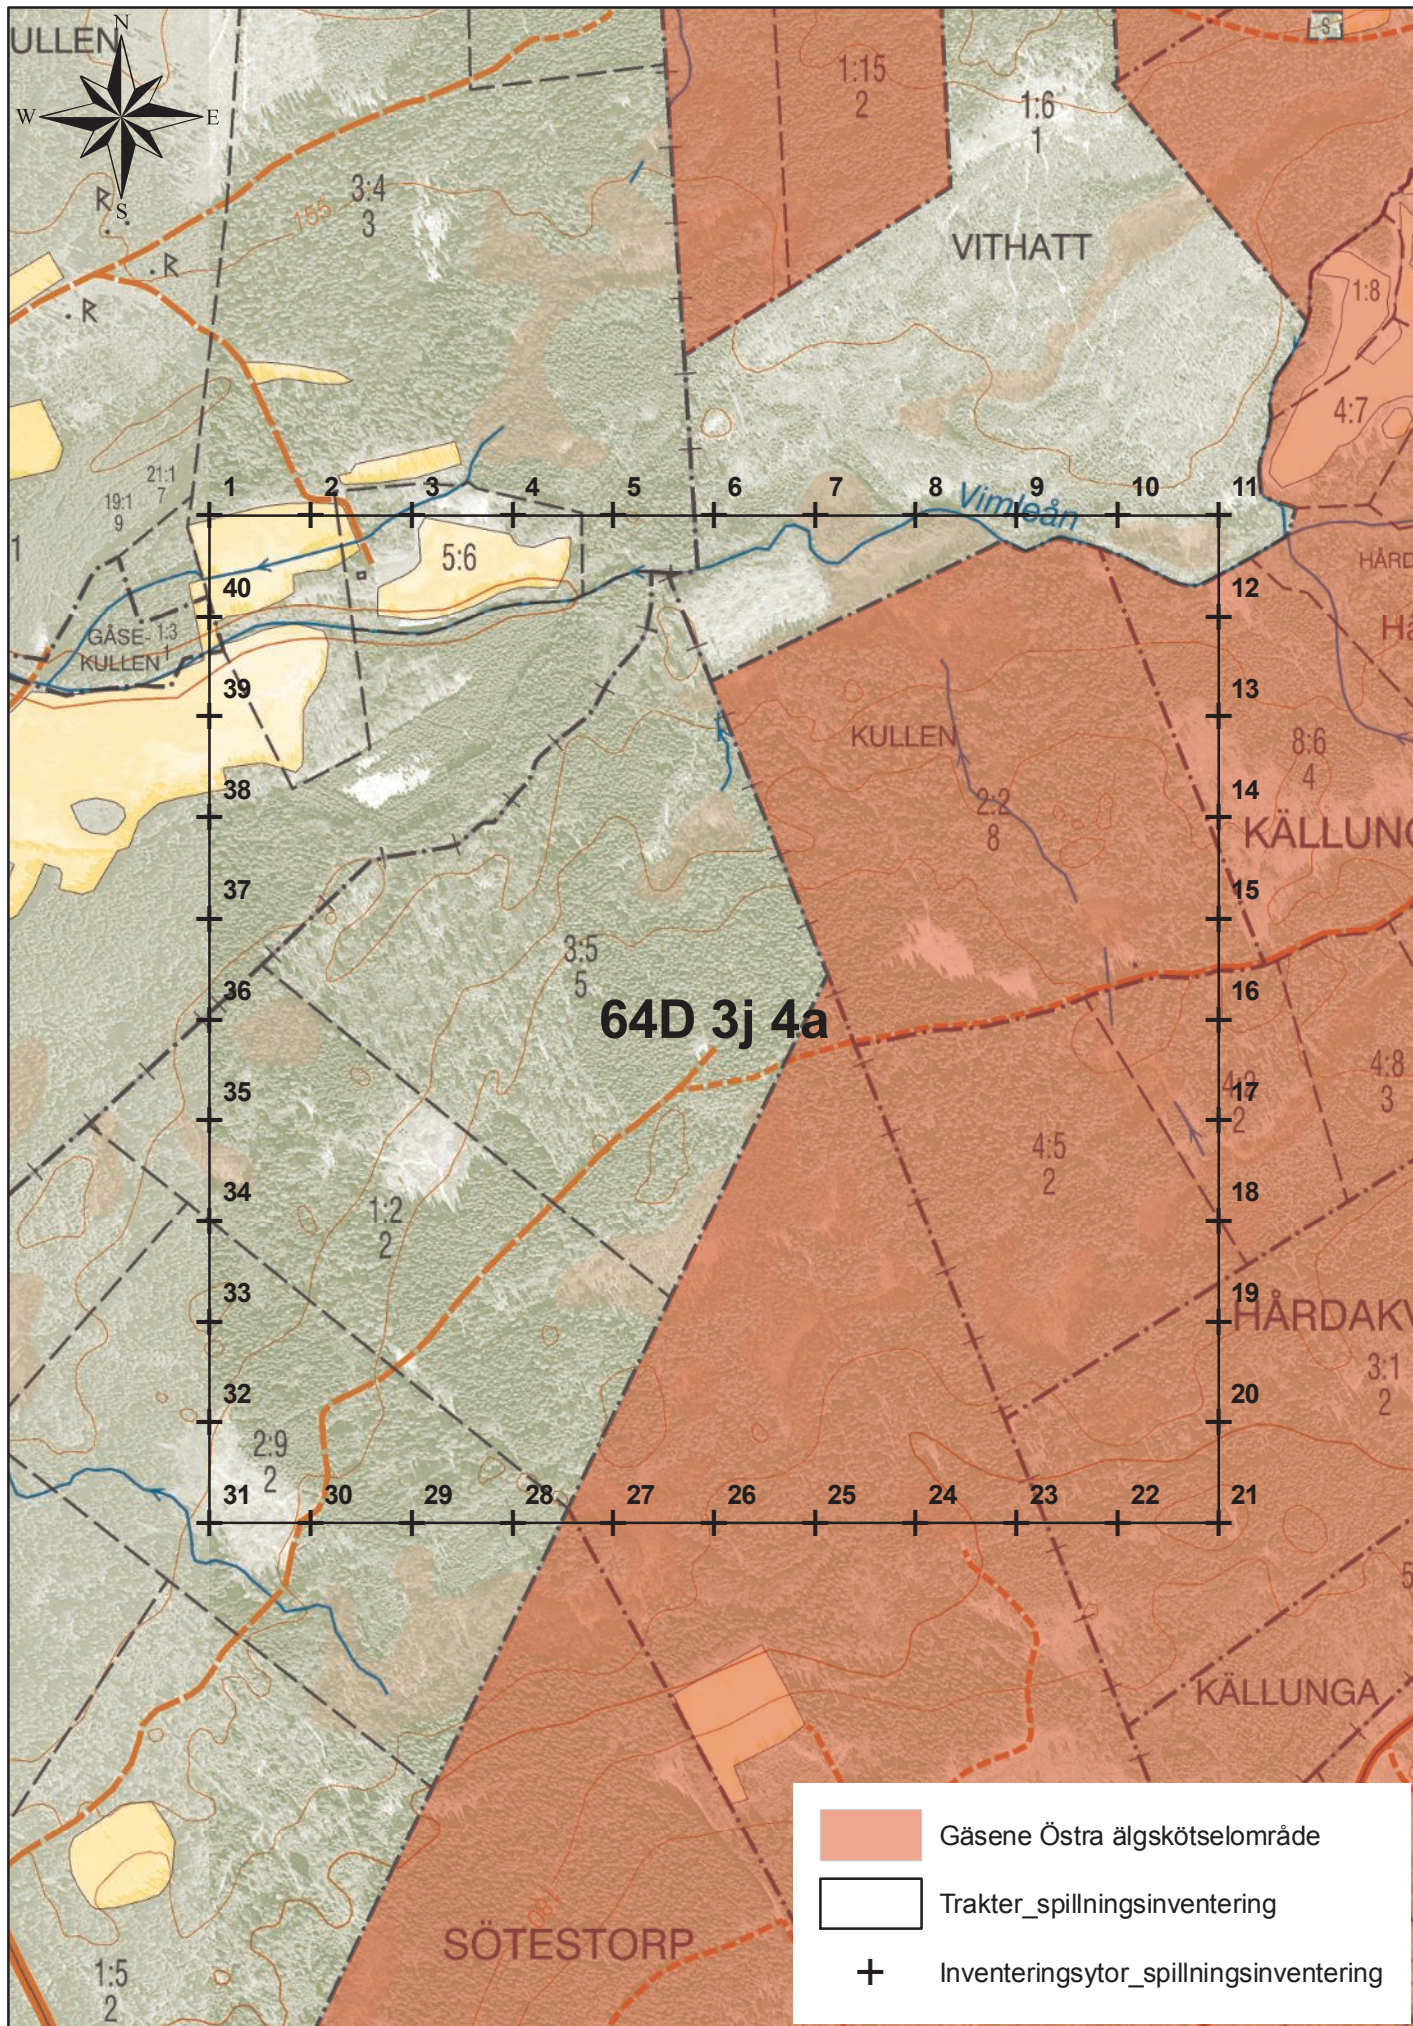

# 64D 3j 4a

0 100 200 400 Meters

1:7 500

Länsstyrelsen Västra Götaland  
© Lantmäteriet

# 64D 3j 4c

0 100 200 400 Meters

1:7 500

Länsstyrelsen Västra Götaland  
© Lantmäteriet

# 64D 3j 4e

0 100 200 400 Meters

1:7 500

Länsstyrelsen Västra Götaland  
© Lantmäteriet

# 64E 3a 4a

0 100 200 400 Meters

1:7 500

Länsstyrelsen Västra Götaland  
© Lantmäteriet