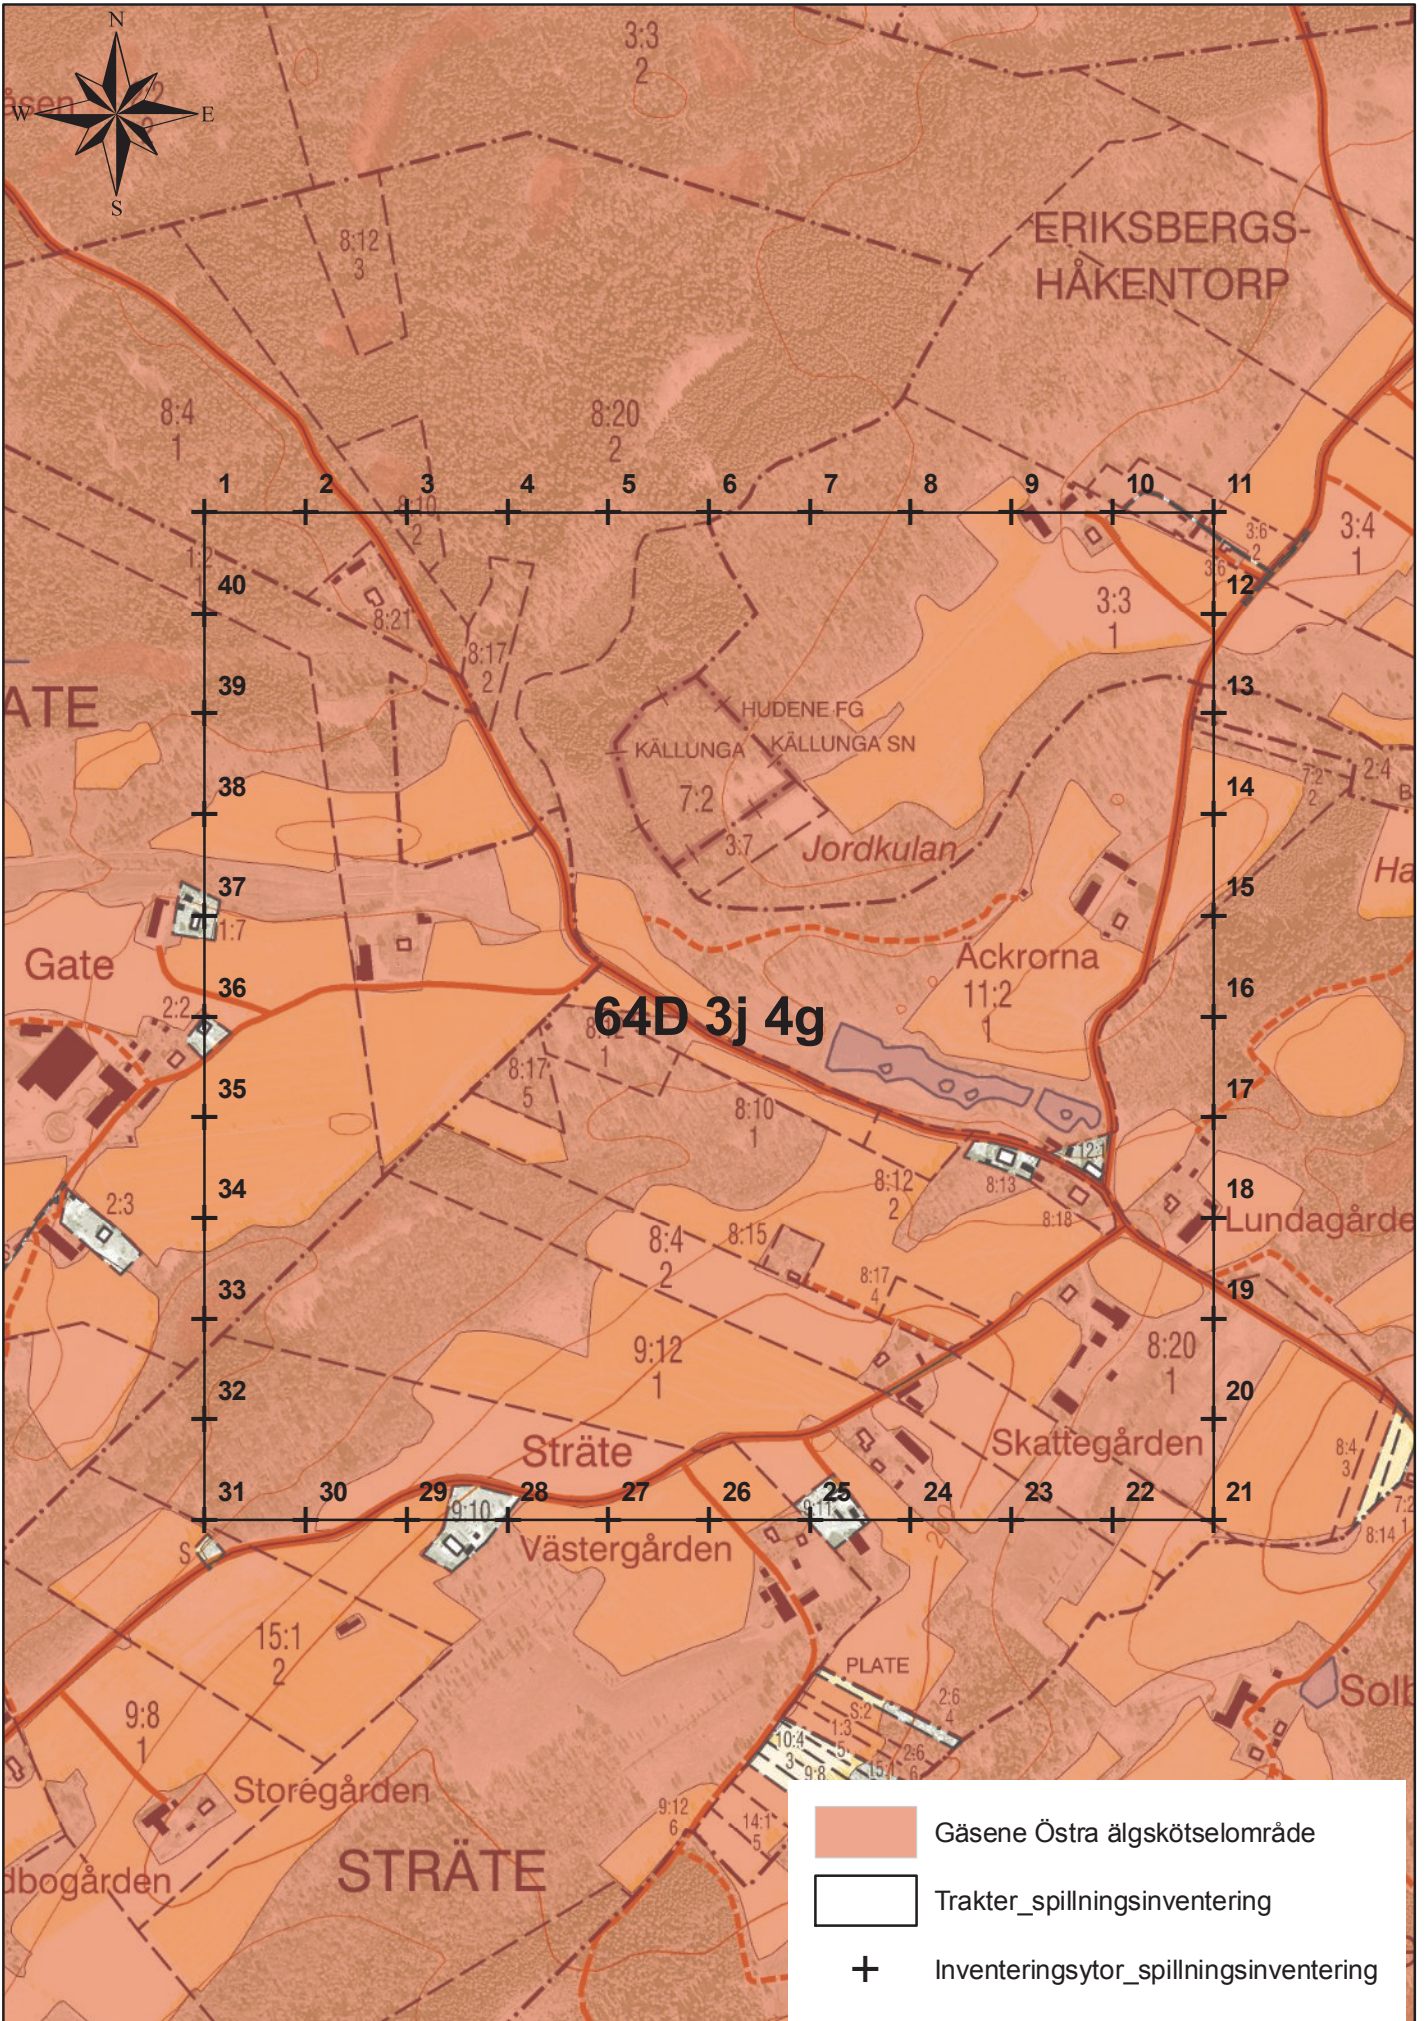

# 64D 3j 4a

0 100 200 400 Meters

1:7 500

Länsstyrelsen Västra Götaland  
© Lantmäteriet

# 64D 3j 4c

0 100 200 400 Meters

1:7 500

Länsstyrelsen Västra Götaland  
© Lantmäteriet

# 64D 3j 4e

0 100 200 400 Meters

1:7 500

Länsstyrelsen Västra Götaland  
© Lantmäteriet

# 64D 3j 4g

0 100 200 400 Meters

1:7 500

Länsstyrelsen Västra Götaland  
© Lantmäteriet