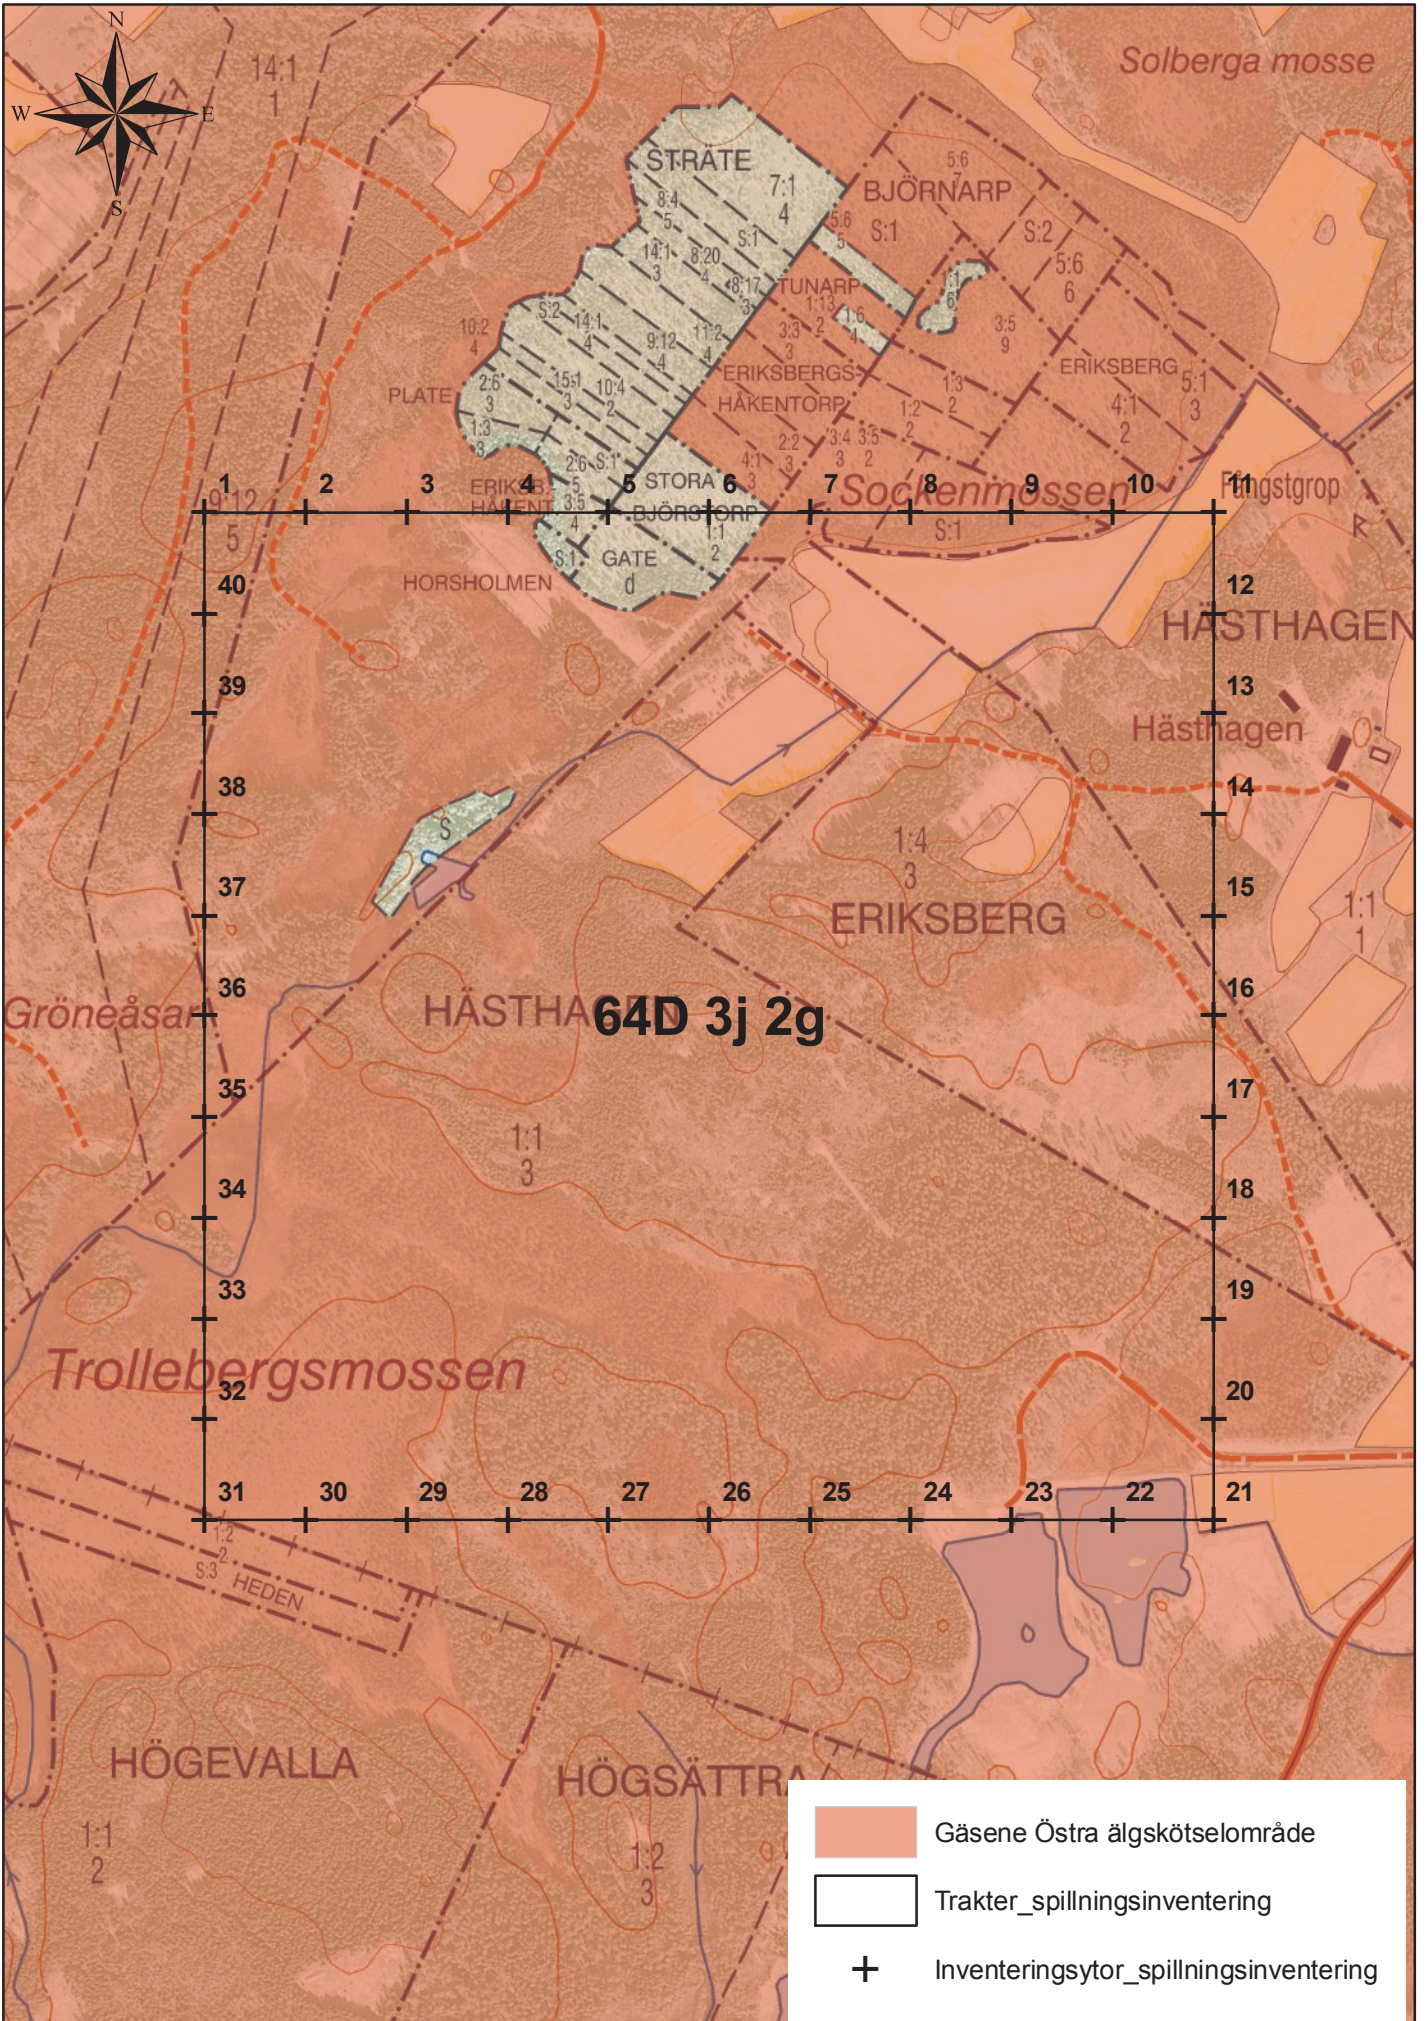

64D 3j 2a

0 100 200 400 Meters

1:7 500

Länsstyrelsen Västra Götaland
© Lantmäteriet

64D 3j 2c

0 100 200 400 Meters

1:7 500

Länsstyrelsen Västra Götaland
© Lantmäteriet

64D 3j 2e

0 100 200 400 Meters

1:7 500

Länsstyrelsen Västra Götaland
© Lantmäteriet

64D 3j 2g

0 100 200 400 Meters

1:7 500

Länsstyrelsen Västra Götaland
© Lantmäteriet

64D 3j 2i

0 100 200 400 Meters

1:7 500

Länsstyrelsen Västra Götaland
© Lantmäteriet

64E 3a 2a

0 100 200 400 Meters

1:7 500

Länsstyrelsen Västra Götaland
© Lantmäteriet