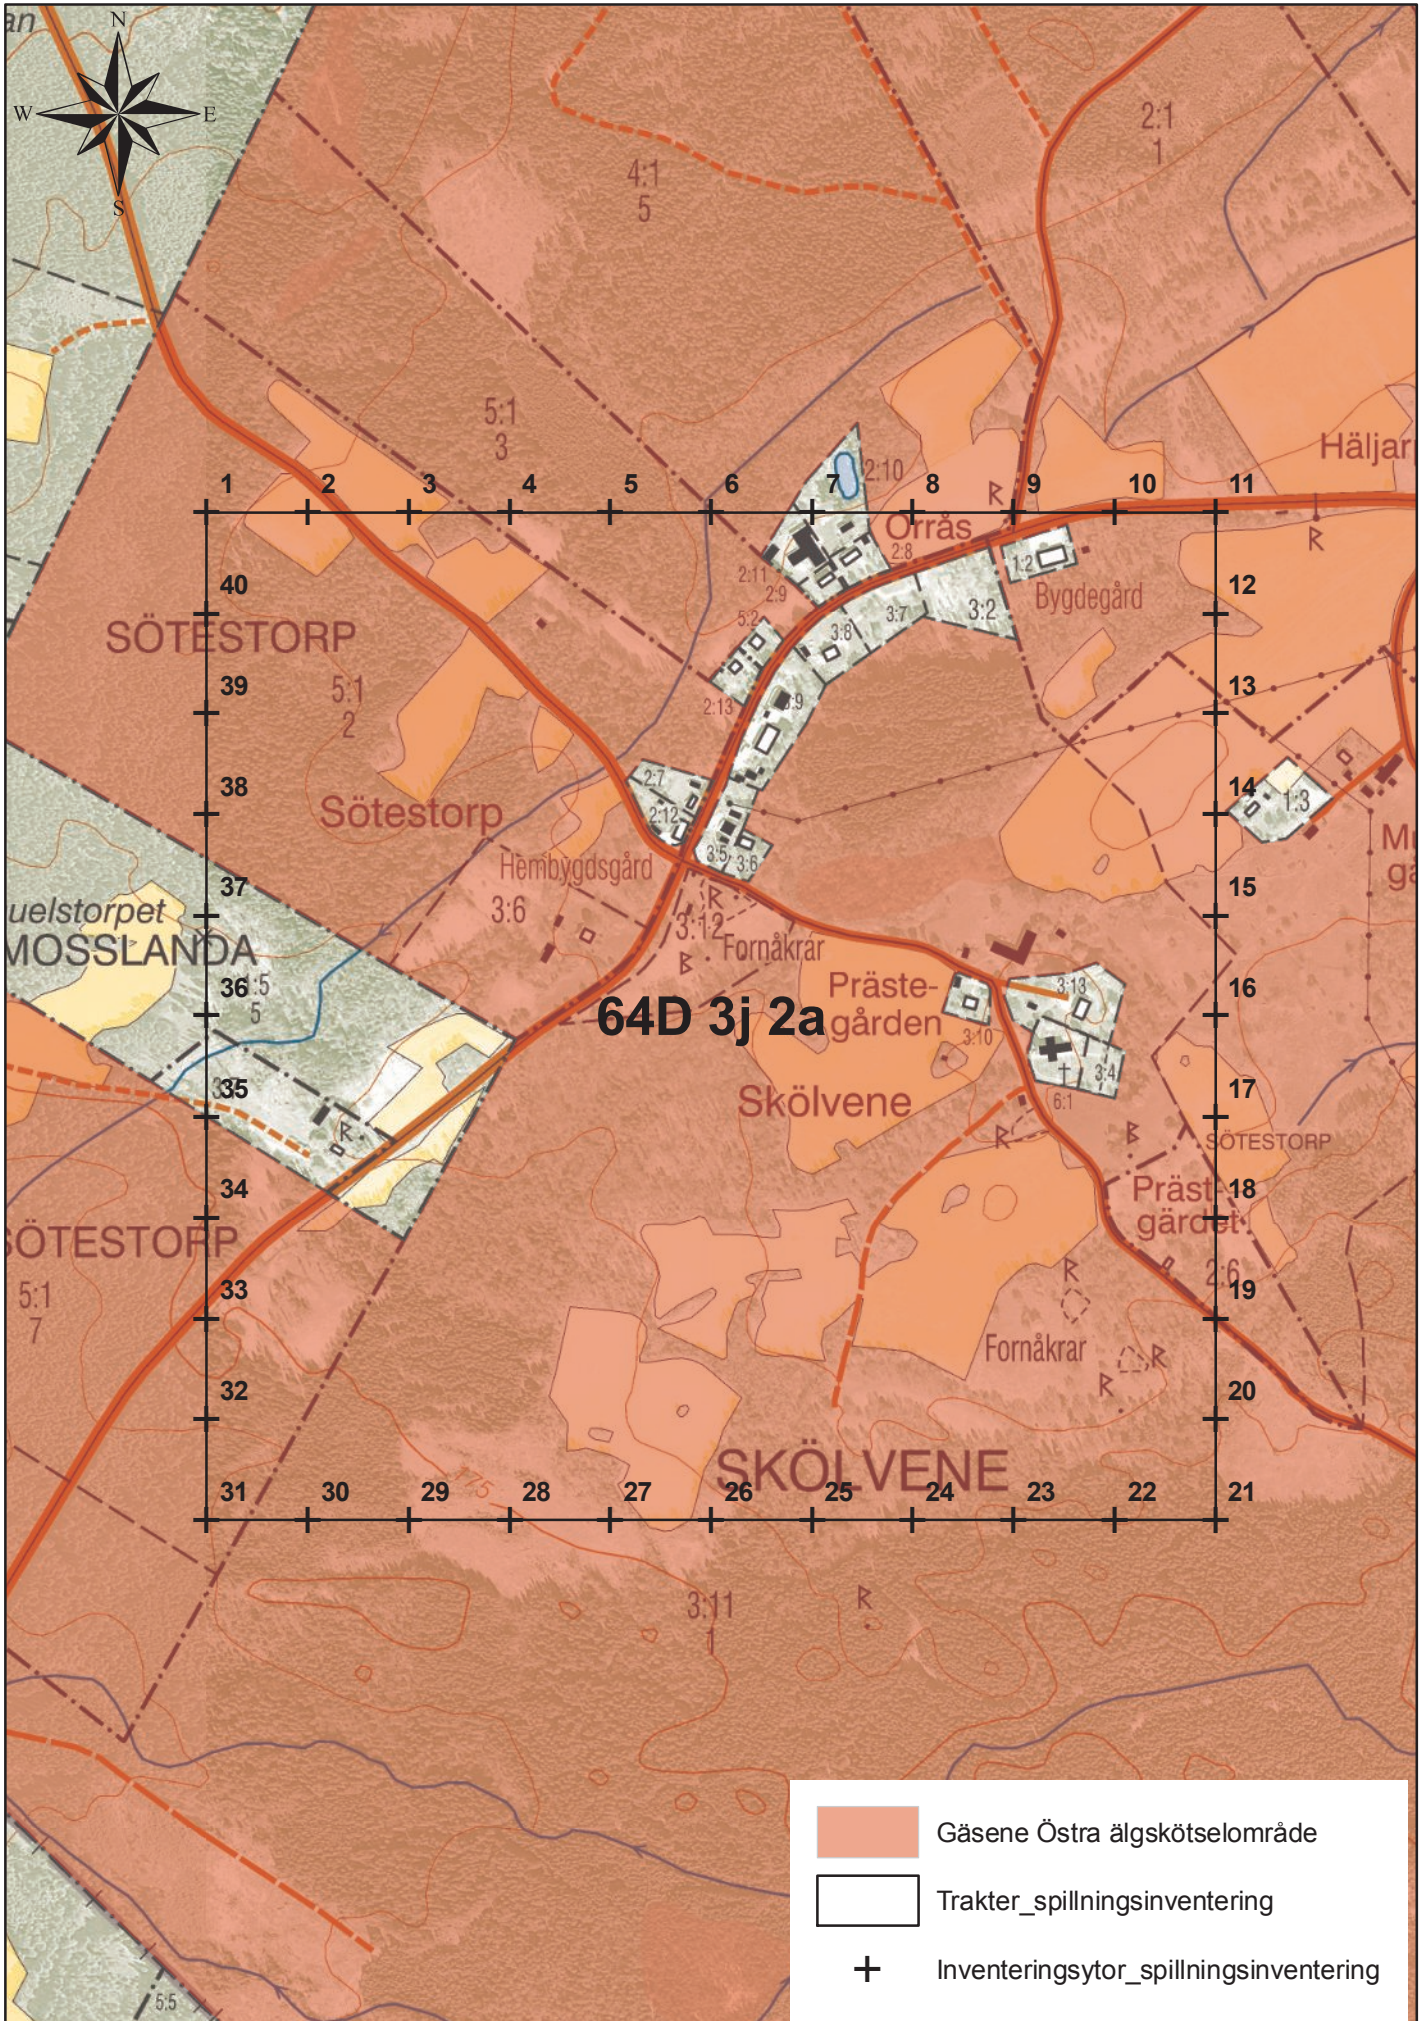

64D 3j 2a

0 100 200 400 Meters

1:7 500

Länsstyrelsen Västra Götaland
© Lantmäteriet

64D 3j 2c

0 100 200 400 Meters

1:7 500

Länsstyrelsen Västra Götaland
© Lantmäteriet

64D 3j 2e

0 100 200 400 Meters

1:7 500

Länsstyrelsen Västra Götaland
© Lantmäteriet

64D 3j 2g

0 100 200 400 Meters

1:7 500

Länsstyrelsen Västra Götaland
© Lantmäteriet

64D 3j 2i

0 100 200 400 Meters

1:7 500

Länsstyrelsen Västra Götaland
© Lantmäteriet

64E 3a 2a

0 100 200 400 Meters

1:7 500

Länsstyrelsen Västra Götaland
© Lantmäteriet