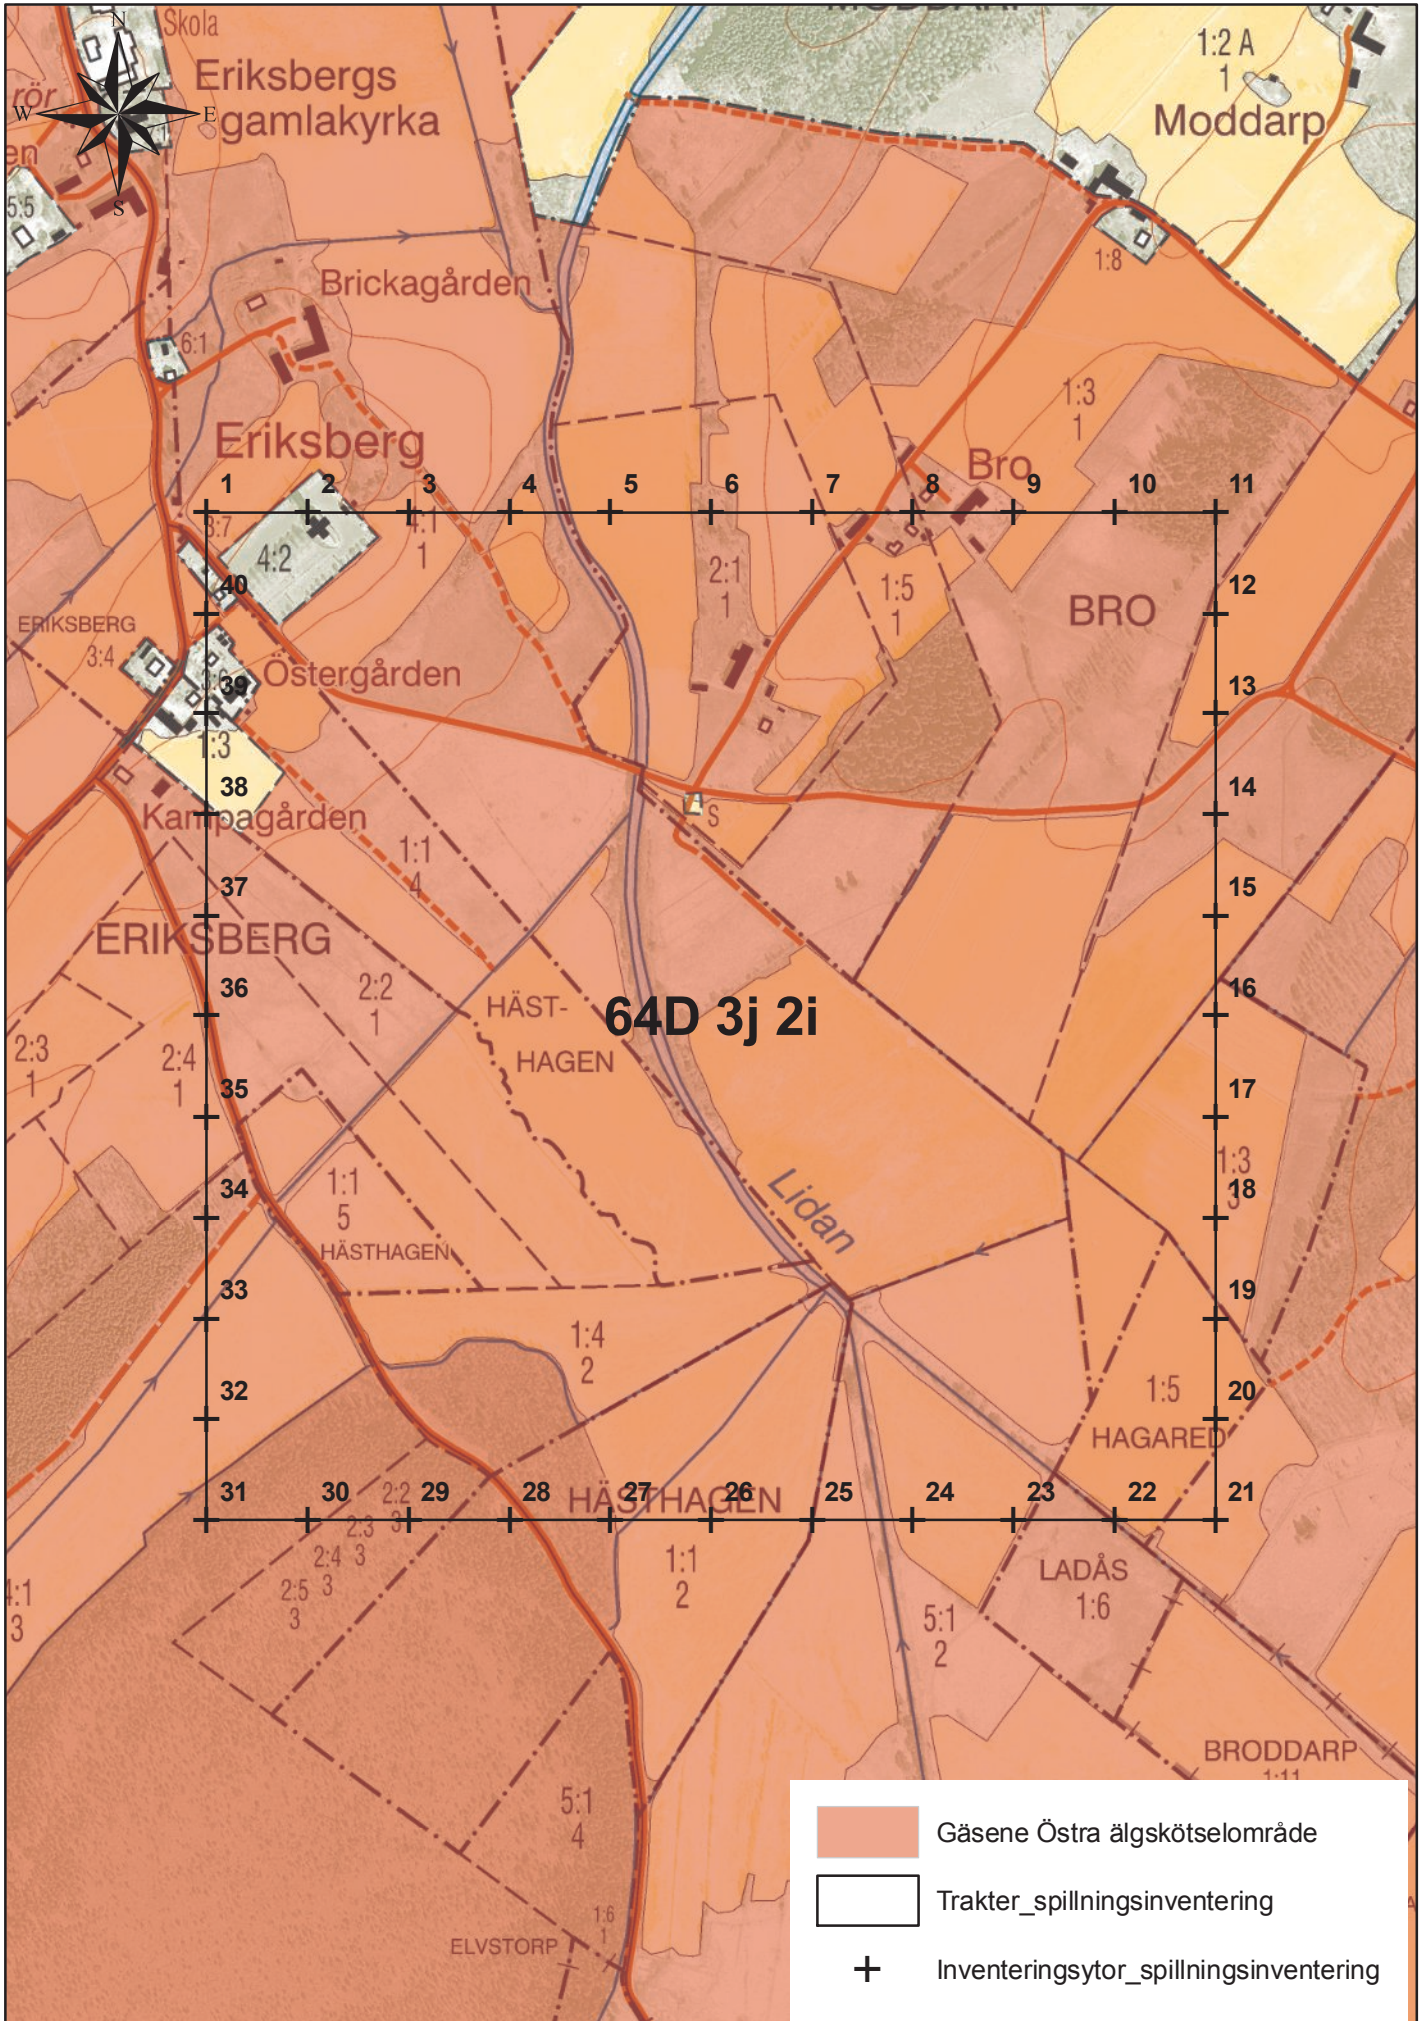

64D 3j 2a

0 100 200 400 Meters

1:7 500

Länsstyrelsen Västra Götaland
© Lantmäteriet

64D 3j 2c

0 100 200 400 Meters

1:7 500

Länsstyrelsen Västra Götaland
© Lantmäteriet

64D 3j 2e

0 100 200 400 Meters

1:7 500

Länsstyrelsen Västra Götaland
© Lantmäteriet

64D 3j 2g

0 100 200 400 Meters

1:7 500

Länsstyrelsen Västra Götaland
© Lantmäteriet

64D 3j 2i

0 100 200 400 Meters

1:7 500

Länsstyrelsen Västra Götaland
© Lantmäteriet

64E 3a 2a

0 100 200 400 Meters

1:7 500

Länsstyrelsen Västra Götaland
© Lantmäteriet