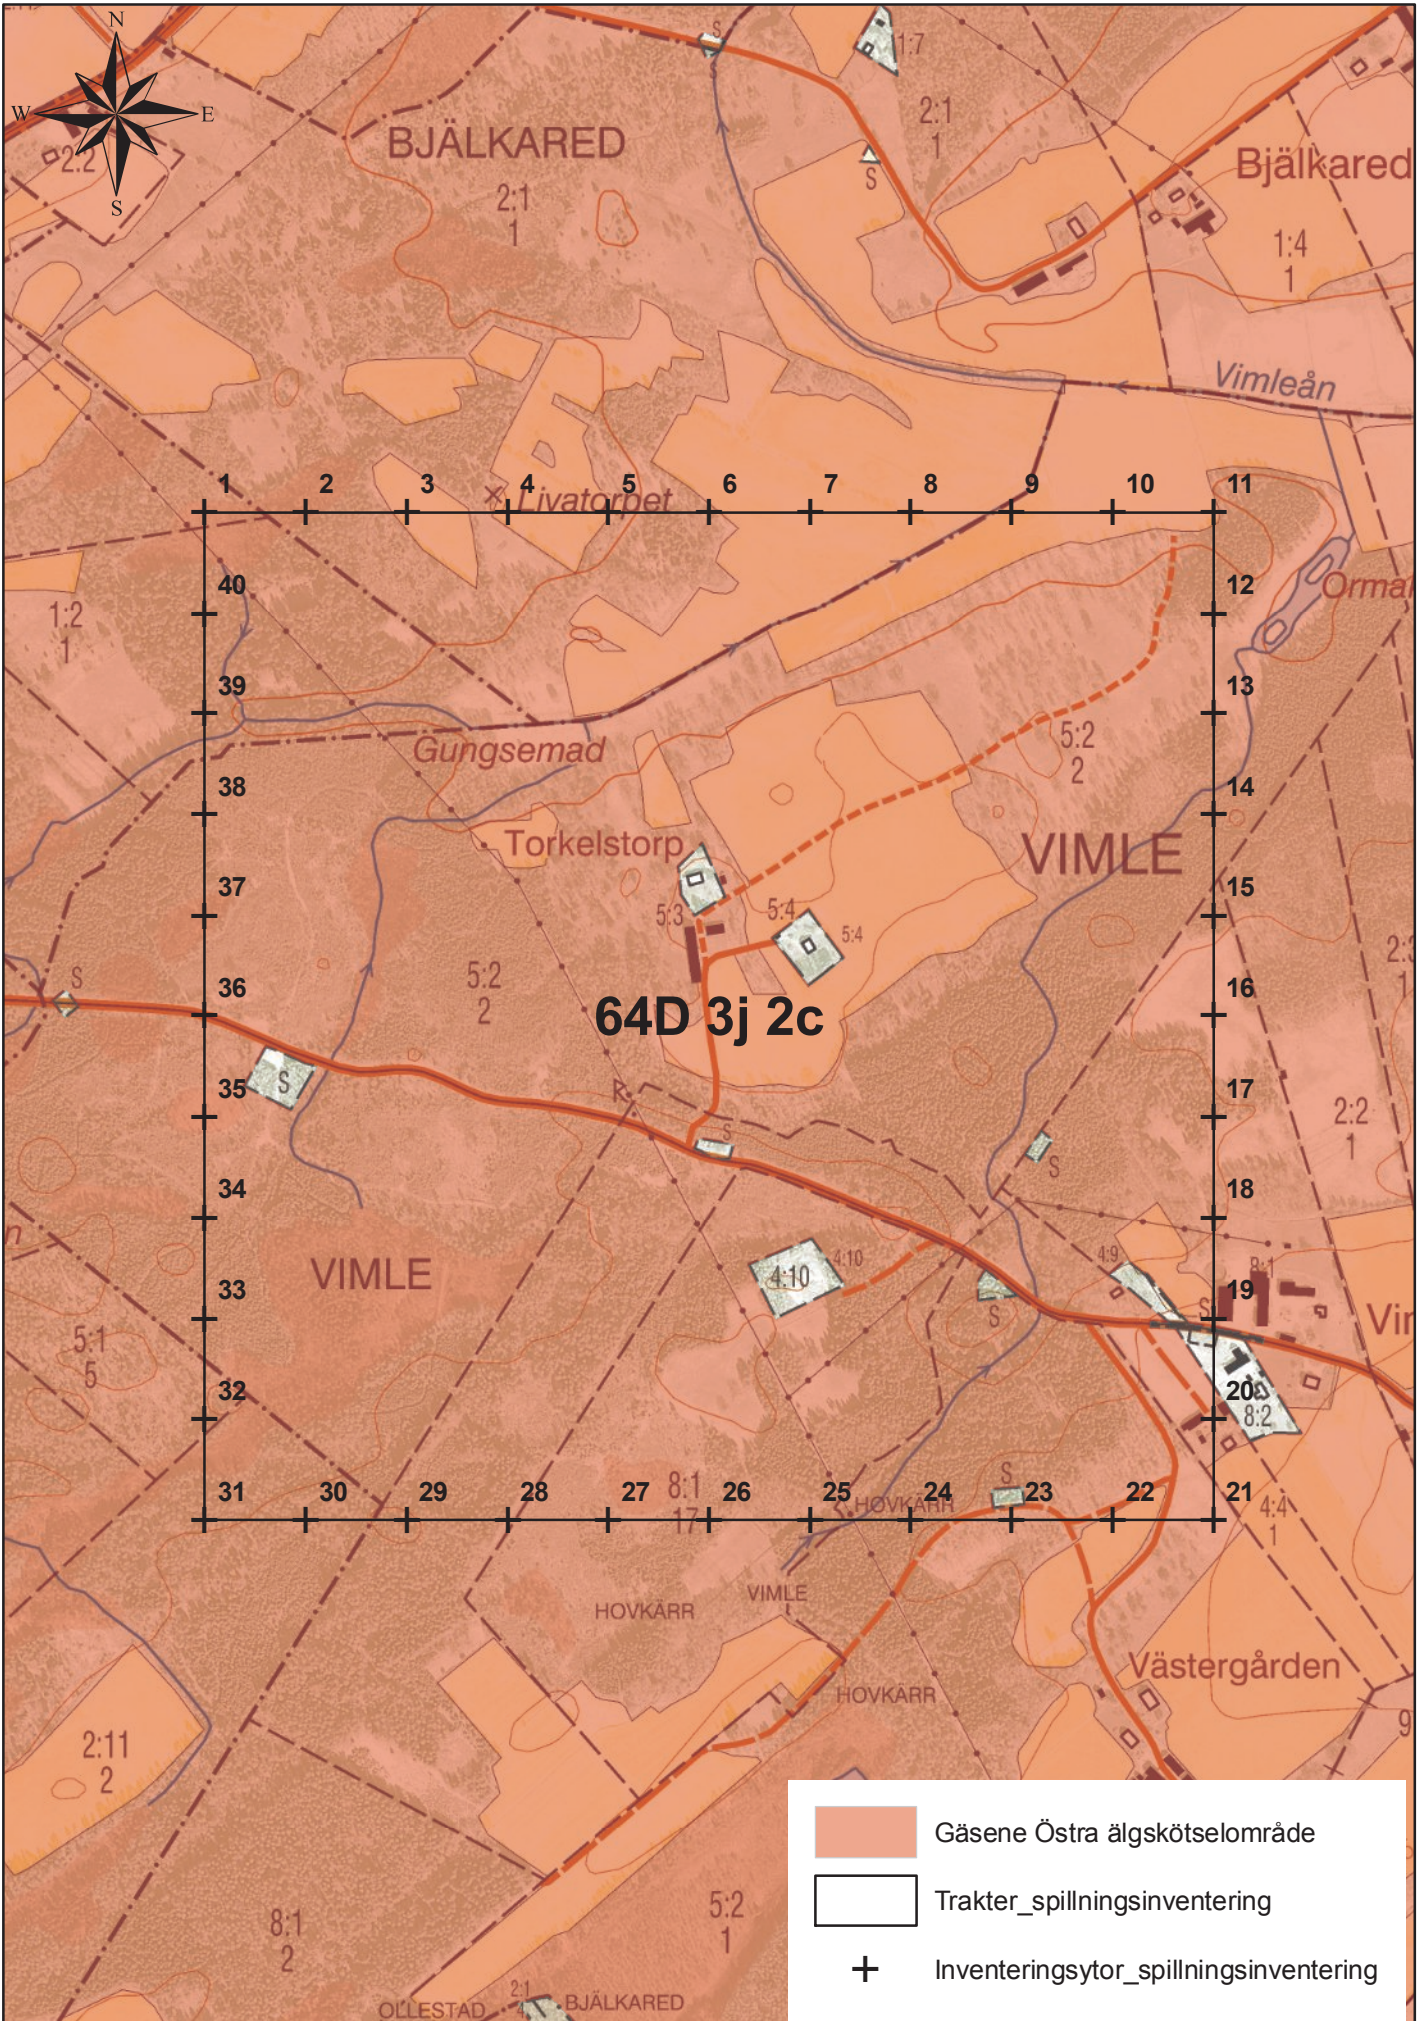

64D 3j 2a

0 100 200 400 Meters

1:7 500

Länsstyrelsen Västra Götaland
© Lantmäteriet

64D 3j 2c

0 100 200 400 Meters

1:7 500

Länsstyrelsen Västra Götaland
© Lantmäteriet

64D 3j 2e

0 100 200 400 Meters

1:7 500

Länsstyrelsen Västra Götaland
© Lantmäteriet

64D 3j 2g

0 100 200 400 Meters

1:7 500

Länsstyrelsen Västra Götaland
© Lantmäteriet

64D 3j 2i

0 100 200 400 Meters

1:7 500

Länsstyrelsen Västra Götaland
© Lantmäteriet

64E 3a 2a

0 100 200 400 Meters

1:7 500

Länsstyrelsen Västra Götaland
© Lantmäteriet