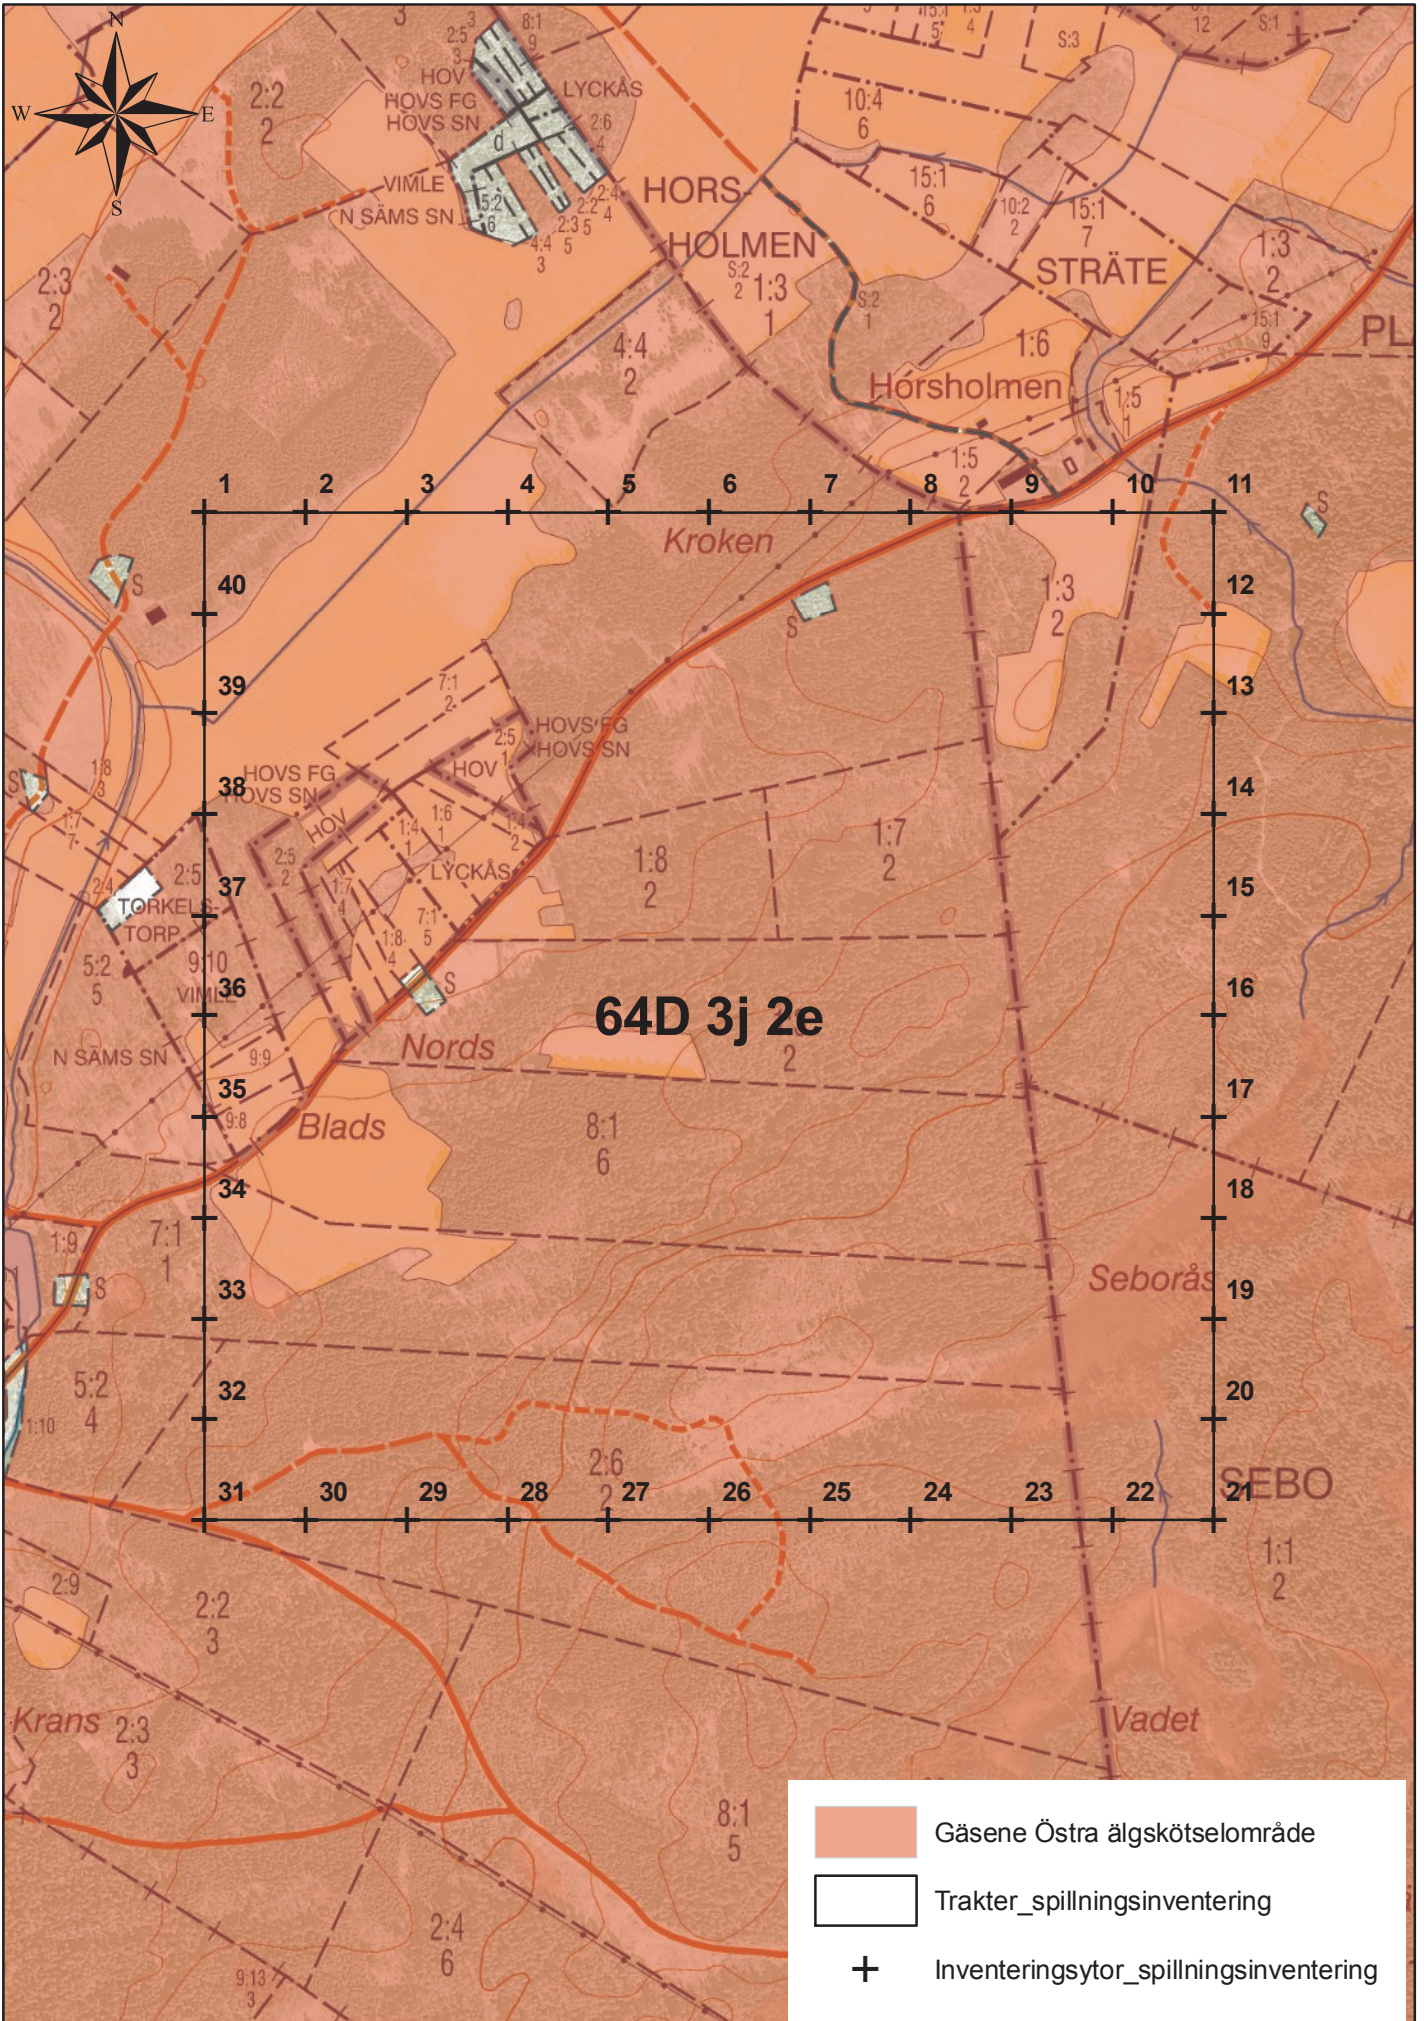

64D 3j 2a

0 100 200 400 Meters

1:7 500

Länsstyrelsen Västra Götaland
© Lantmäteriet

64D 3j 2c

0 100 200 400 Meters

1:7 500

Länsstyrelsen Västra Götaland
© Lantmäteriet

64D 3j 2e

0 100 200 400 Meters

1:7 500

Länsstyrelsen Västra Götaland
© Lantmäteriet

64D 3j 2g

0 100 200 400 Meters

1:7 500

Länsstyrelsen Västra Götaland
© Lantmäteriet

64D 3j 2i

0 100 200 400 Meters

1:7 500

Länsstyrelsen Västra Götaland
© Lantmäteriet

64E 3a 2a

0 100 200 400 Meters

1:7 500

Länsstyrelsen Västra Götaland
© Lantmäteriet