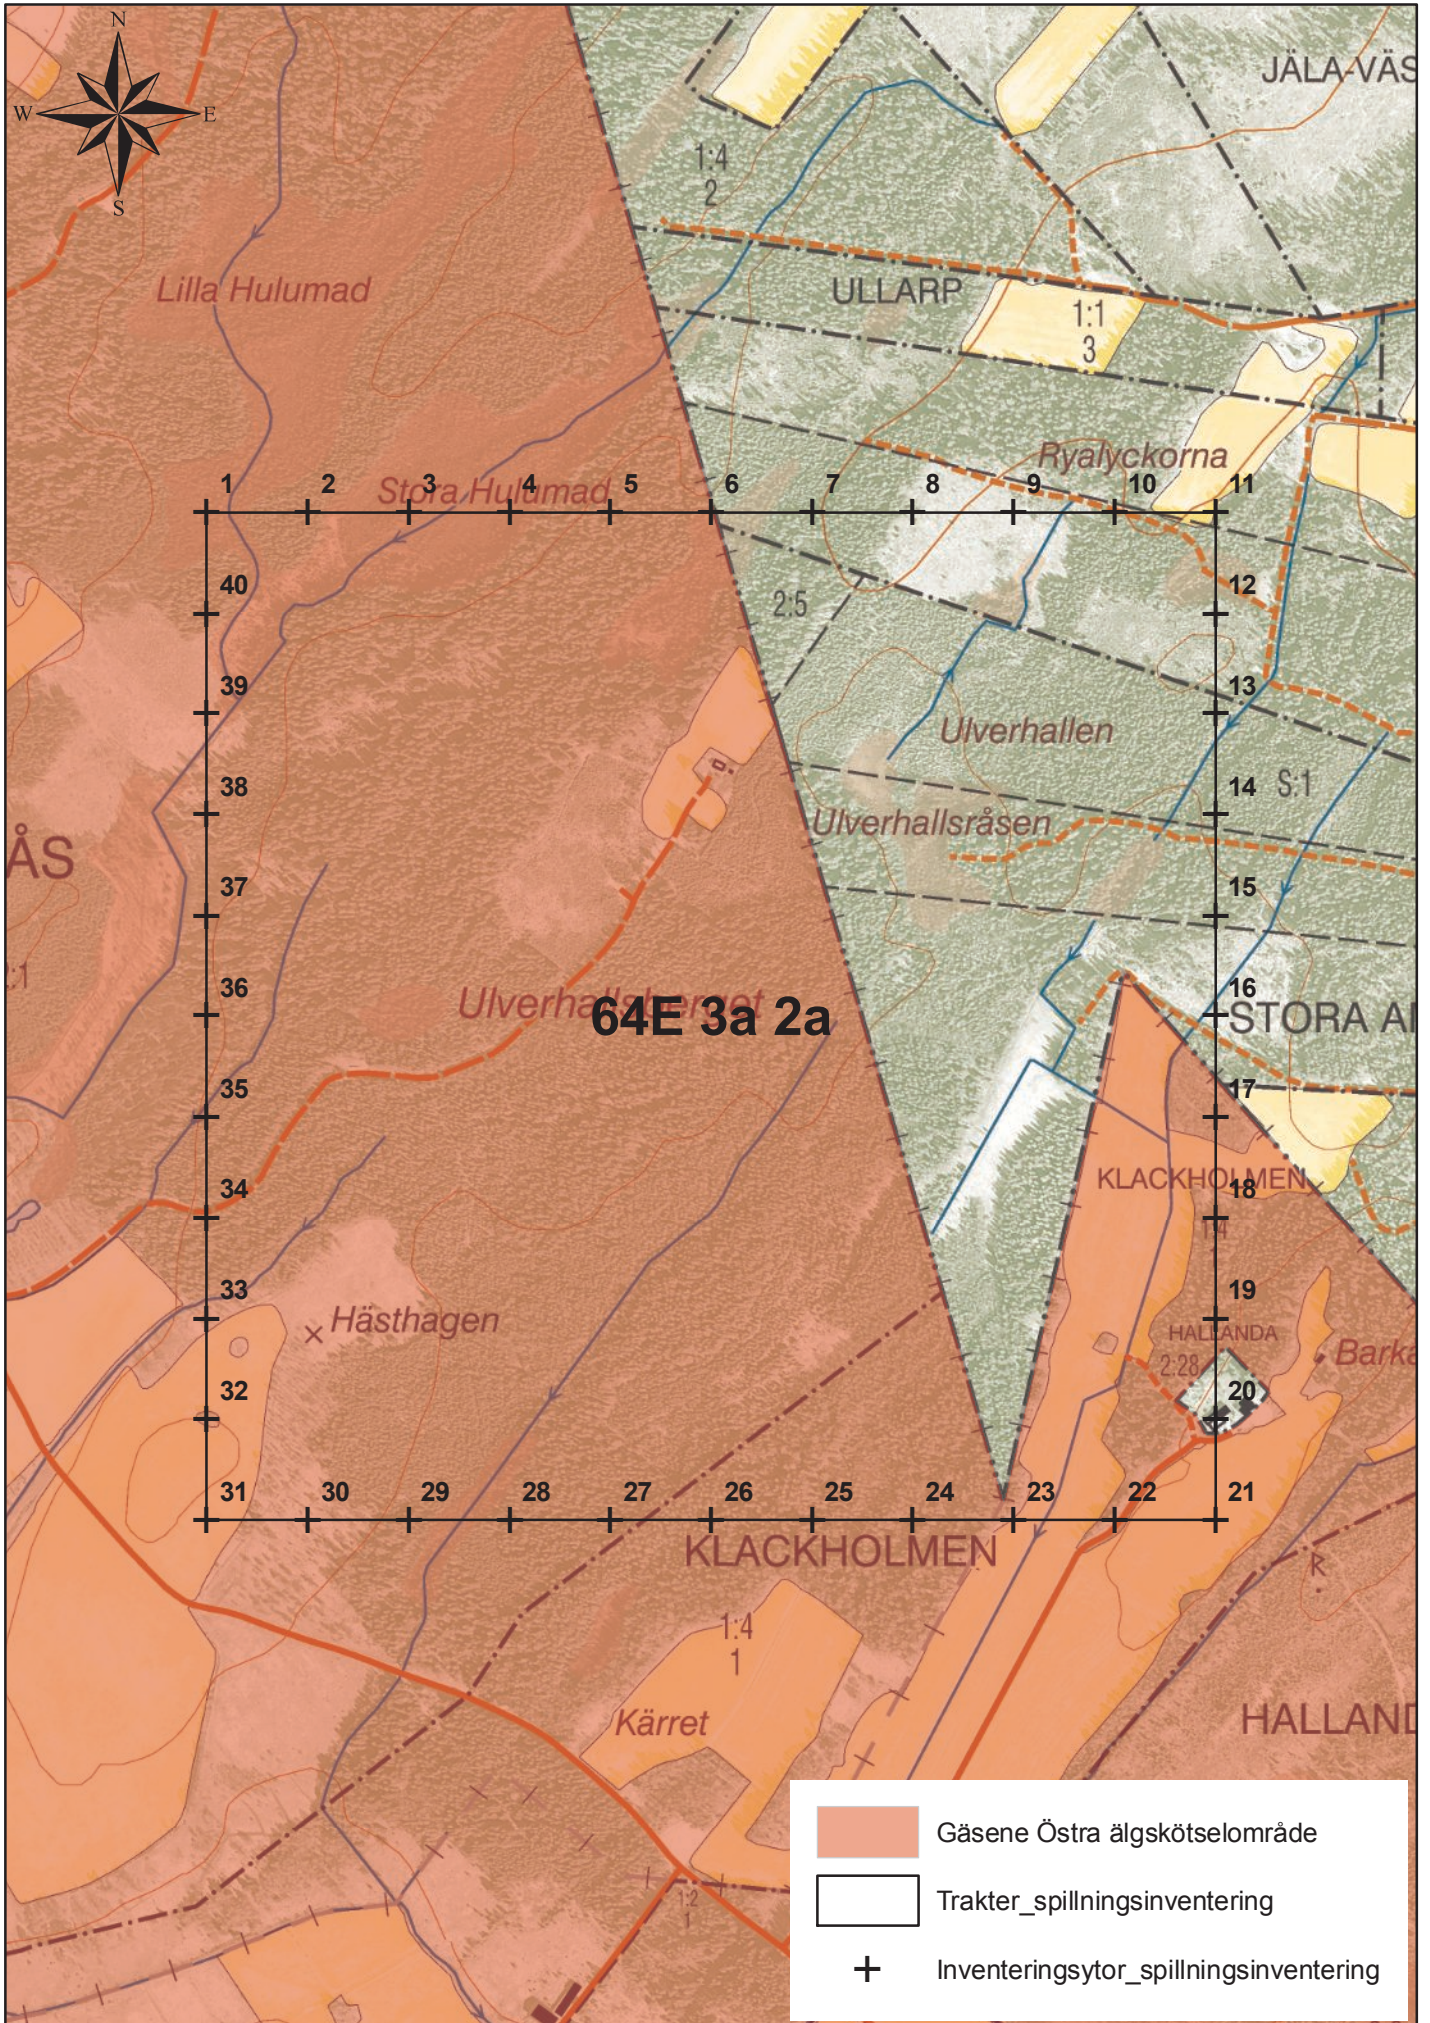

64D 3j 2a

0 100 200 400 Meters

1:7 500

Länsstyrelsen Västra Götaland
© Lantmäteriet

64D 3j 2c

0 100 200 400 Meters

1:7 500

Länsstyrelsen Västra Götaland
© Lantmäteriet

64D 3j 2e

0 100 200 400 Meters

1:7 500

Länsstyrelsen Västra Götaland
© Lantmäteriet

64D 3j 2g

0 100 200 400 Meters

1:7 500

Länsstyrelsen Västra Götaland
© Lantmäteriet

64D 3j 2i

0 100 200 400 Meters

1:7 500

Länsstyrelsen Västra Götaland
© Lantmäteriet

64E 3a 2a

0 100 200 400 Meters

1:7 500

Länsstyrelsen Västra Götaland
© Lantmäteriet