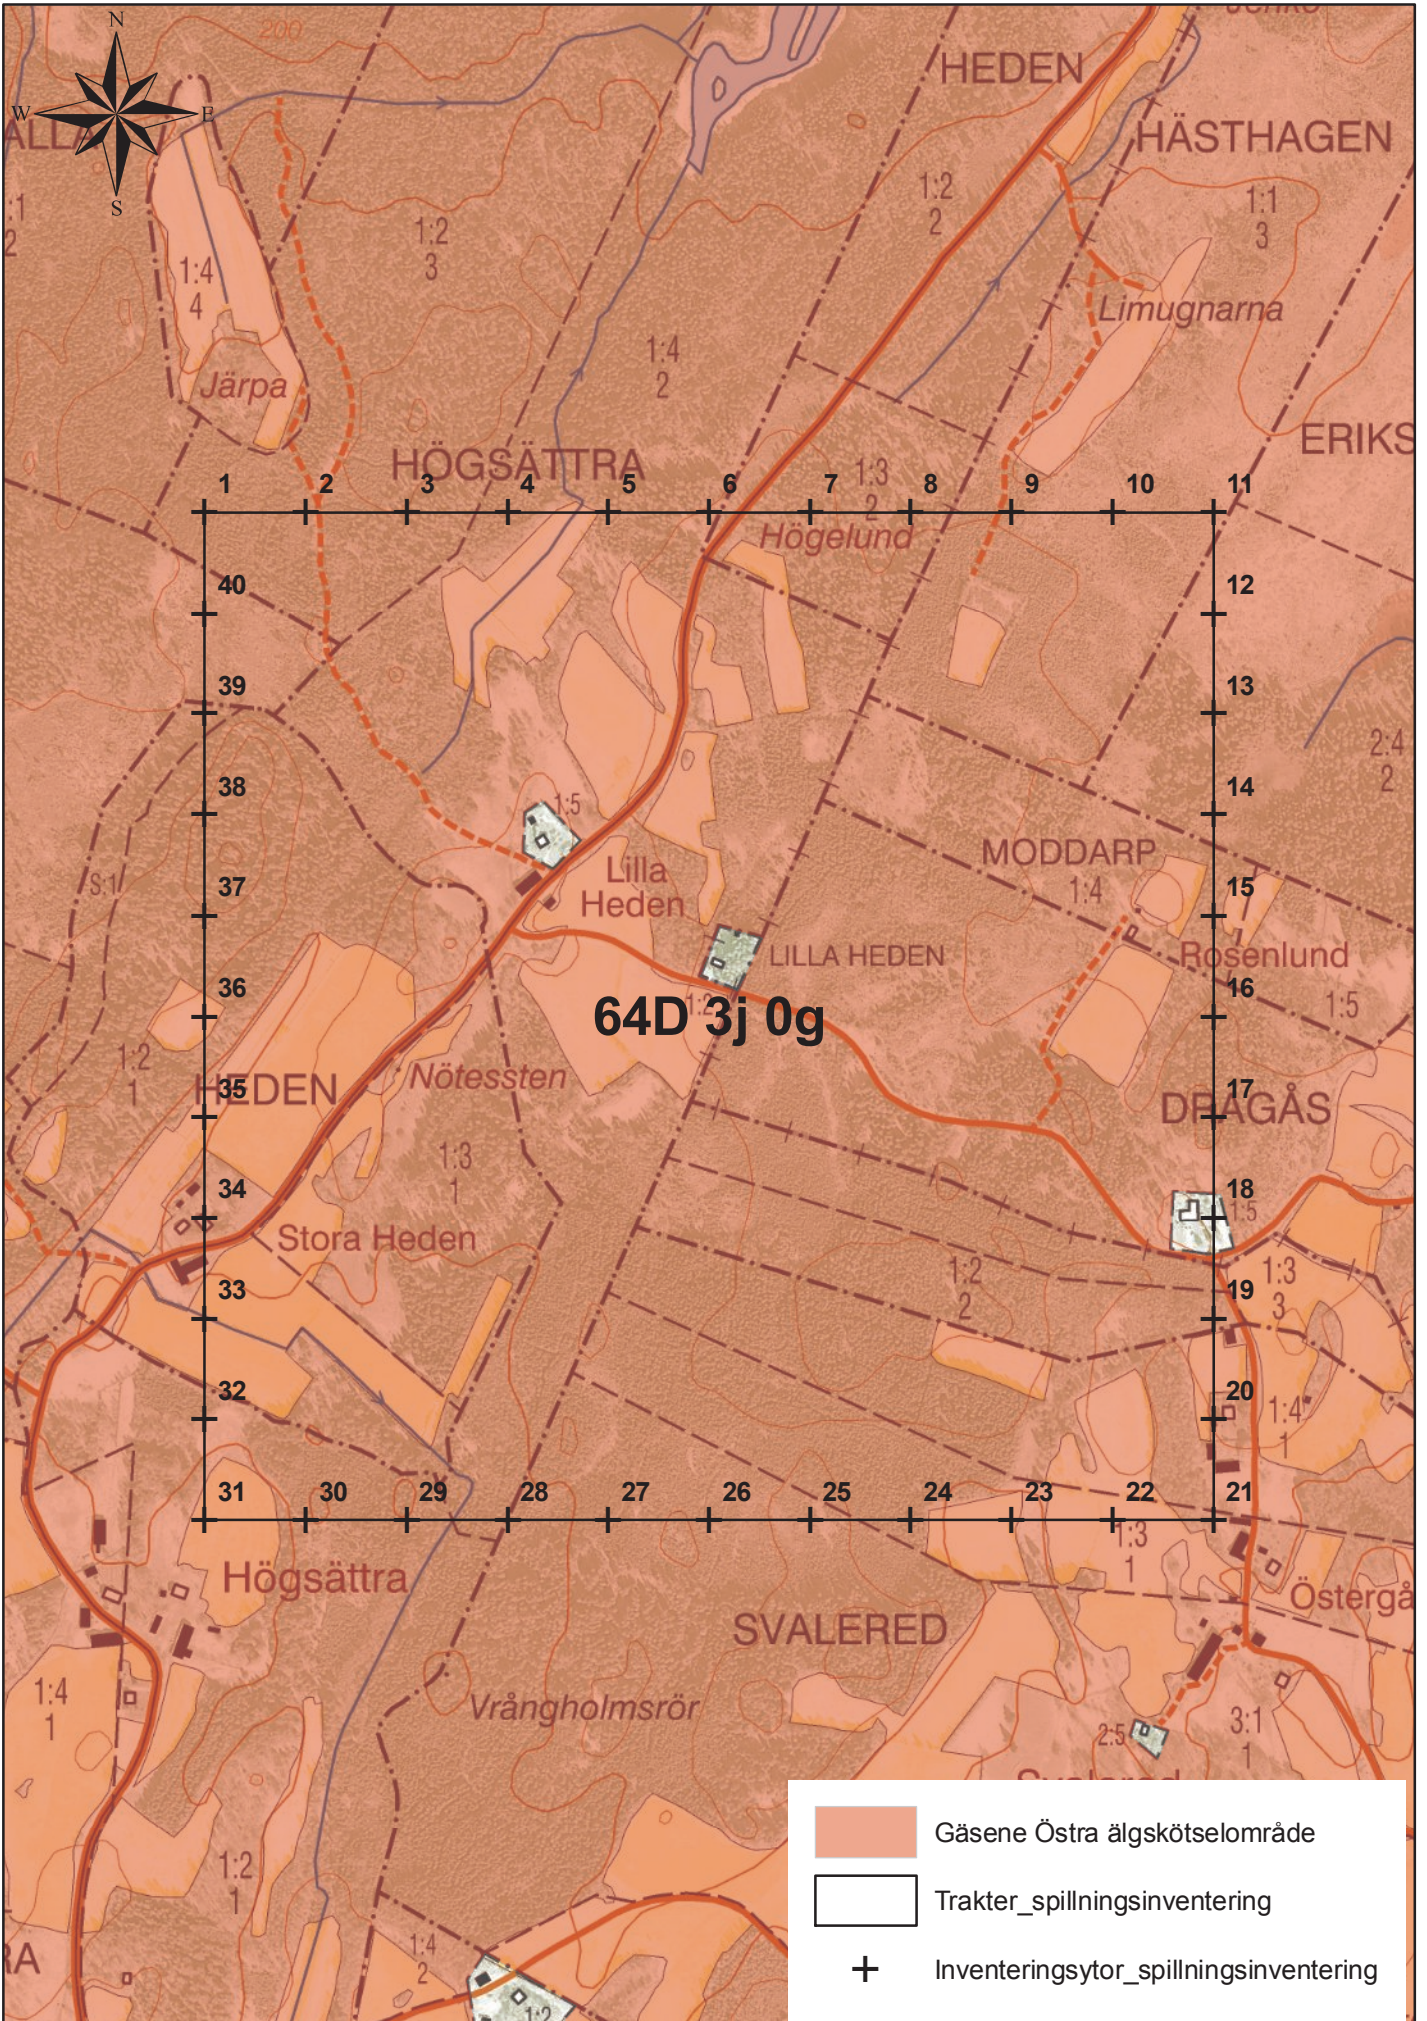

64D 3j 0a

0 100 200 400 Meters

1:7 500

Länsstyrelsen Västra Götaland
© Lantmäteriet

64D 3j 0c

0 100 200 400 Meters

1:7 500

Länsstyrelsen Västra Götaland
© Lantmäteriet

64D 3j 0e

0 100 200 400 Meters

1:7 500

Länsstyrelsen Västra Götaland
© Lantmäteriet

64D 3j 0g

0 100 200 400 Meters

1:7 500

Länsstyrelsen Västra Götaland
© Lantmäteriet

64D 3j 0i

0 100 200 400 Meters

1:7 500

Länsstyrelsen Västra Götaland
© Lantmäteriet

64E 3a 0a

0 100 200 400 Meters

1:7 500

Länsstyrelsen Västra Götaland
© Lantmäteriet

64E 3a 0c

0 100 200 400 Meters

1:7 500

Länsstyrelsen Västra Götaland
© Lantmäteriet