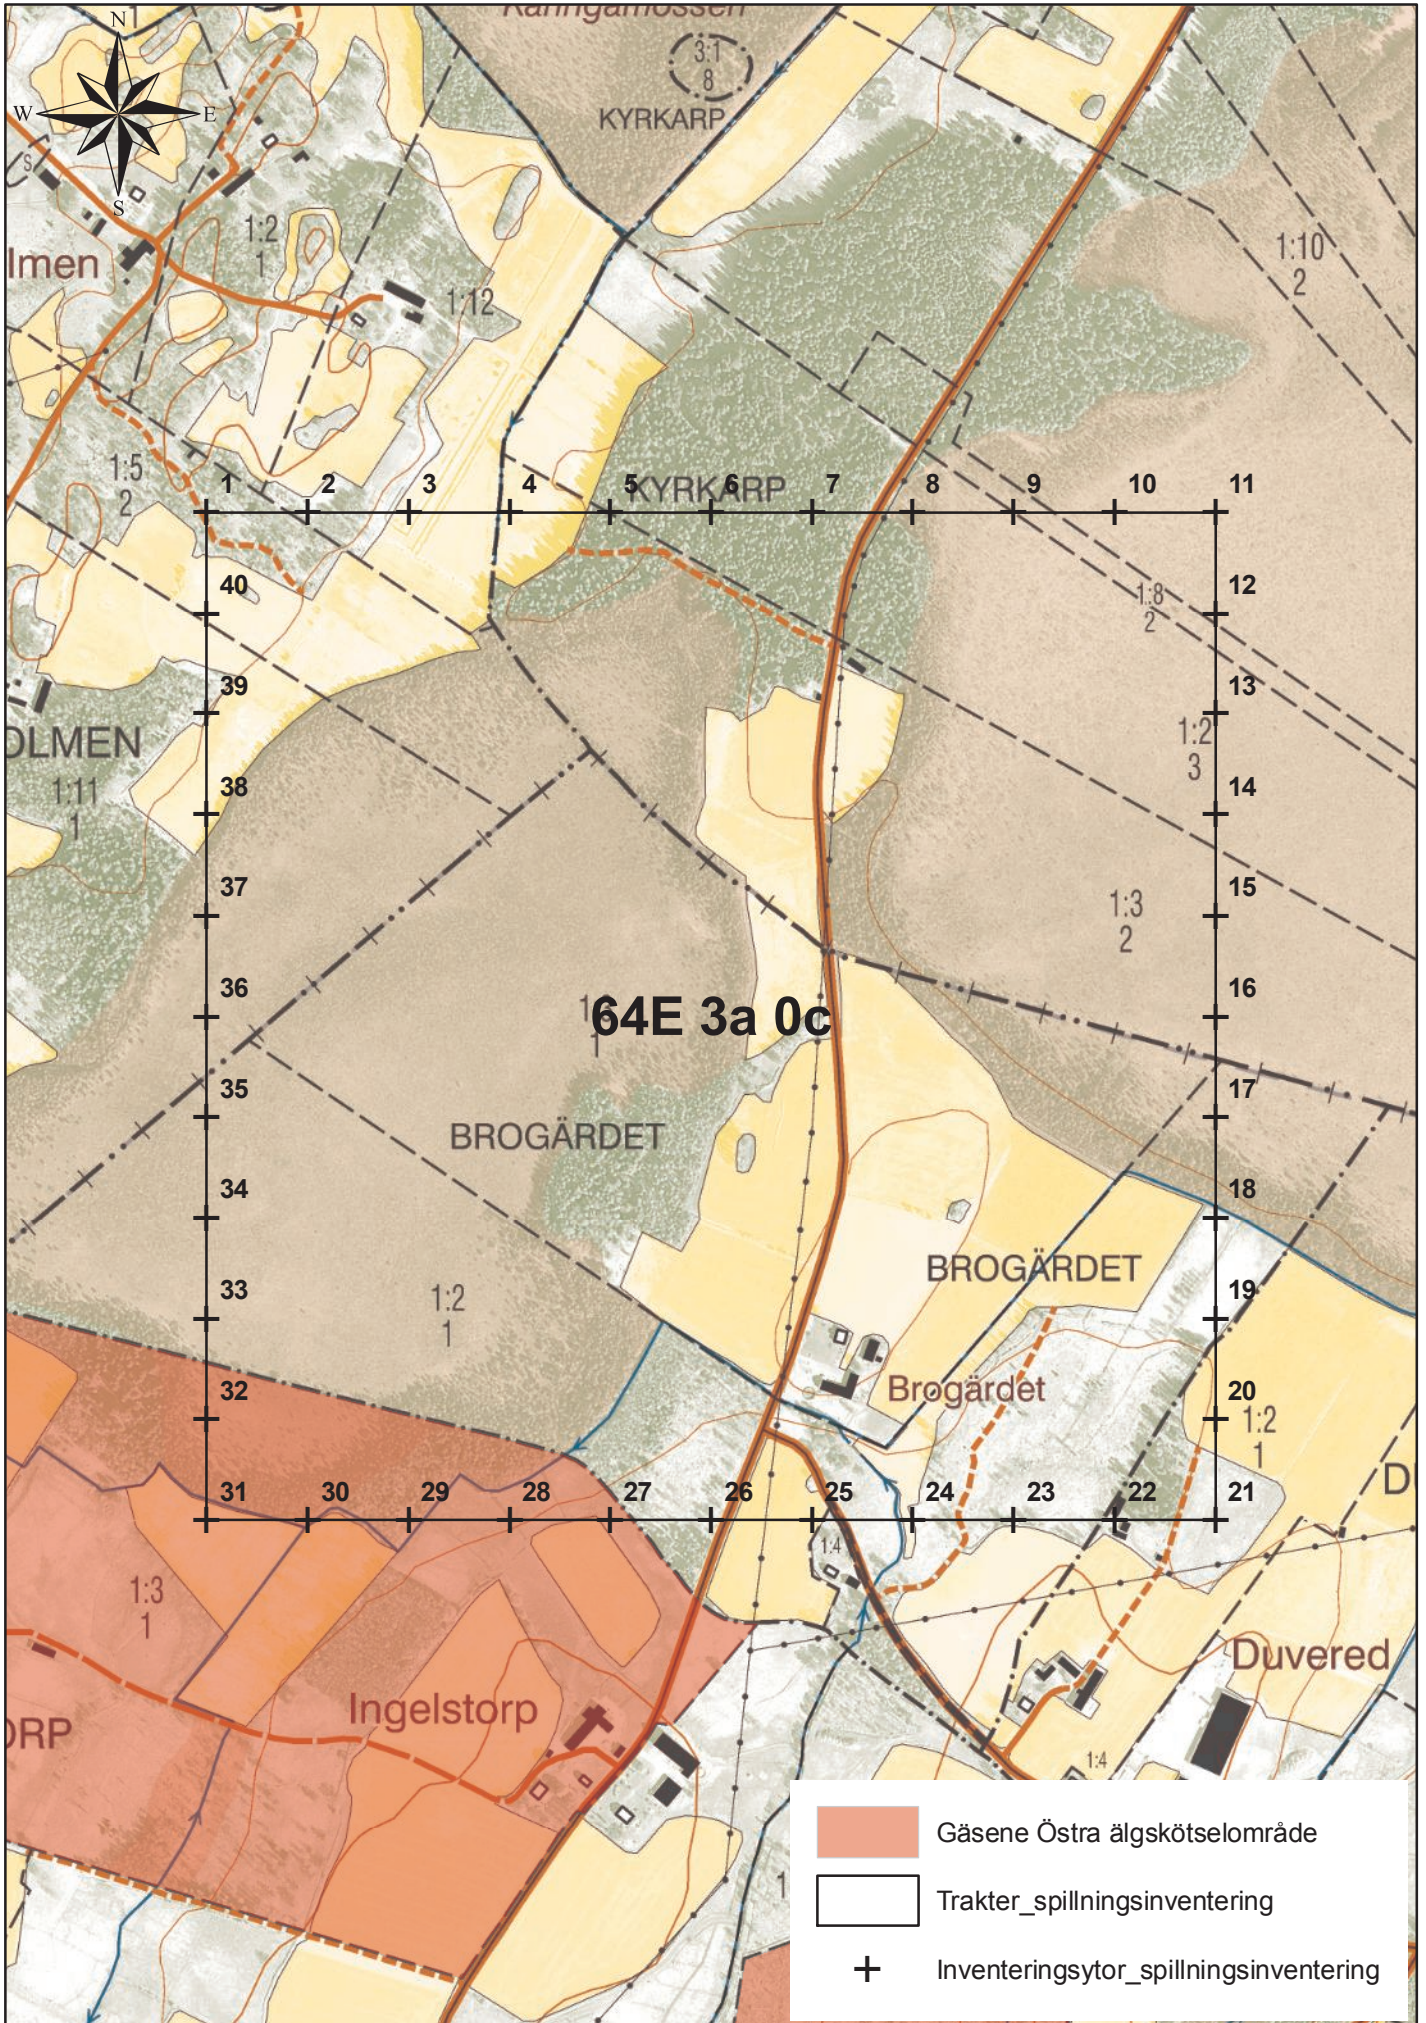

64D 3j 0a

0 100 200 400 Meters

1:7 500

Länsstyrelsen Västra Götaland
© Lantmäteriet

64D 3j 0c

0 100 200 400 Meters

1:7 500

Länsstyrelsen Västra Götaland
© Lantmäteriet

64D 3j 0e

0 100 200 400 Meters

1:7 500

Länsstyrelsen Västra Götaland
© Lantmäteriet

64D 3j 0g

0 100 200 400 Meters

1:7 500

Länsstyrelsen Västra Götaland
© Lantmäteriet

64D 3j 0i

0 100 200 400 Meters

1:7 500

Länsstyrelsen Västra Götaland
© Lantmäteriet

64E 3a 0a

0 100 200 400 Meters

1:7 500

Länsstyrelsen Västra Götaland
© Lantmäteriet

64E 3a 0c

0 100 200 400 Meters

1:7 500

Länsstyrelsen Västra Götaland
© Lantmäteriet