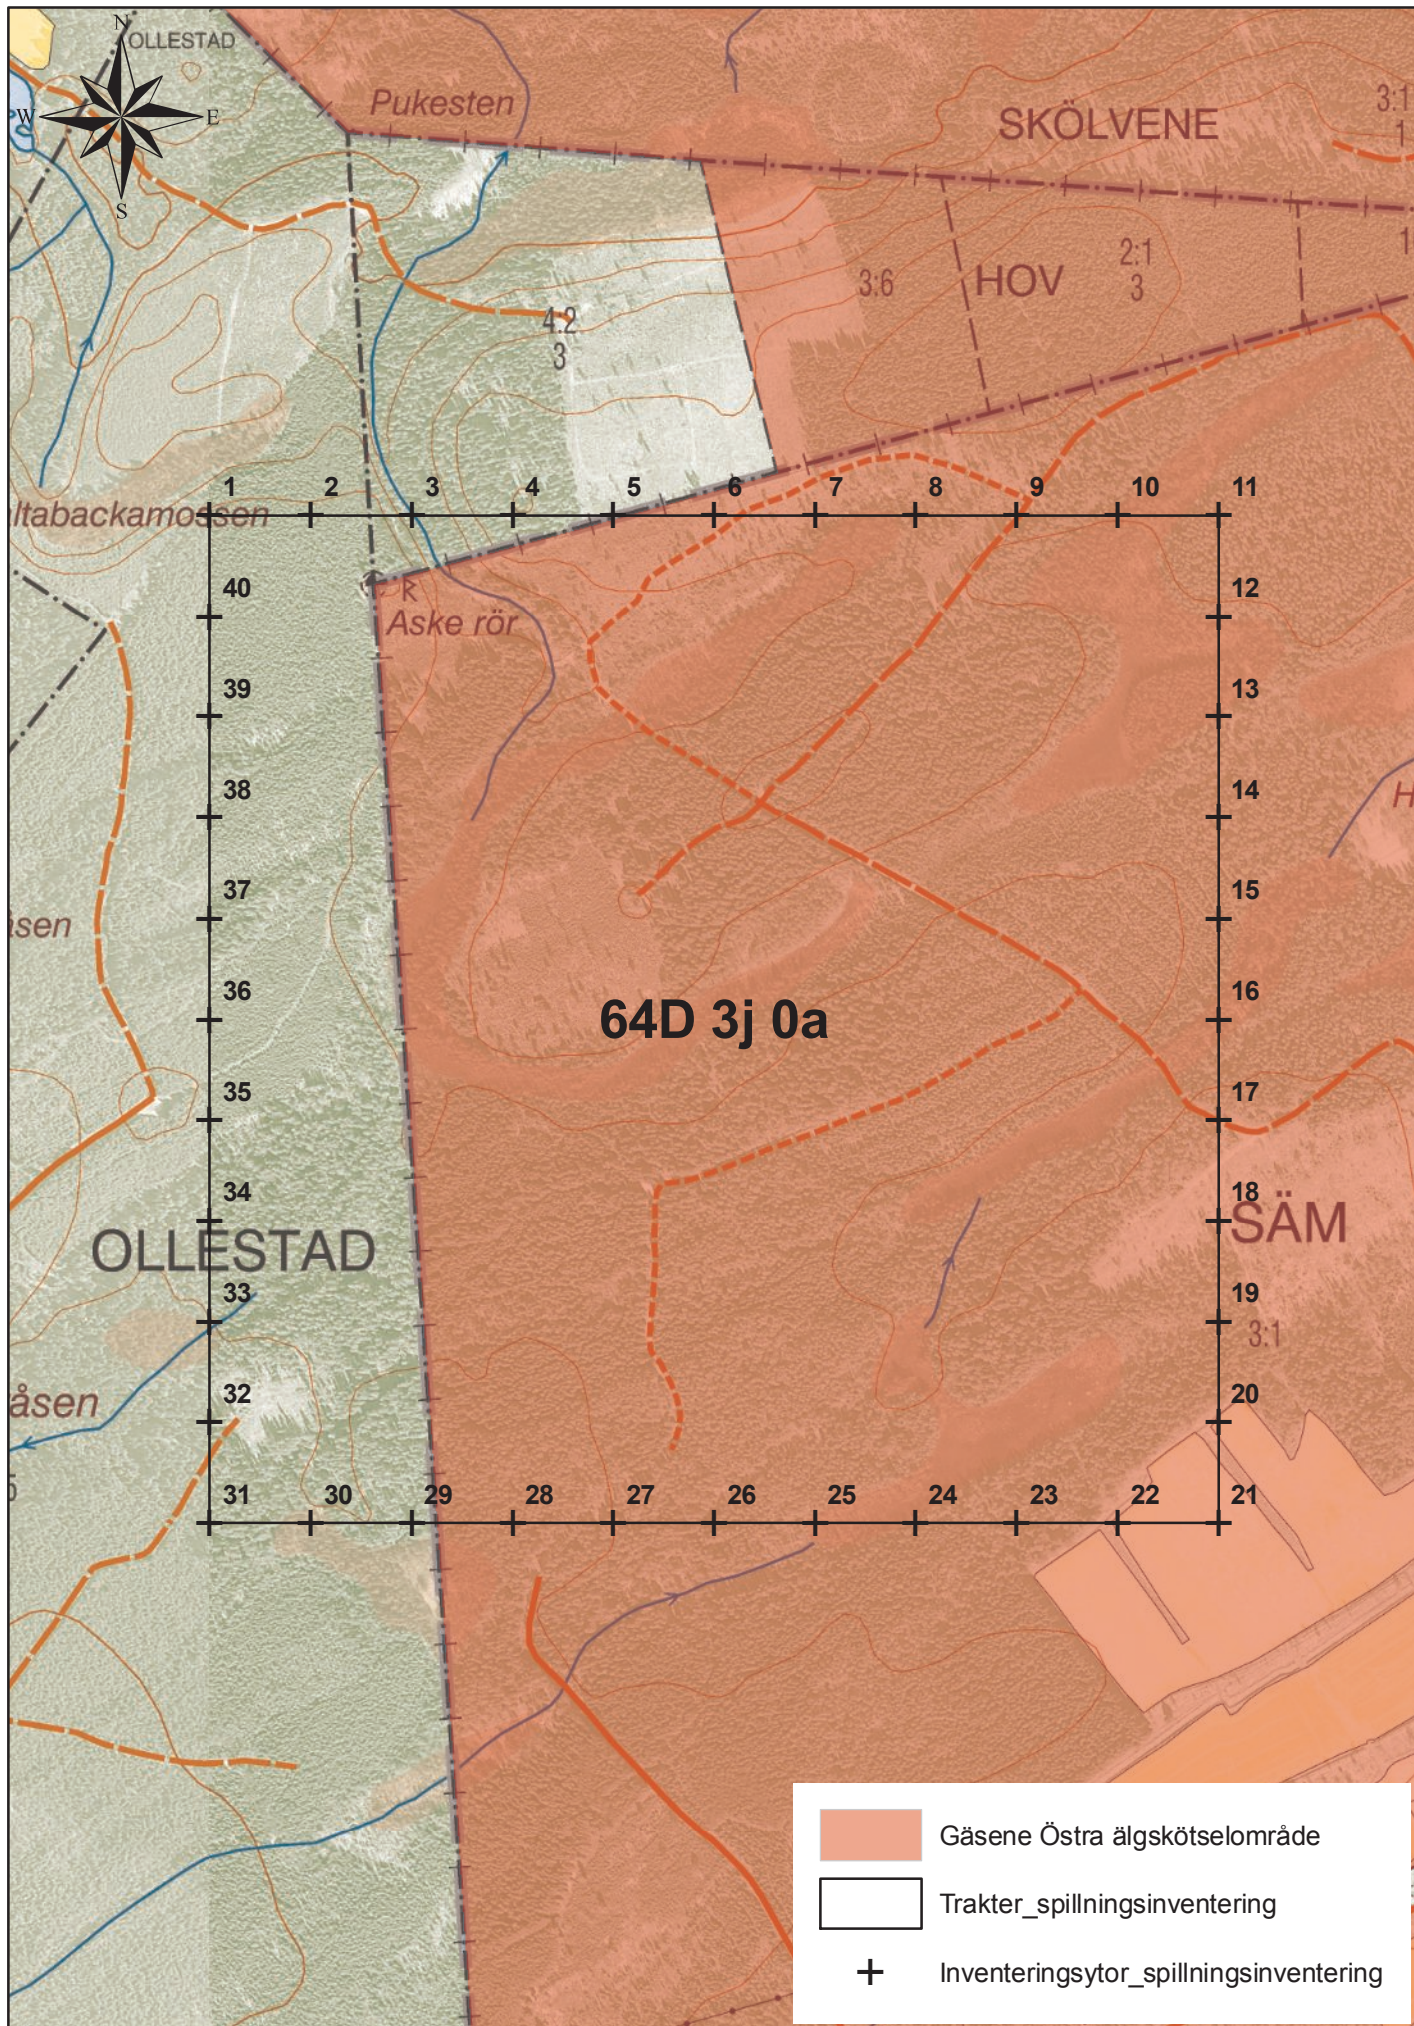

64D 3j 0a

0 100 200 400 Meters

1:7 500

Länsstyrelsen Västra Götaland
© Lantmäteriet

64D 3j 0c

0 100 200 400 Meters

1:7 500

Länsstyrelsen Västra Götaland
© Lantmäteriet

64D 3j 0e

0 100 200 400 Meters

1:7 500

Länsstyrelsen Västra Götaland
© Lantmäteriet

64D 3j 0g

0 100 200 400 Meters

1:7 500

Länsstyrelsen Västra Götaland
© Lantmäteriet

64D 3j 0i

0 100 200 400 Meters

1:7 500

Länsstyrelsen Västra Götaland
© Lantmäteriet

64E 3a 0a

0 100 200 400 Meters

1:7 500

Länsstyrelsen Västra Götaland
© Lantmäteriet

64E 3a 0c

0 100 200 400 Meters

1:7 500

Länsstyrelsen Västra Götaland
© Lantmäteriet