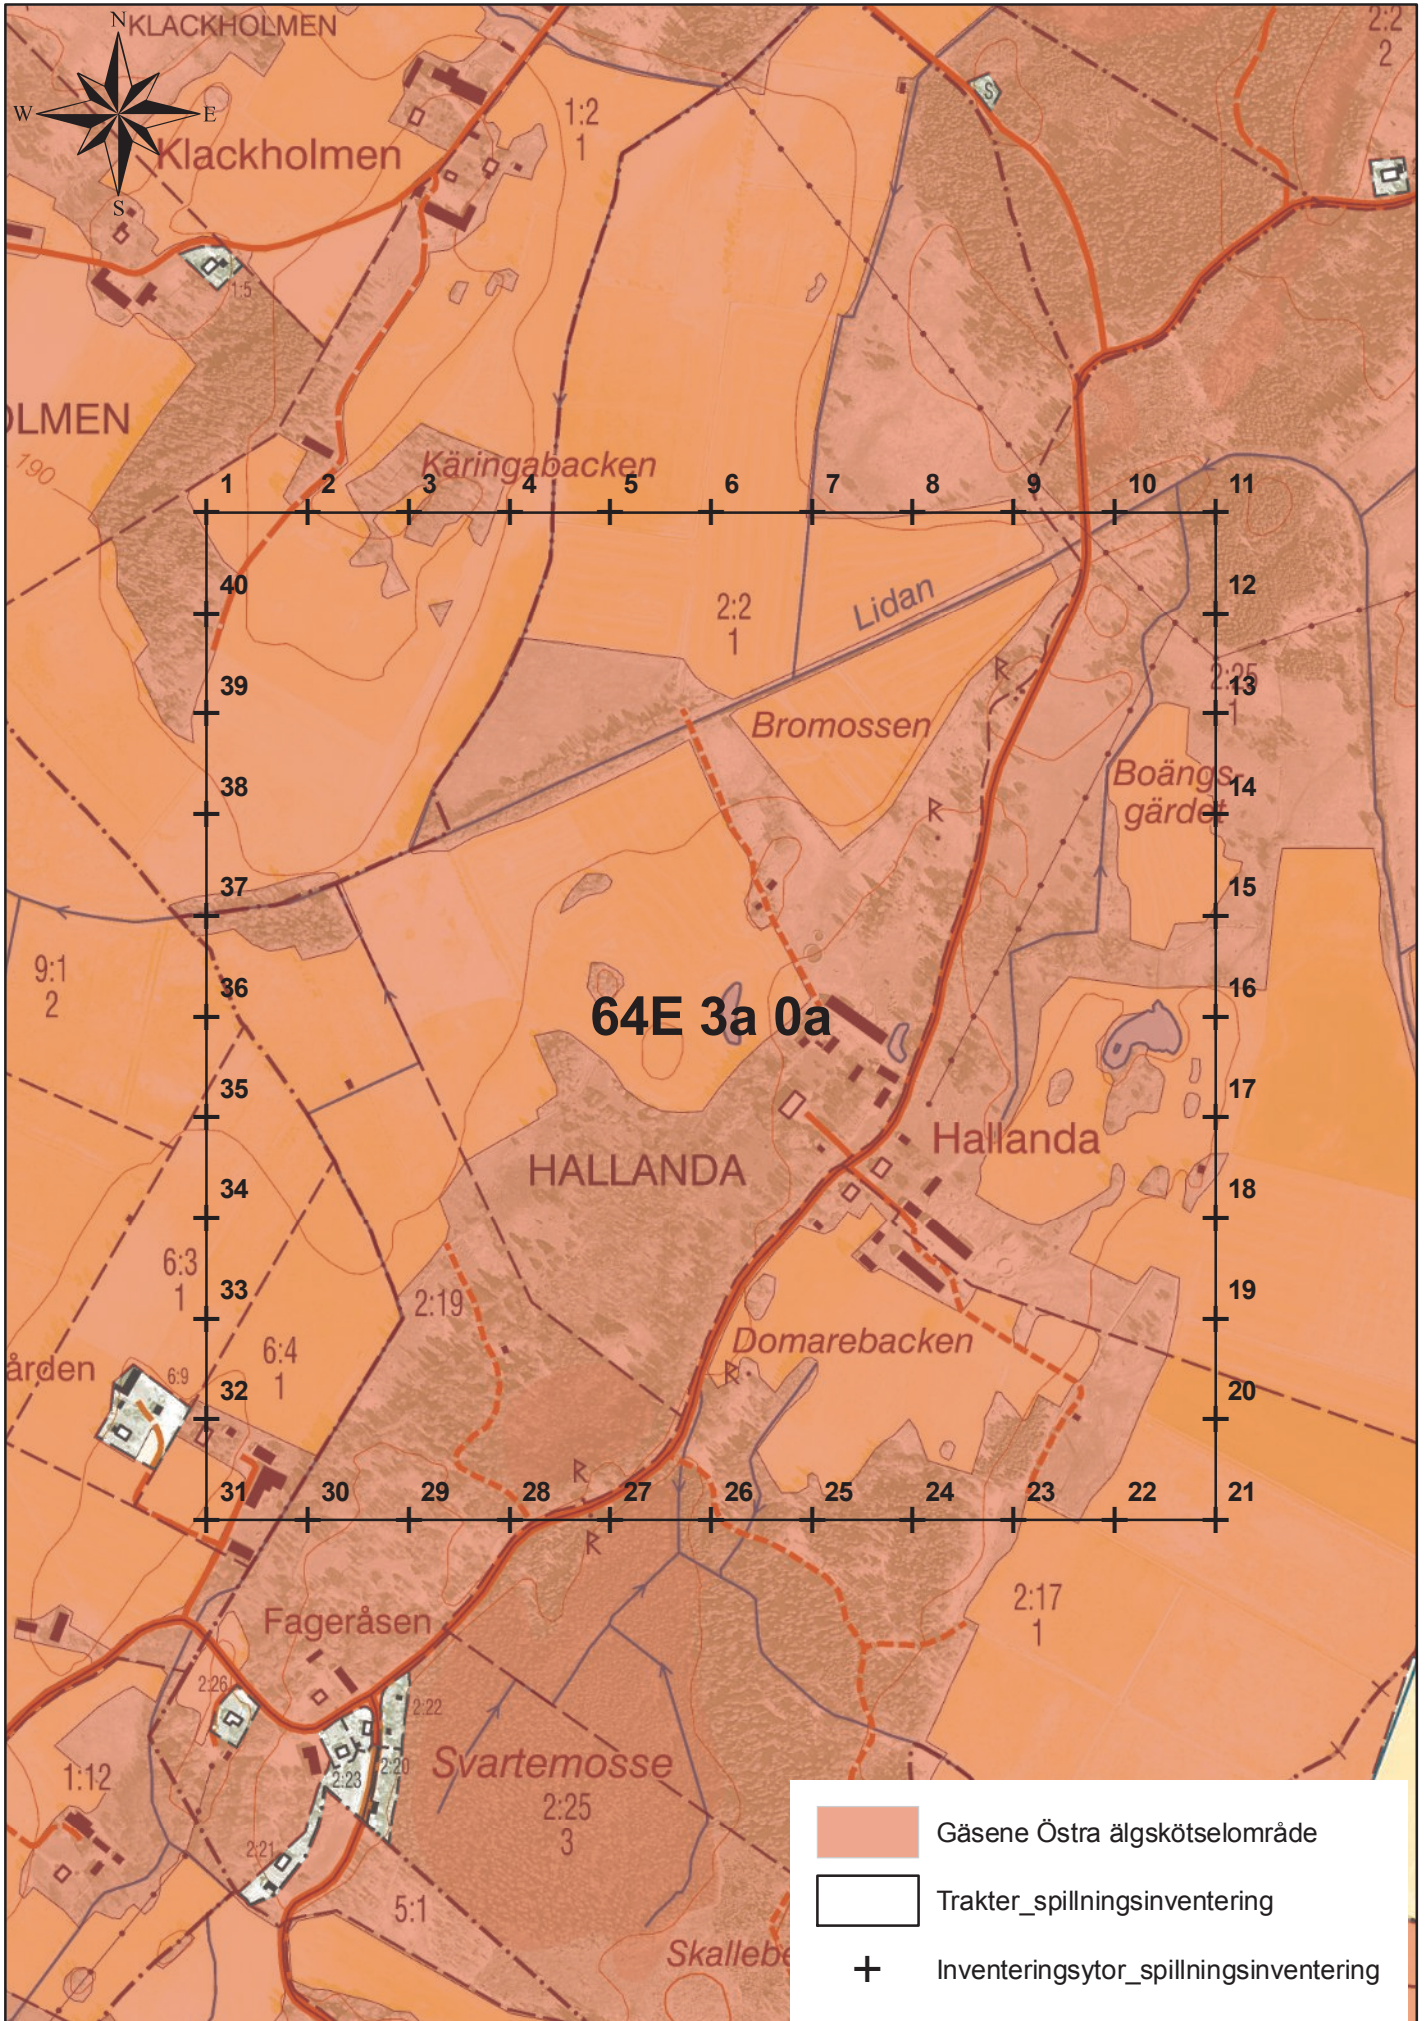

64D 3j 0a

0 100 200 400 Meters

1:7 500

Länsstyrelsen Västra Götaland
© Lantmäteriet

64D 3j 0c

0 100 200 400 Meters

1:7 500

Länsstyrelsen Västra Götaland
© Lantmäteriet

64D 3j 0e

0 100 200 400 Meters

1:7 500

Länsstyrelsen Västra Götaland
© Lantmäteriet

64D 3j 0g

0 100 200 400 Meters

1:7 500

Länsstyrelsen Västra Götaland
© Lantmäteriet

64D 3j 0i

0 100 200 400 Meters

1:7 500

Länsstyrelsen Västra Götaland
© Lantmäteriet

64E 3a 0a

0 100 200 400 Meters

1:7 500

Länsstyrelsen Västra Götaland
© Lantmäteriet

64E 3a 0c

0 100 200 400 Meters

1:7 500

Länsstyrelsen Västra Götaland
© Lantmäteriet