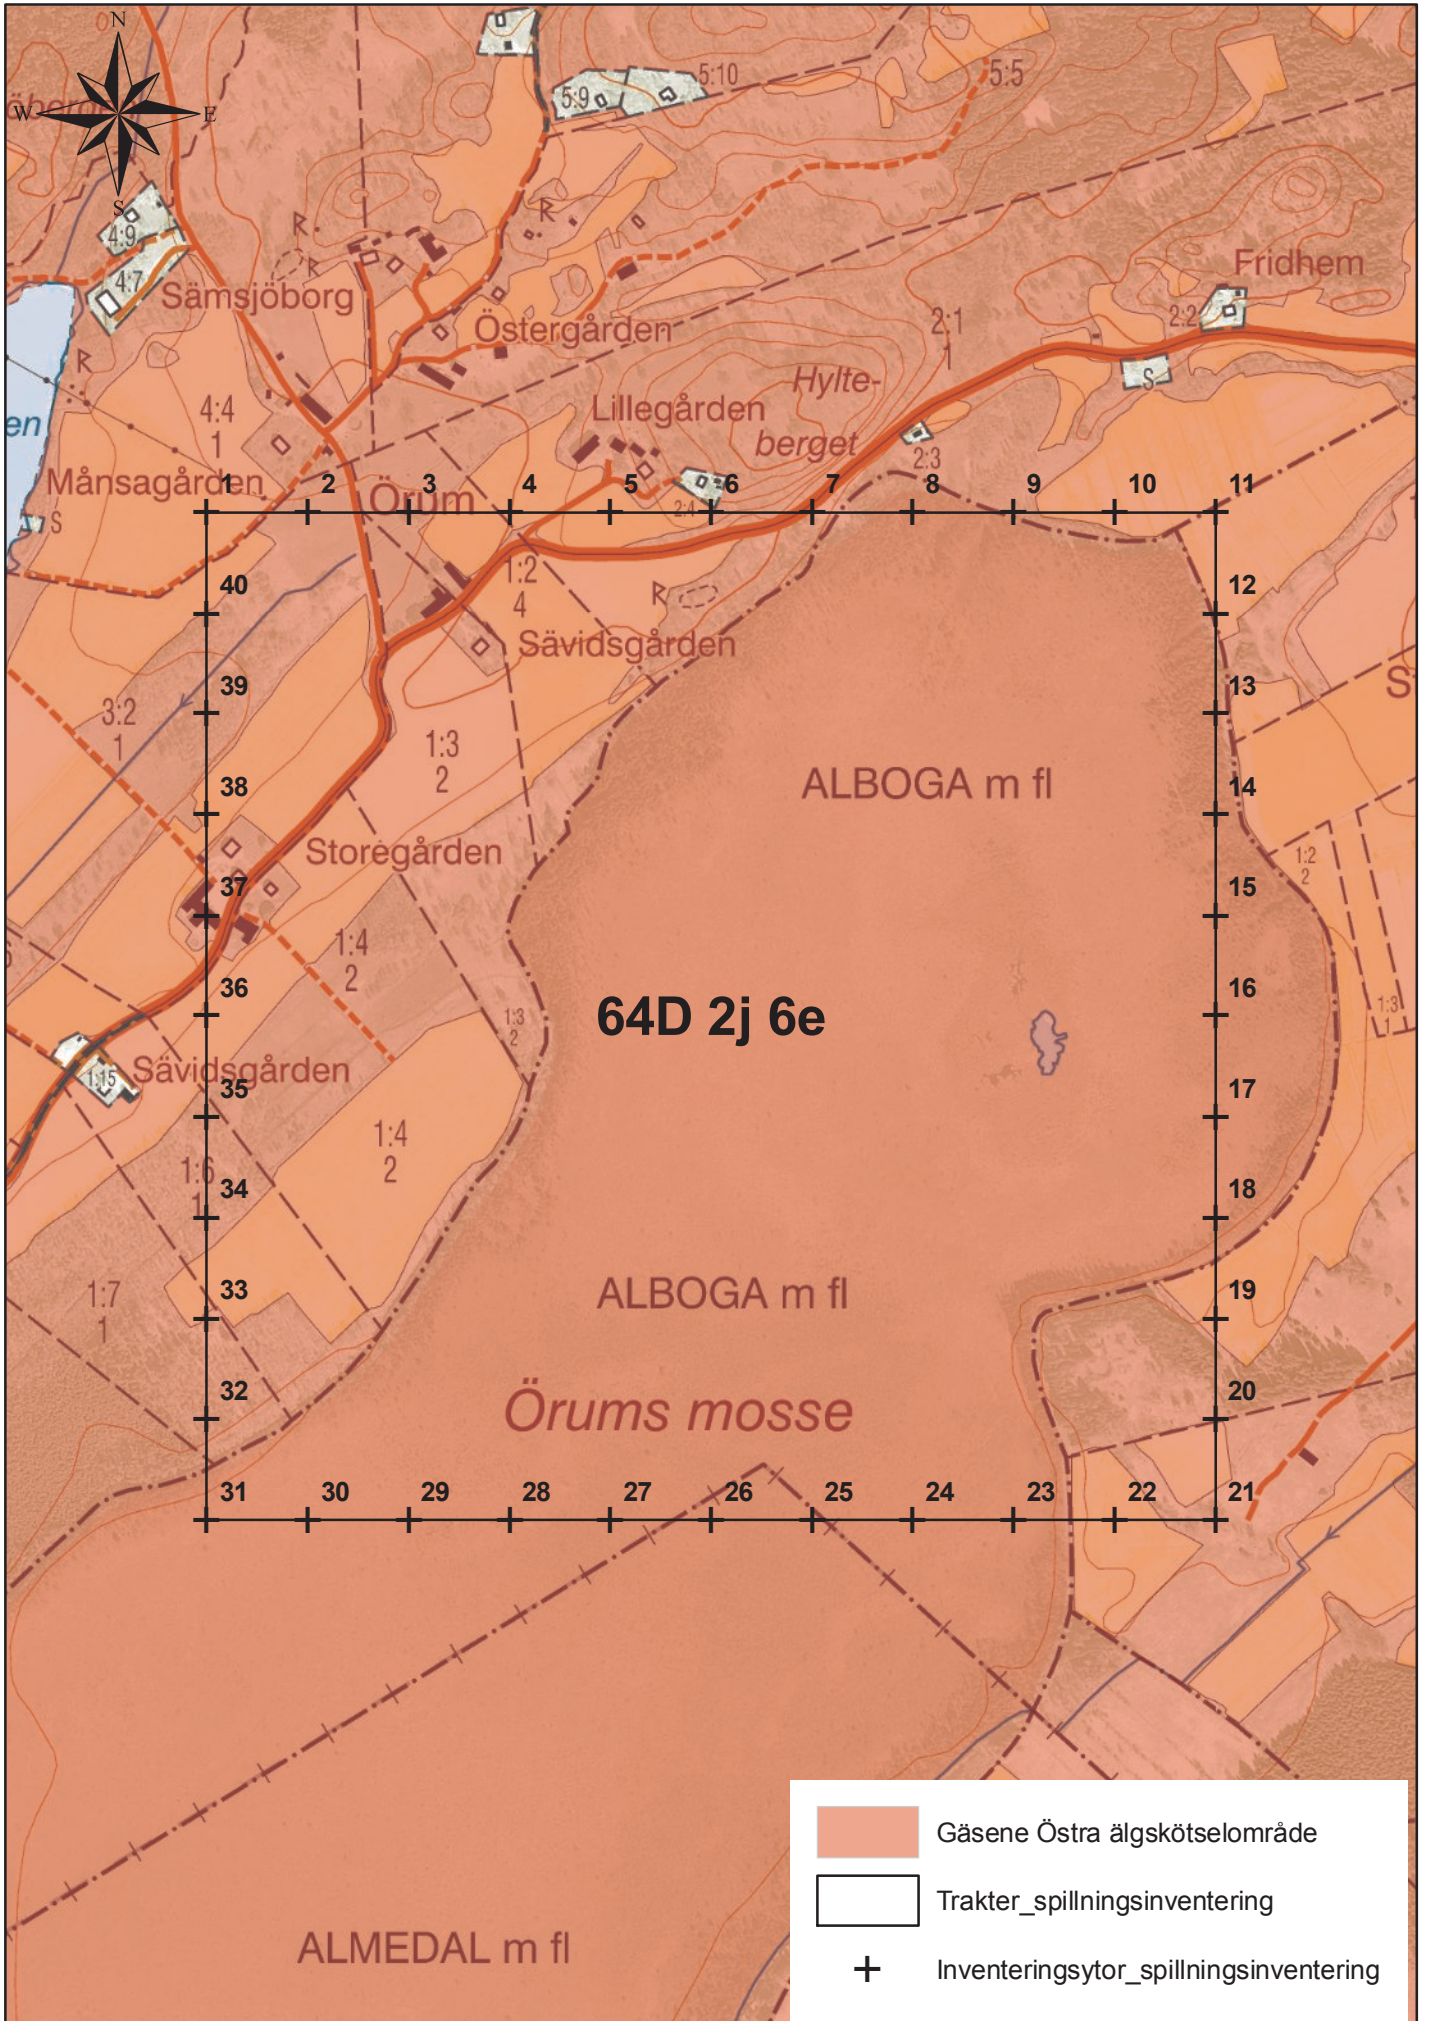

# 64D 2j 6e

0 100 200 400 Meters

1:7 500

Länsstyrelsen Västra Götaland  
© Lantmäteriet

# 64D 2j 6g

0 100 200 400 Meters

1:7 500

Länsstyrelsen Västra Götaland  
© Lantmäteriet

# 64D 2j 6i

0 100 200 400 Meters

1:7 500

# 64E 2a 6a

0 100 200 400 Meters

1:7 500

Länsstyrelsen Västra Götaland  
© Lantmäteriet