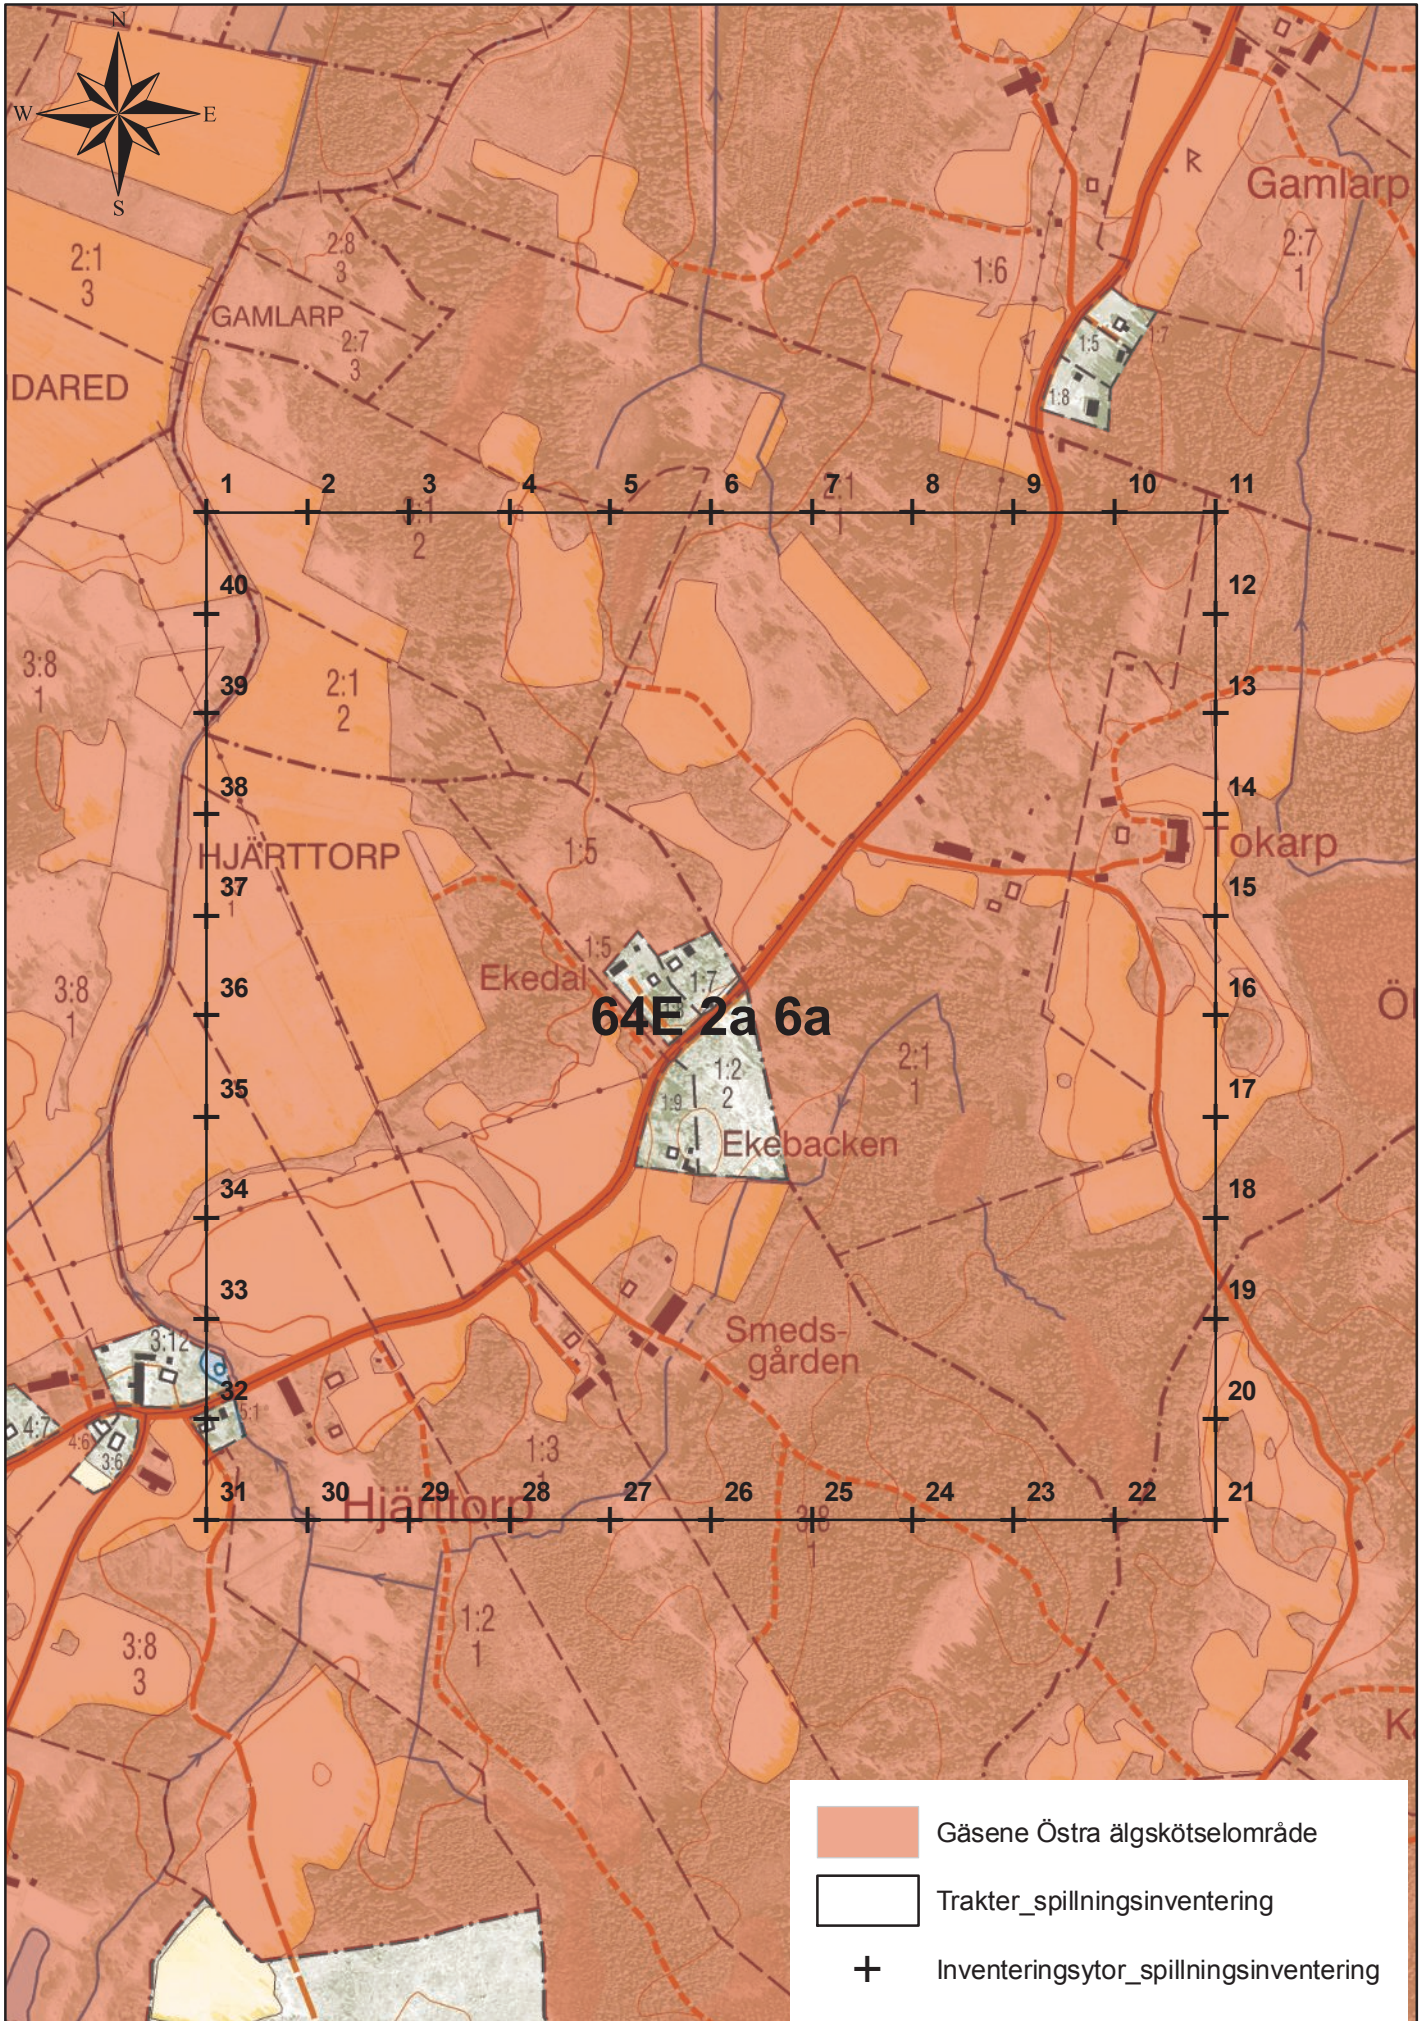

# 64D 2j 6e

0 100 200 400 Meters

1:7 500

Länsstyrelsen Västra Götaland  
© Lantmäteriet

# 64D 2j 6g

0 100 200 400 Meters

1:7 500

Länsstyrelsen Västra Götaland  
© Lantmäteriet

# 64E 2a 6a

0 100 200 400 Meters

1:7 500

Länsstyrelsen Västra Götaland  
© Lantmäteriet