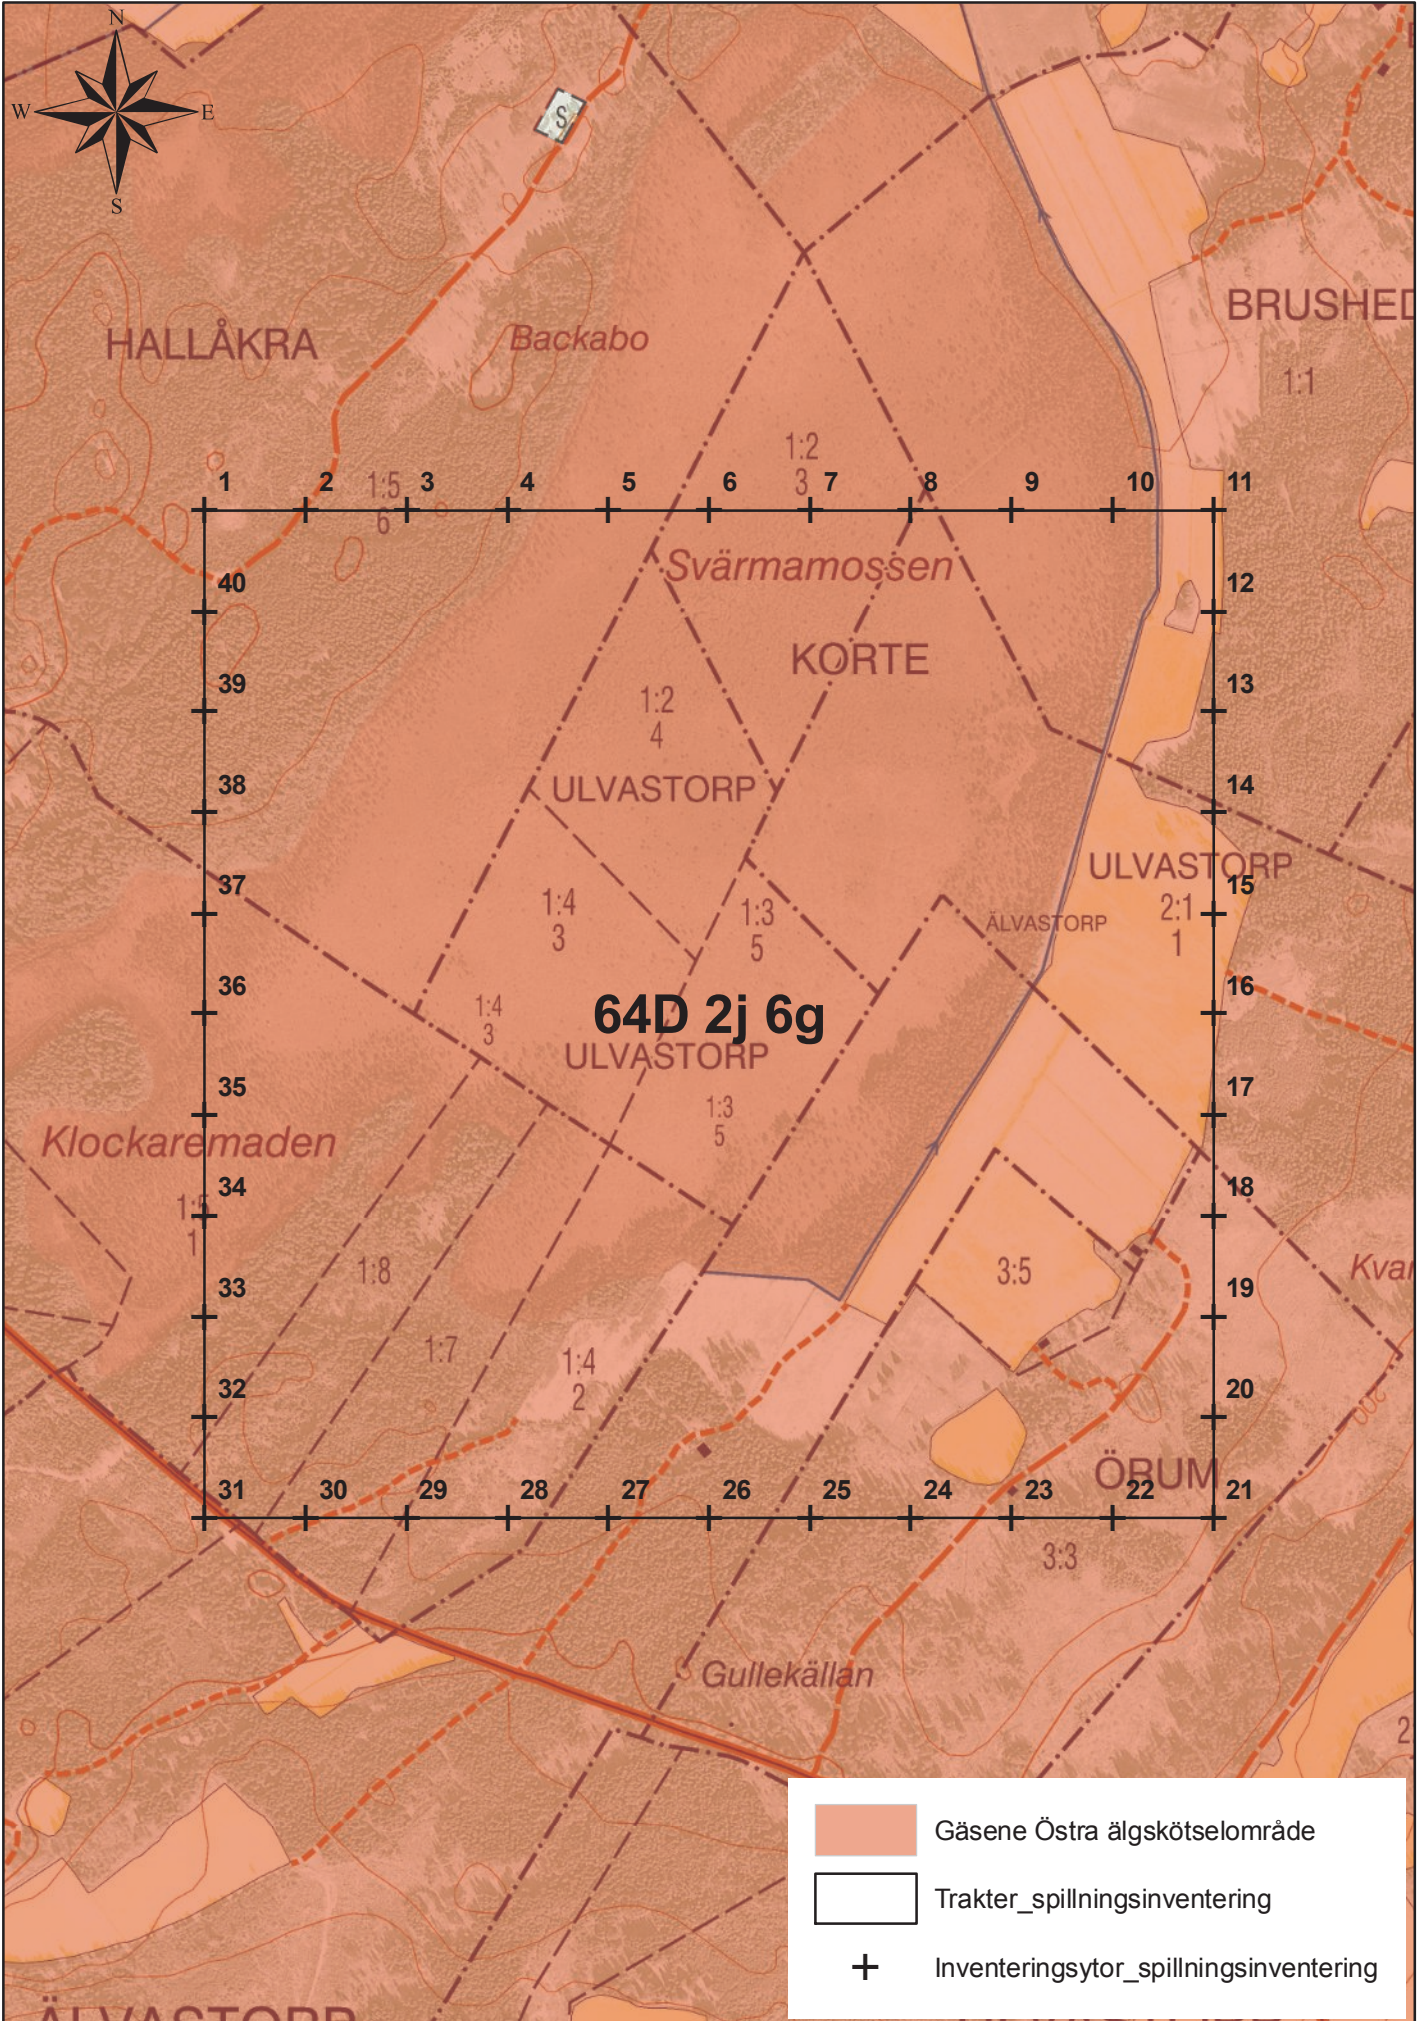

# 64D 2j 6e

0 100 200 400 Meters

1:7 500

Länsstyrelsen Västra Götaland  
© Lantmäteriet

# 64D 2j 6g

0 100 200 400 Meters

1:7 500

Länsstyrelsen Västra Götaland  
© Lantmäteriet

# 64E 2a 6a

0 100 200 400 Meters

1:7 500

Länsstyrelsen Västra Götaland  
© Lantmäteriet

# 64E 2a 6c

0 100 200 400 Meters

1:7 500

Länsstyrelsen Västra Götaland  
© Lantmäteriet