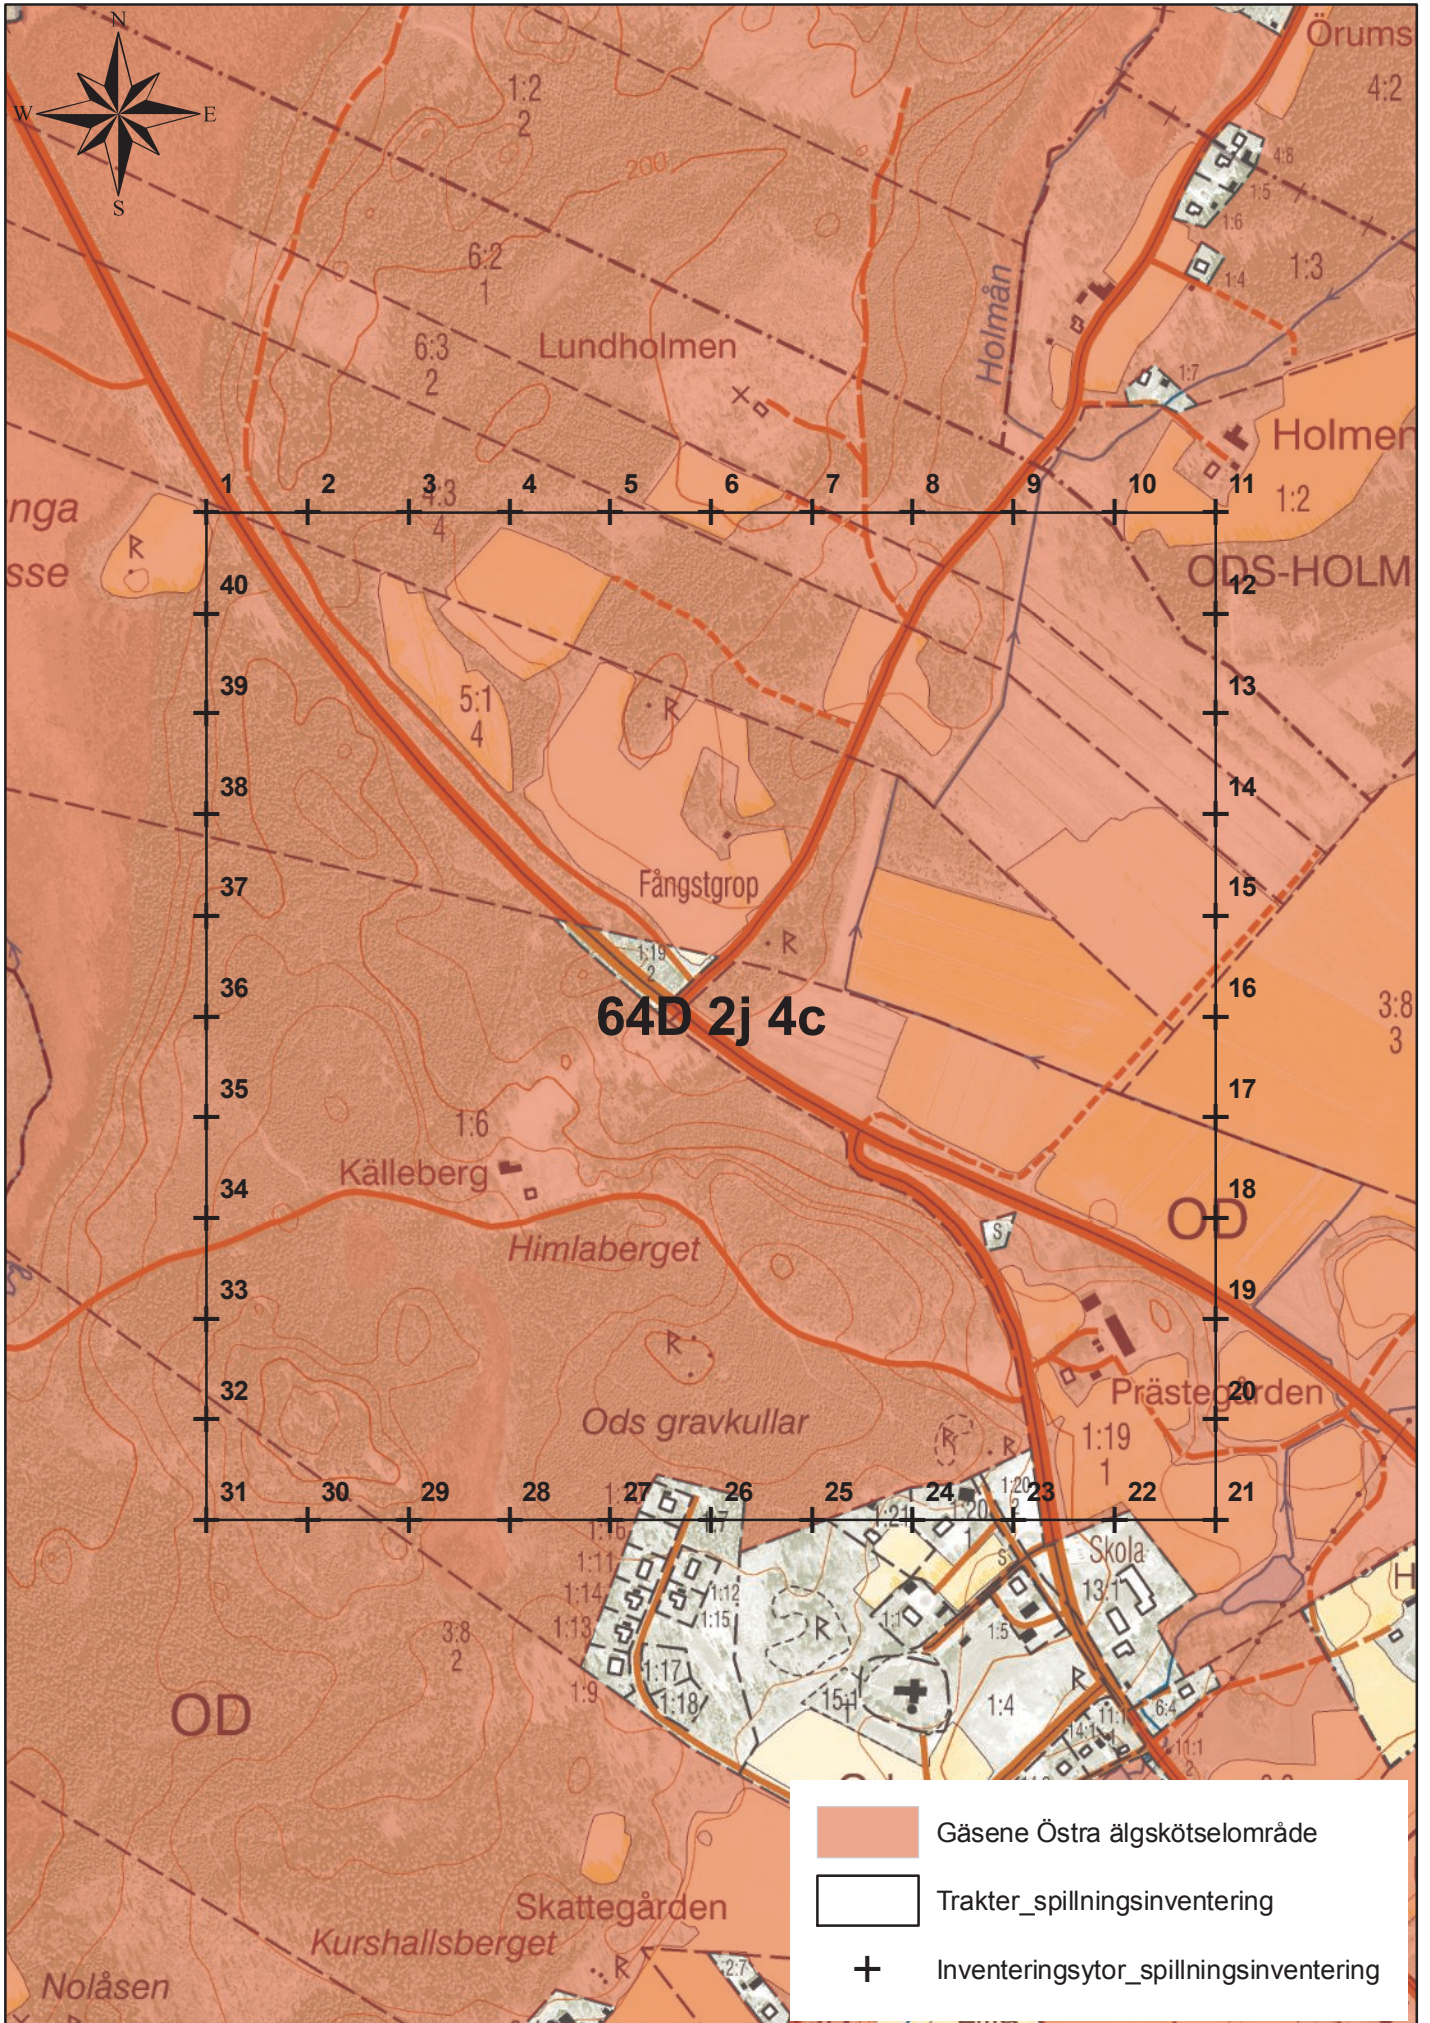

64D 2j 4a

0 100 200 400 Meters

1:7 500

Länsstyrelsen Västra Götaland
© Lantmäteriet

64D 2j 4c

-  Gåsene Östra älgskötselområde
-  Trakter_spillningsinventering
-  Inventeringsytor_spillningsinventering

0 100 200 400 Meters

1:7 500

Länsstyrelsen Västra Götaland
© Lantmäteriet

64D 2j 4e

0 100 200 400 Meters

1:7 500

Länsstyrelsen Västra Götaland
© Lantmäteriet

64D 2j 4g

0 100 200 400 Meters

1:7 500

Länsstyrelsen Västra Götaland
© Lantmäteriet