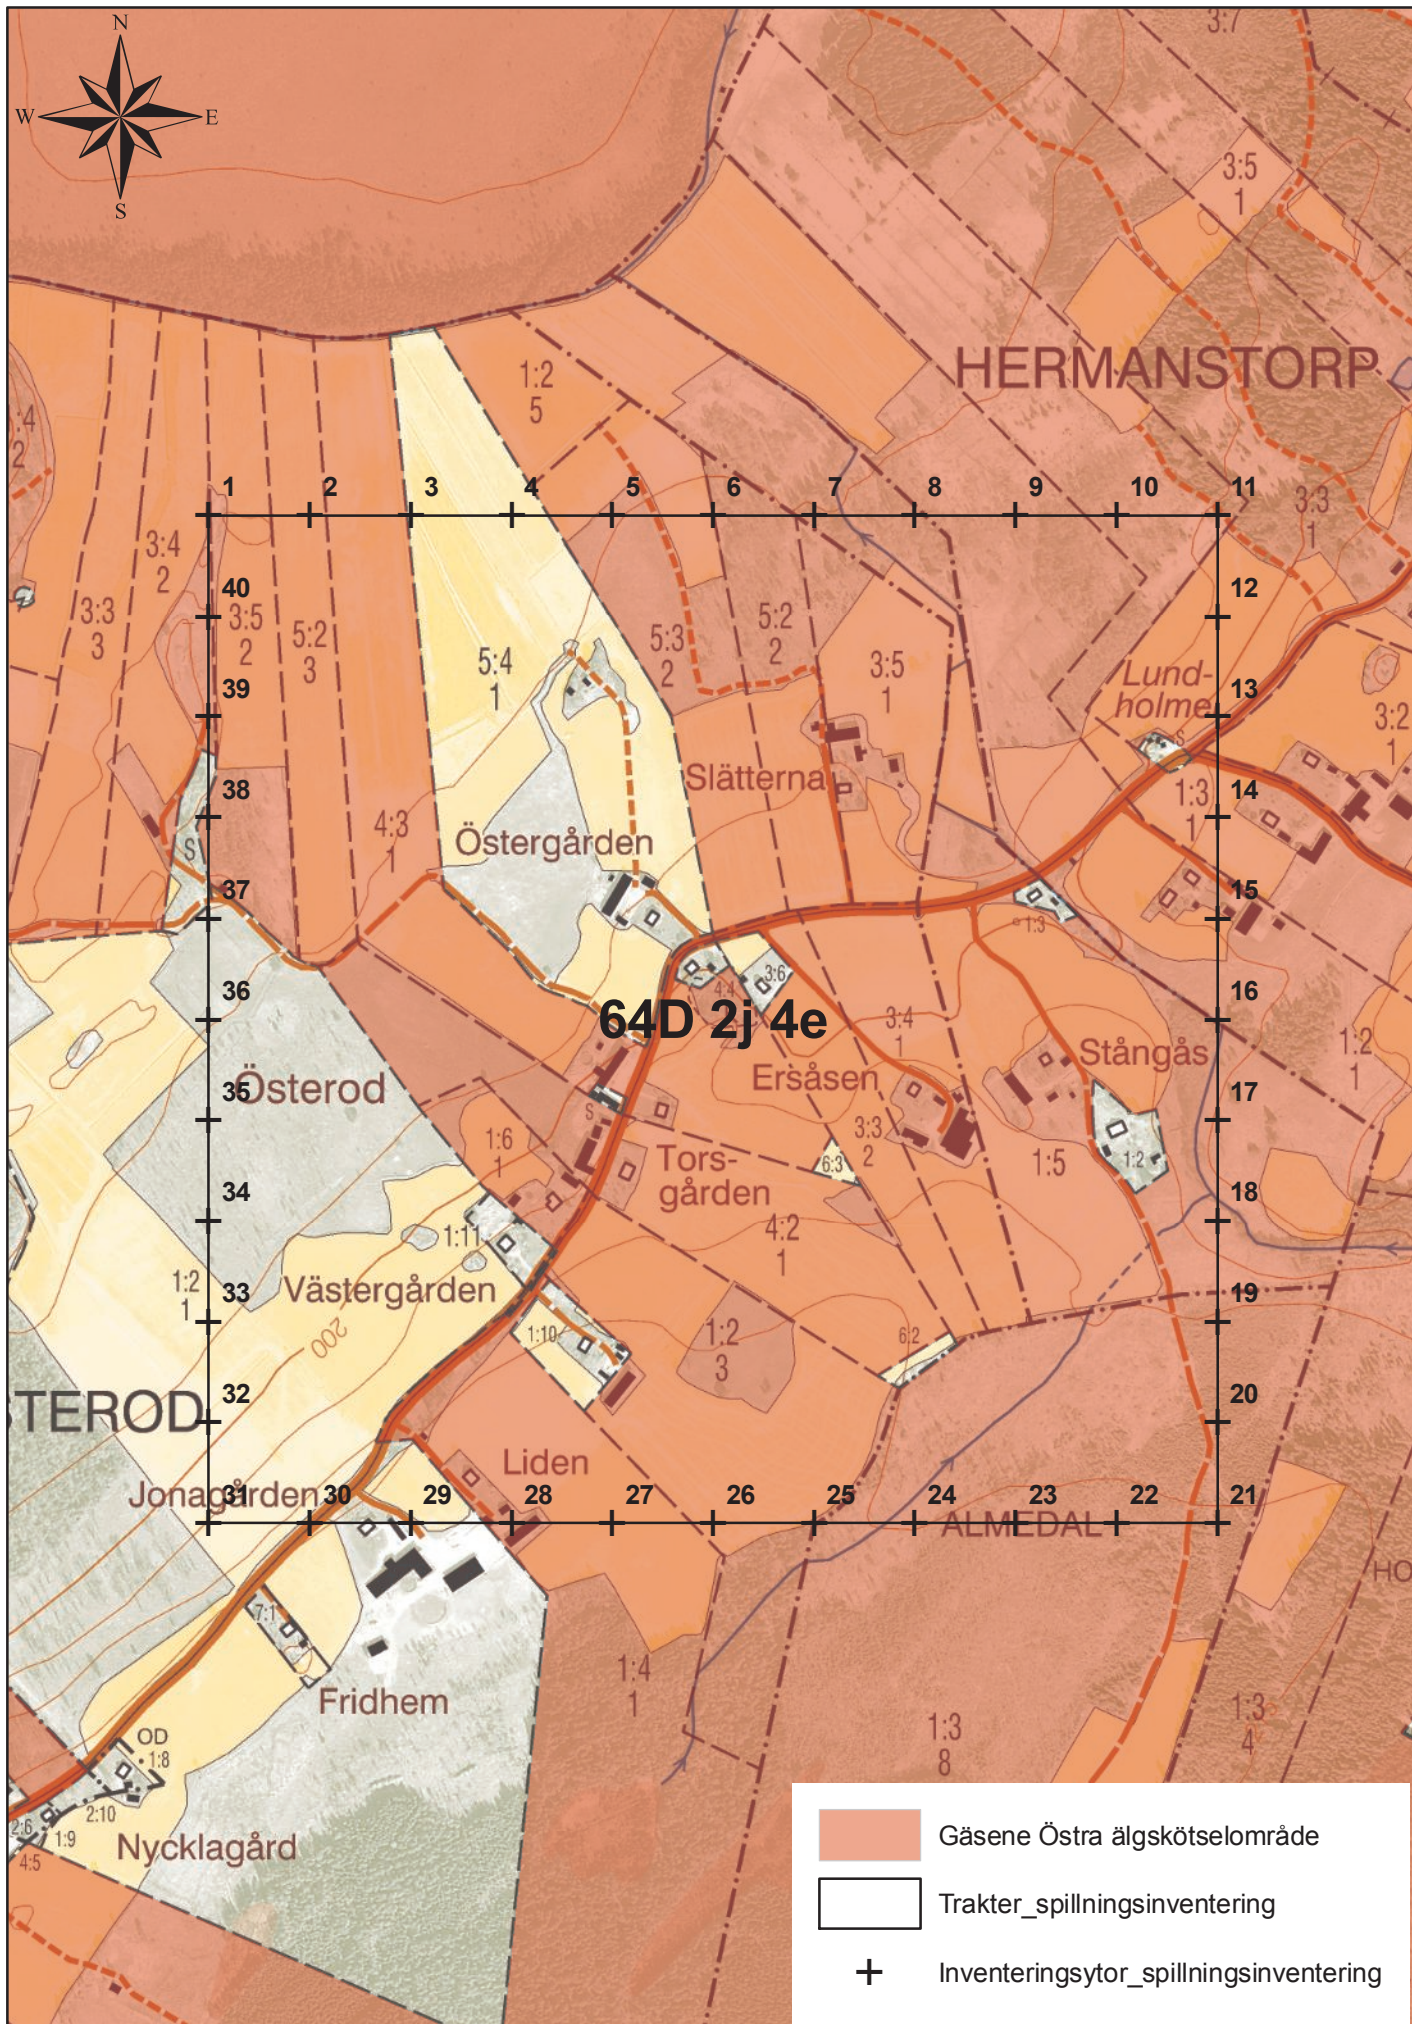

64D 2j 4a

0 100 200 400 Meters

1:7 500

Länsstyrelsen Västra Götaland
© Lantmäteriet

64D 2j 4c

-  Gåsene Östra älgskötselområde
-  Trakter_spillningsinventering
-  Inventeringsytor_spillningsinventering

0 100 200 400 Meters

1:7 500

Länsstyrelsen Västra Götaland
© Lantmäteriet

64D 2j 4e

0 100 200 400 Meters

1:7 500

Länsstyrelsen Västra Götaland
© Lantmäteriet

64D 2j 4g

0 100 200 400 Meters

1:7 500

Länsstyrelsen Västra Götaland
© Lantmäteriet