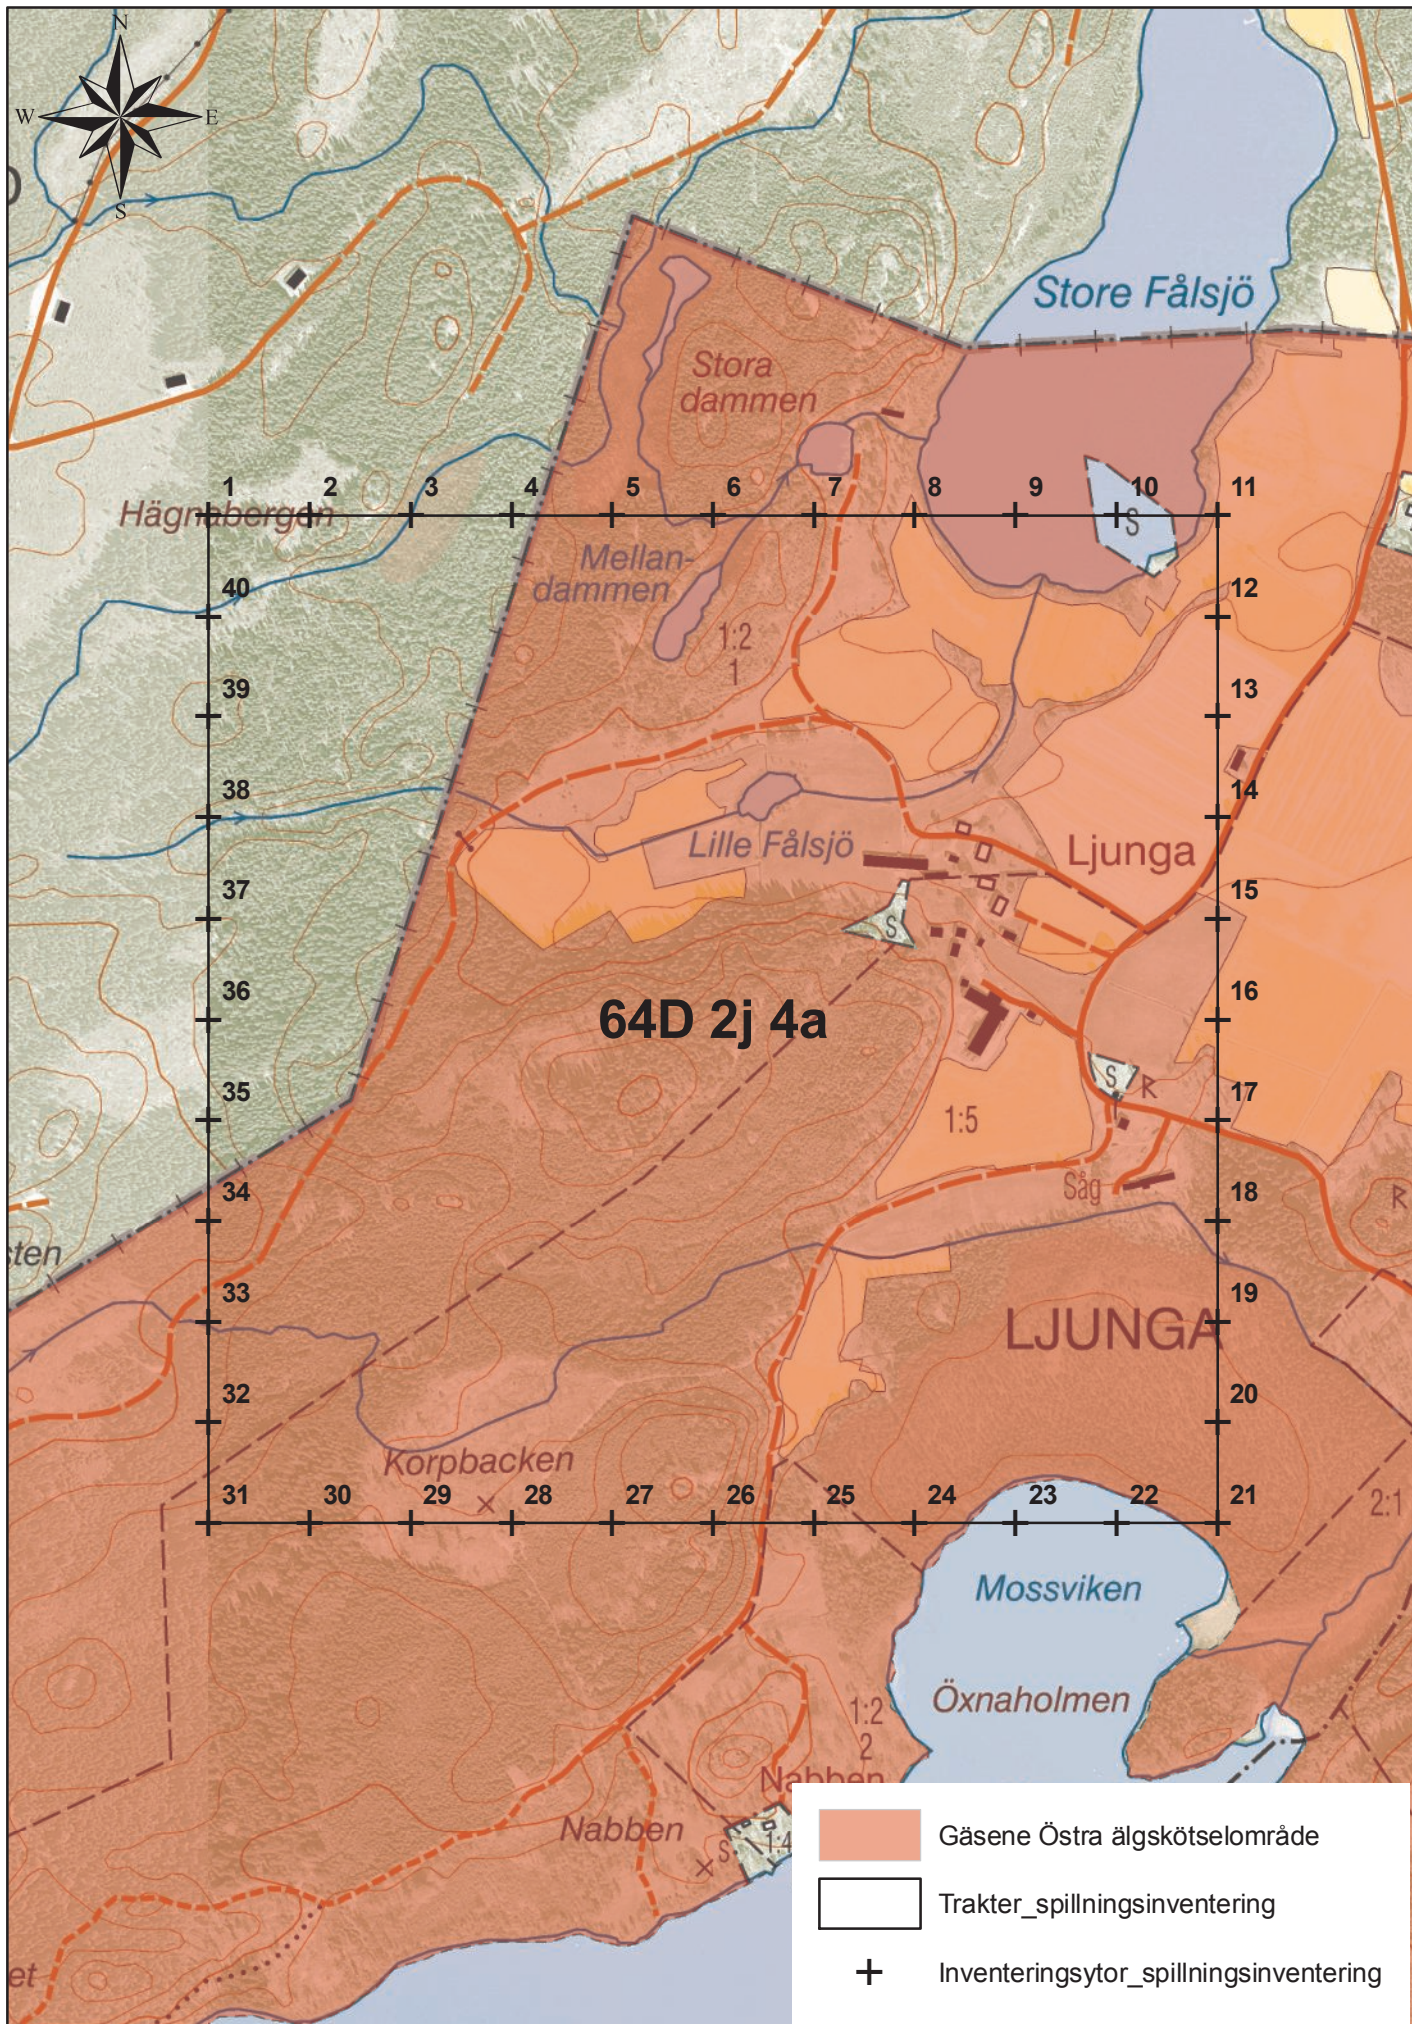

64D 2j 4a

0 100 200 400 Meters

1:7 500

Länsstyrelsen Västra Götaland
© Lantmäteriet

64D 2j 4c

-  Gåsene Östra älgskötselområde
-  Trakter_spillningsinventering
-  Inventeringsytor_spillningsinventering

0 100 200 400 Meters

1:7 500

Länsstyrelsen Västra Götaland
© Lantmäteriet

64D 2j 4e

0 100 200 400 Meters

1:7 500

Länsstyrelsen Västra Götaland
© Lantmäteriet

64D 2j 4g

0 100 200 400 Meters

1:7 500

Länsstyrelsen Västra Götaland
© Lantmäteriet