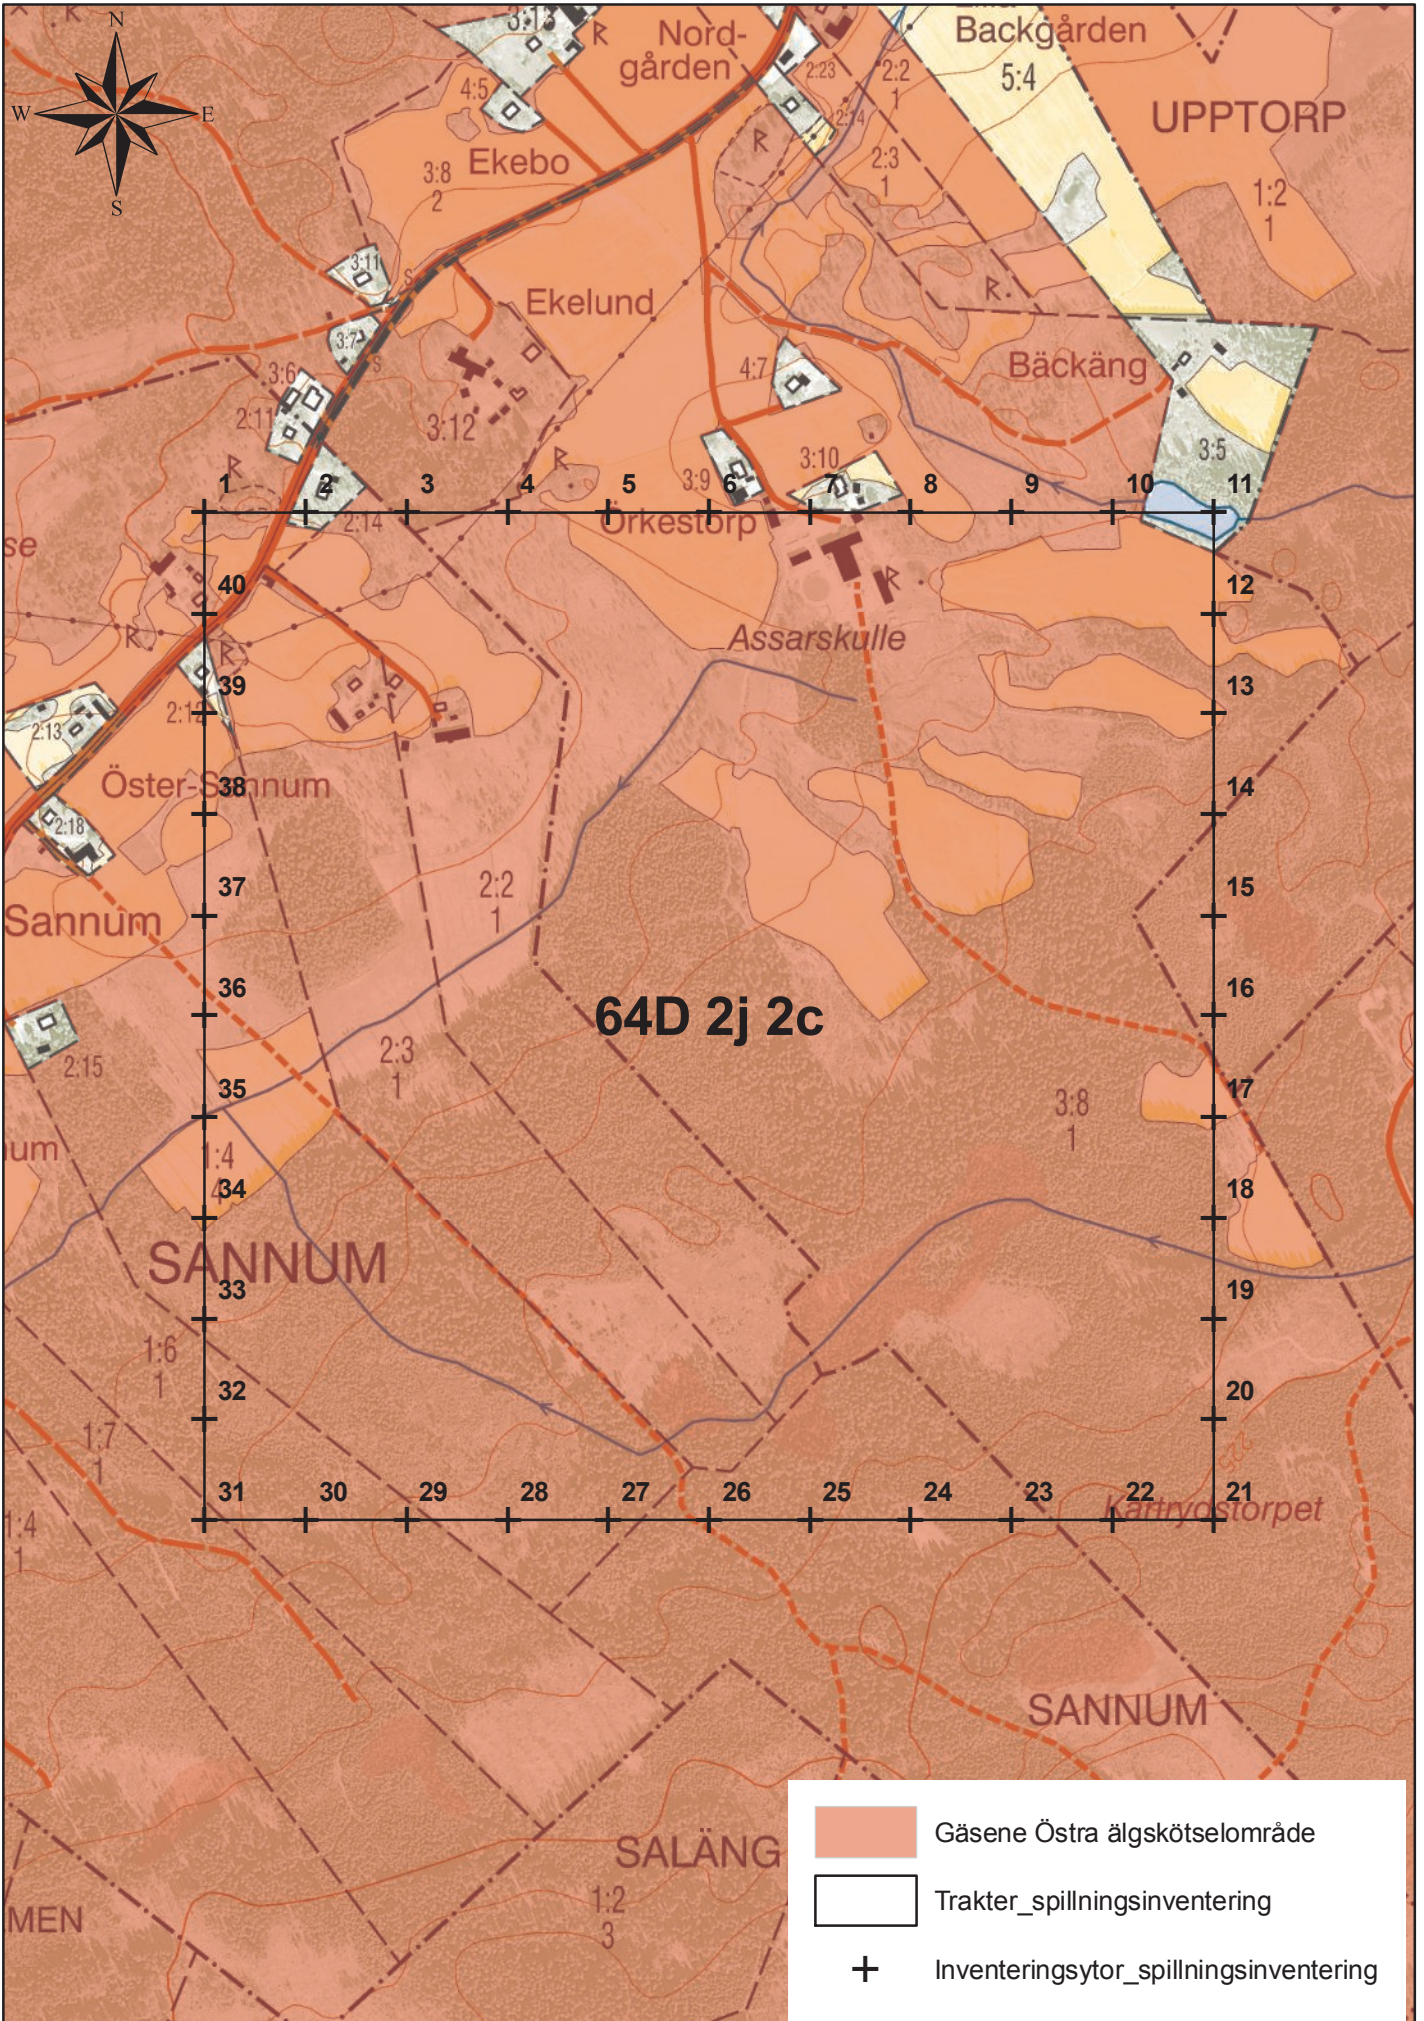

64D 2j 2a

0 100 200 400 Meters

1:7 500

Länsstyrelsen Västra Götaland

© Lantmäteriet

64D 2j 2c

0 100 200 400 Meters

1:7 500

Länsstyrelsen Västra Götaland
© Lantmäteriet

64D 2j 2g