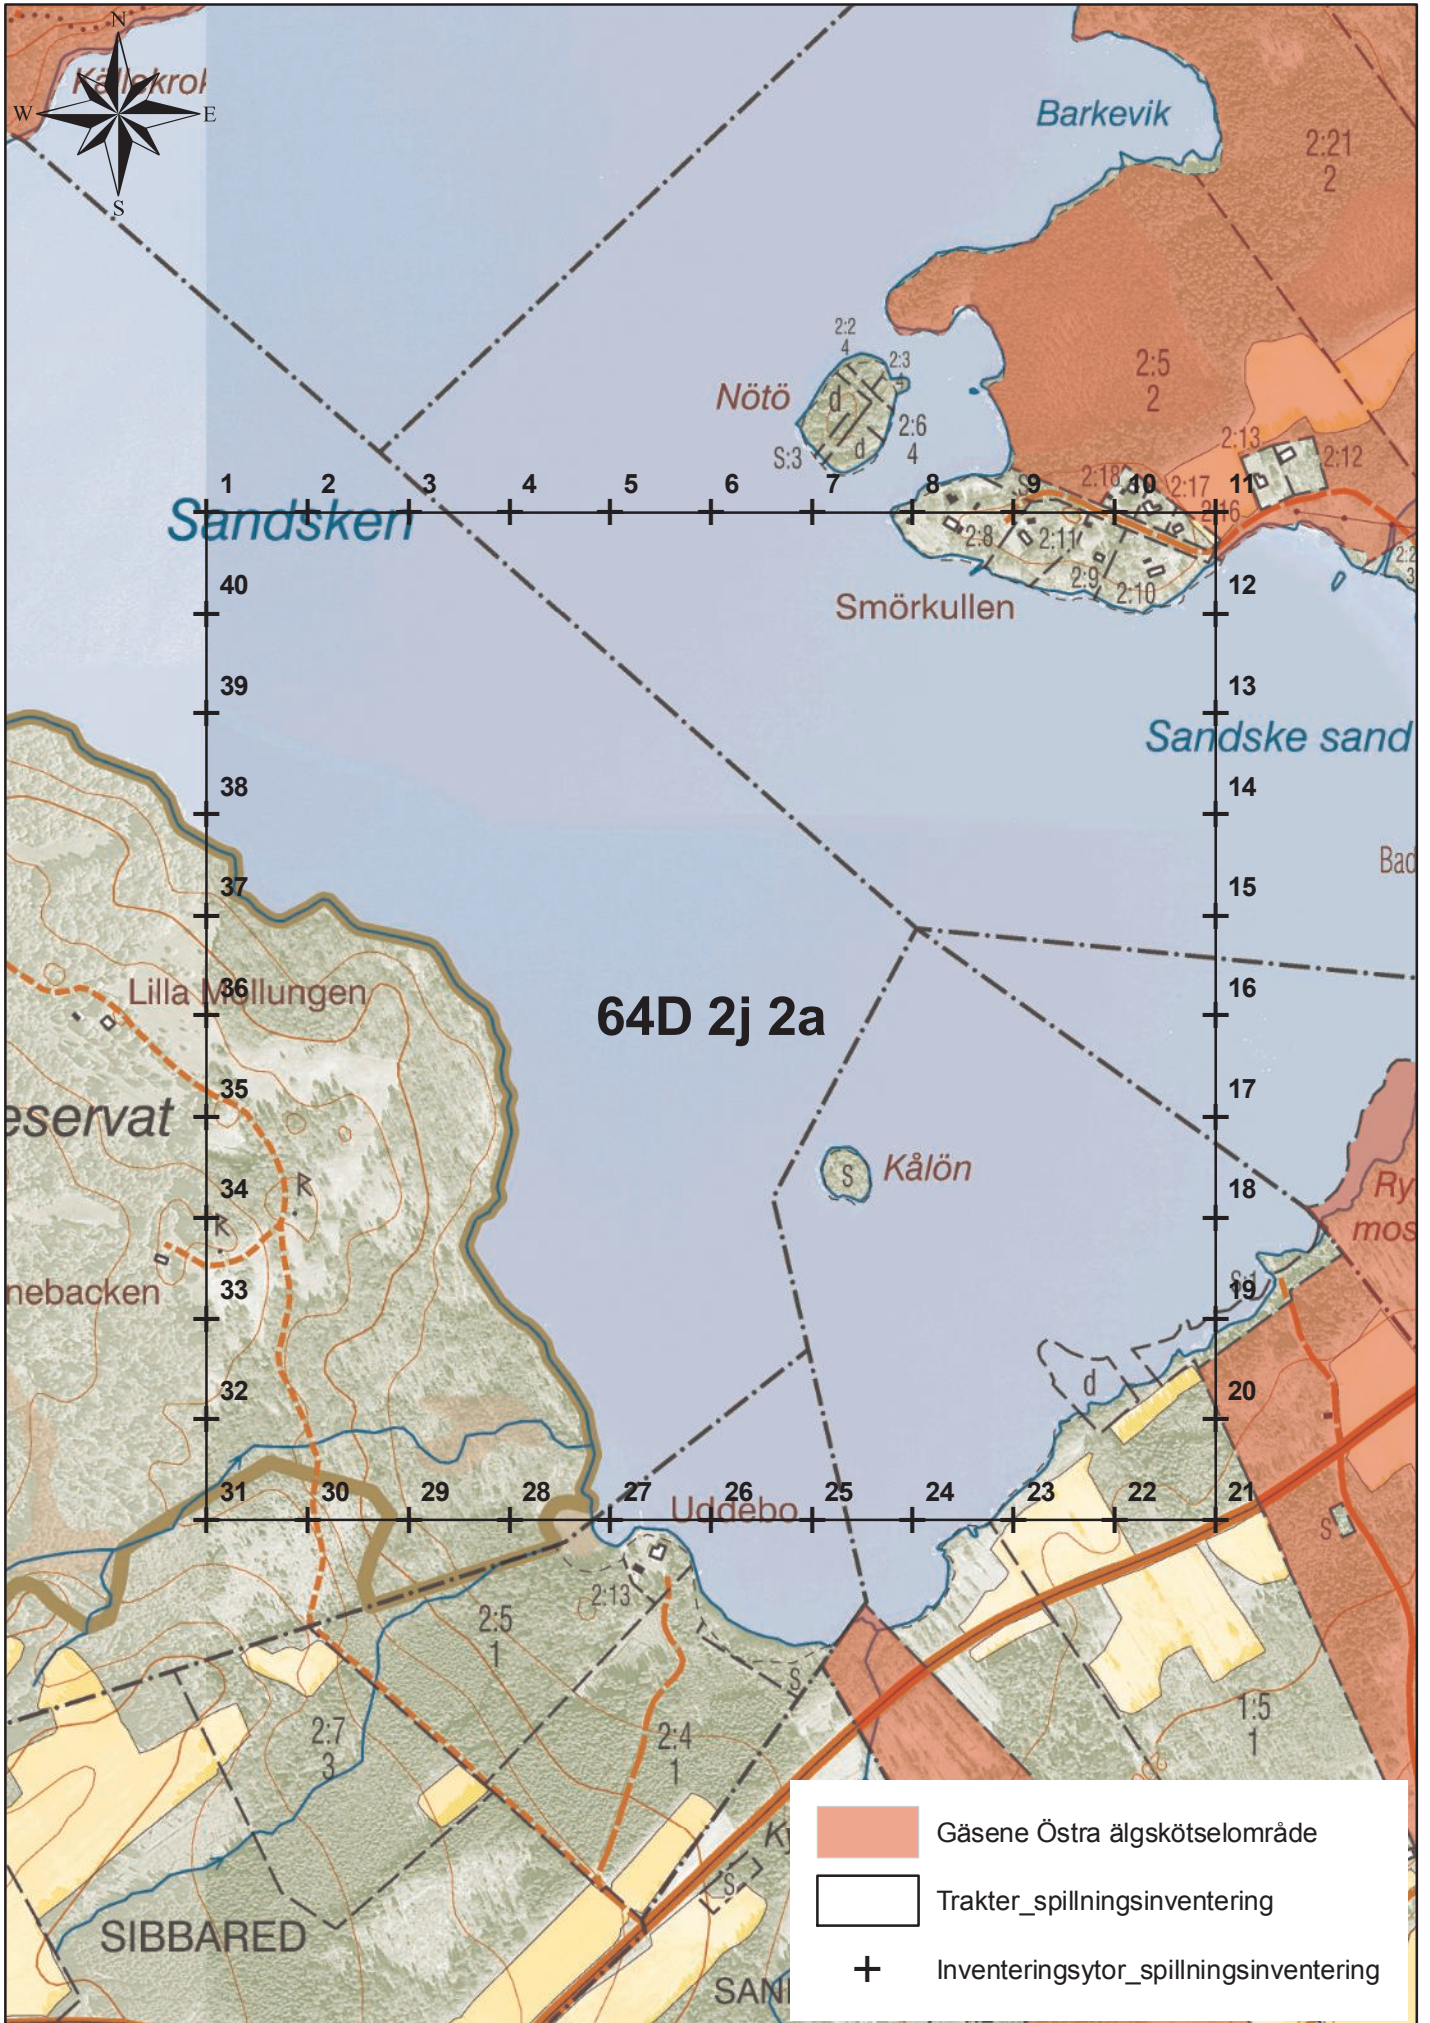

64D 2j 2a

0 100 200 400 Meters

1:7 500

Länsstyrelsen Västra Götaland

© Lantmäteriet

64D 2j 2c

0 100 200 400 Meters

1:7 500

Länsstyrelsen Västra Götaland
© Lantmäteriet

64D 2j 2g