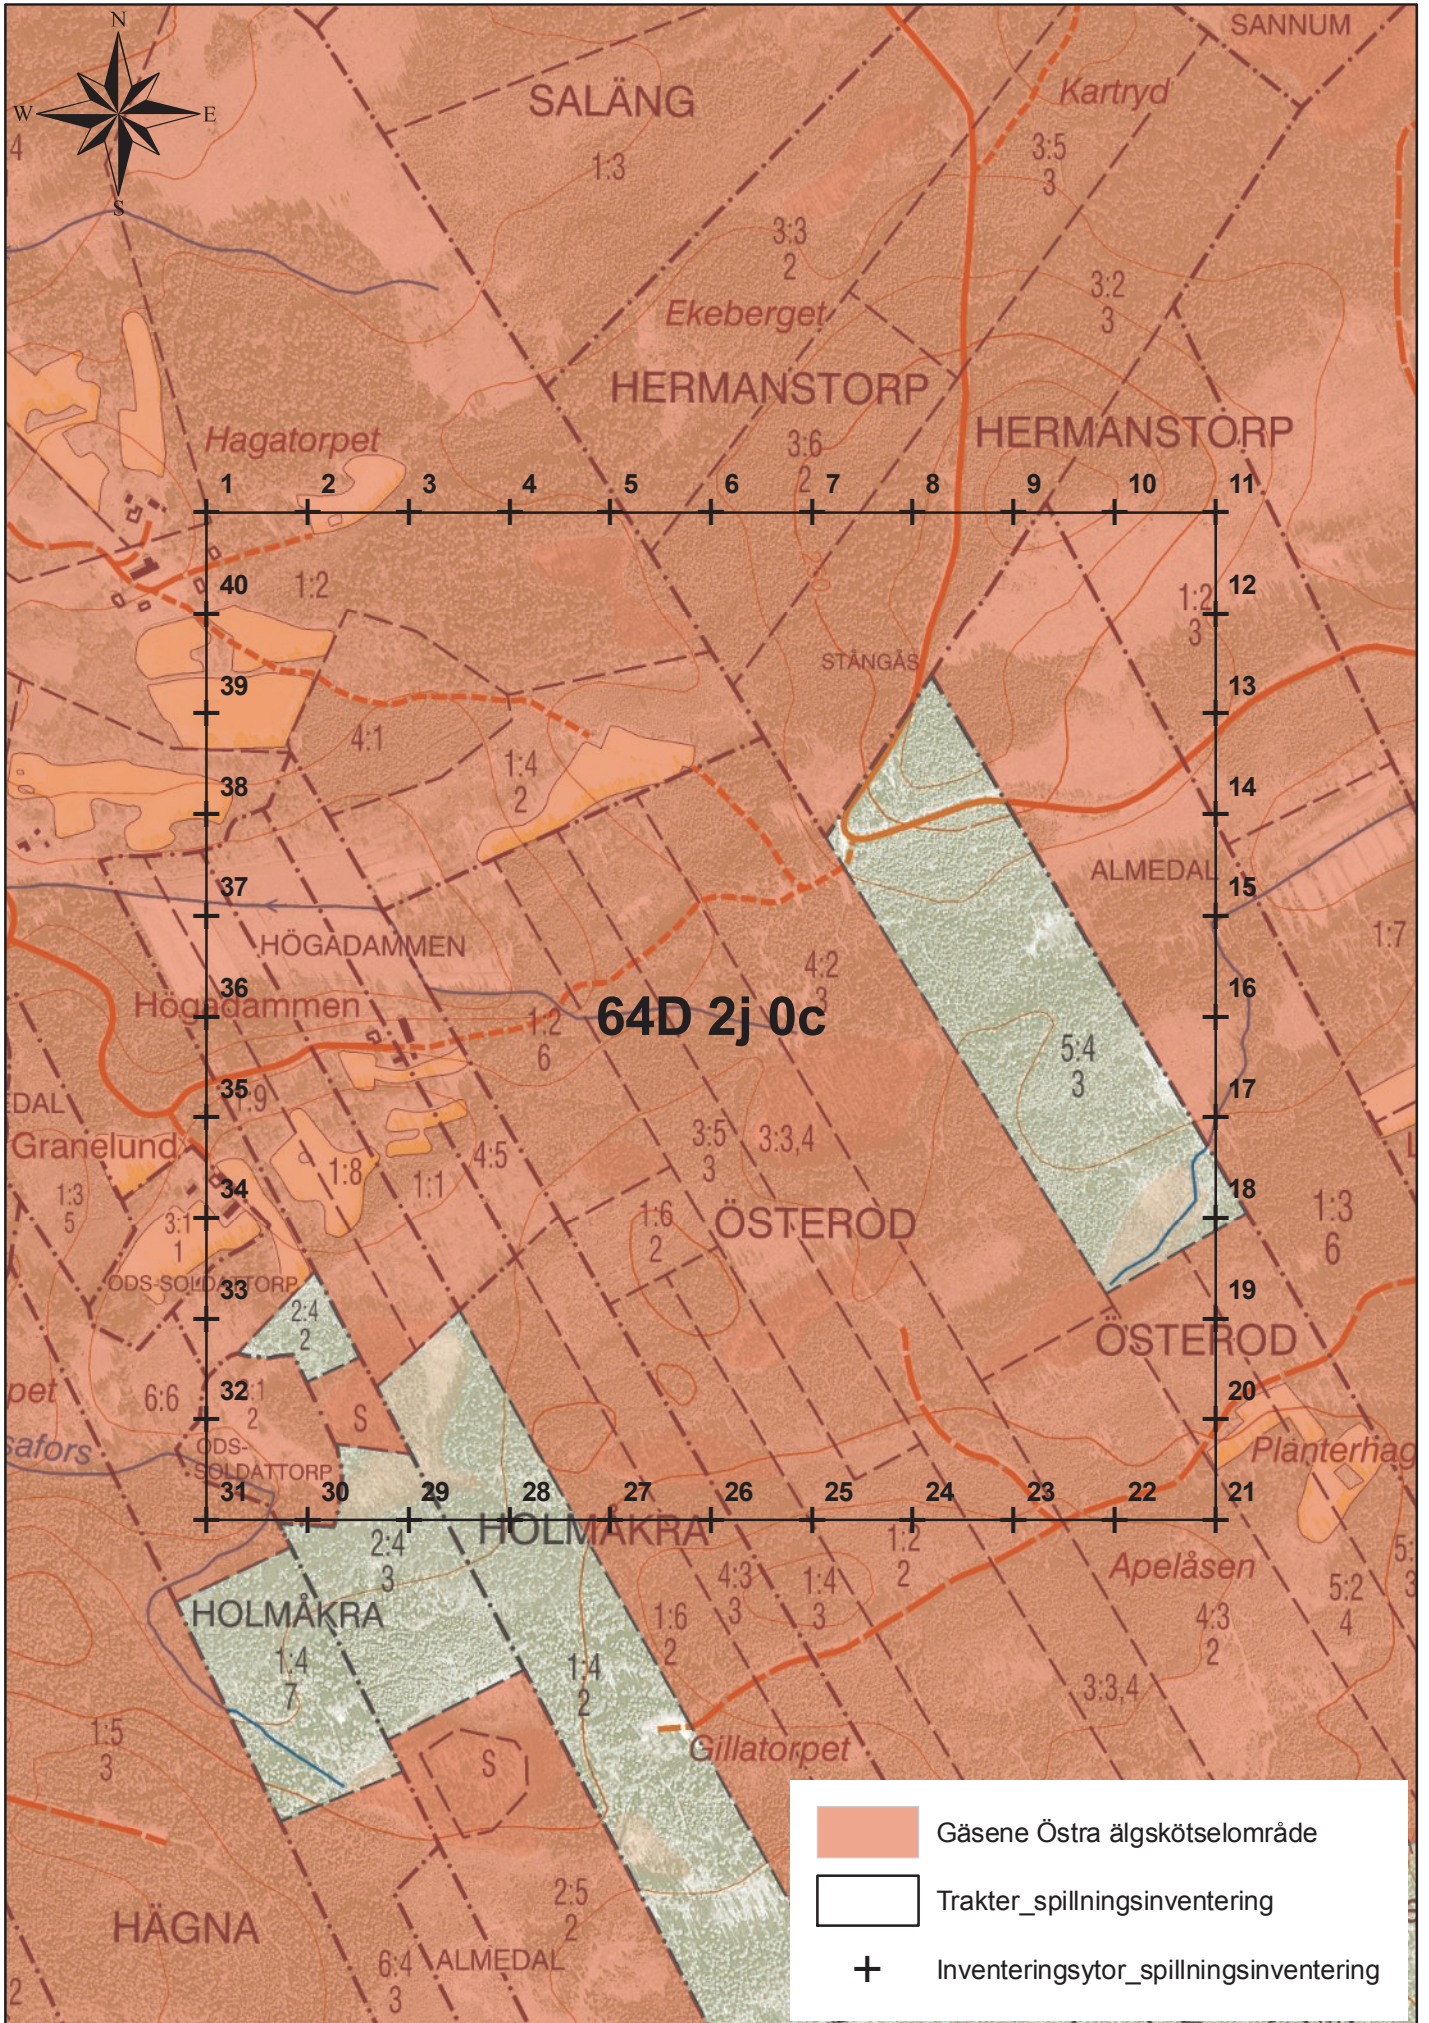

# 64D 2j 0a

0 100 200 400 Meters

1:7 500

Länsstyrelsen Västra Götaland  
© Lantmäteriet

# 64D 2j 0c

0 100 200 400 Meters

1:7 500

Länsstyrelsen Västra Götaland  
© Lantmäteriet

# 64D 2j 0e

0 100 200 400 Meters

1:7 500

Länsstyrelsen Västra Götaland  
© Lantmäteriet

# 64D 1j 8a

0 100 200 400 Meters

1:7 500

Länsstyrelsen Västra Götaland  
© Lantmäteriet