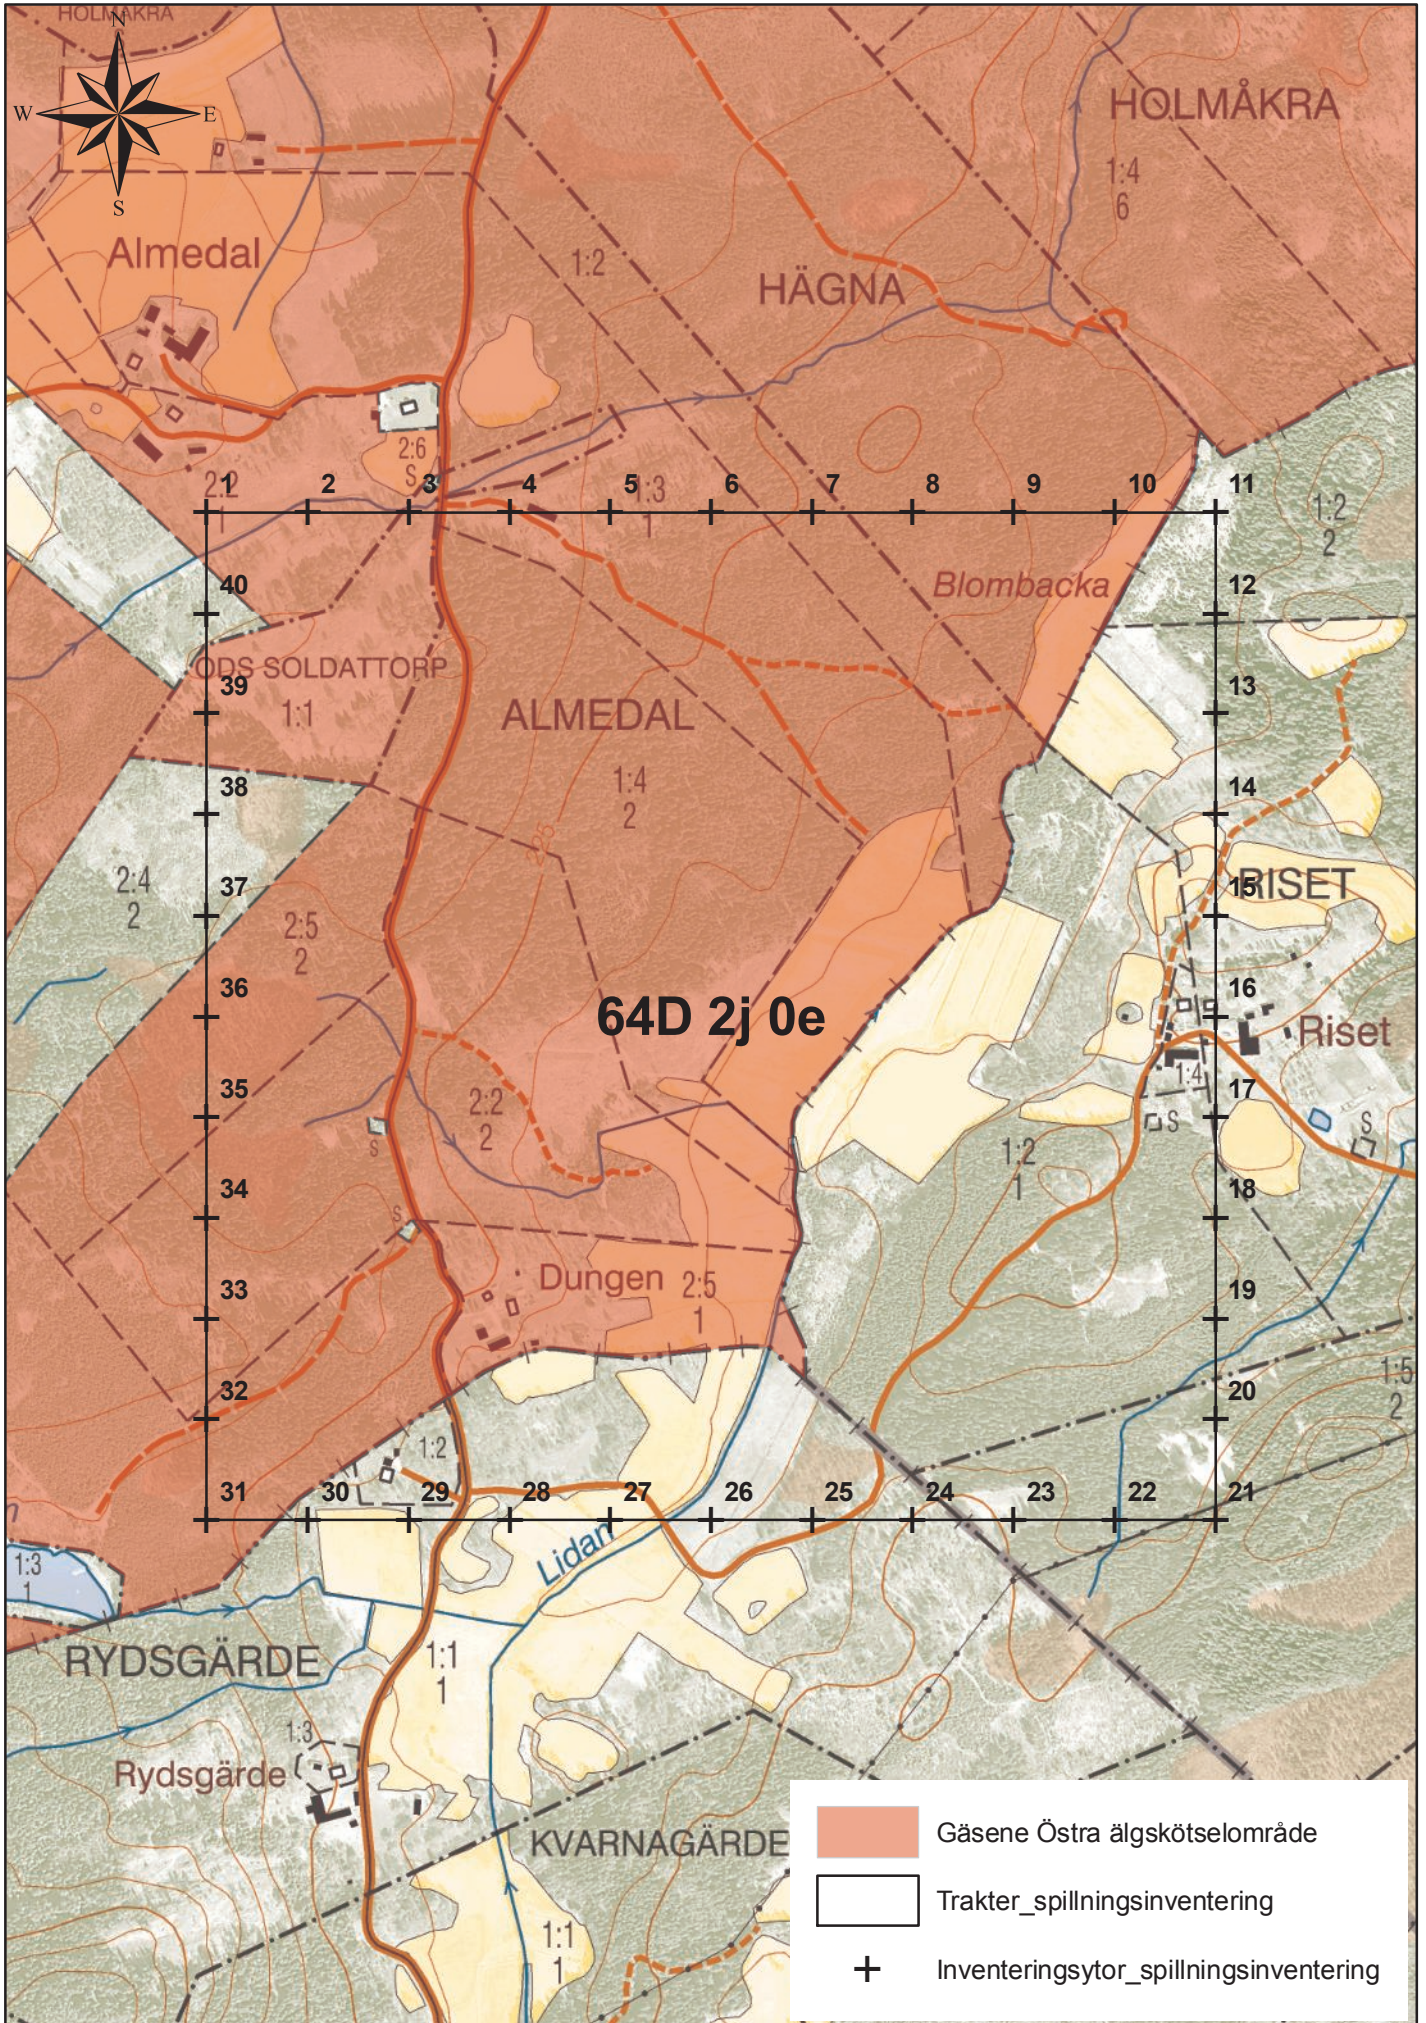

# 64D 2j 0a

0 100 200 400 Meters

1:7 500

Länsstyrelsen Västra Götaland  
© Lantmäteriet

# 64D 2j 0c

0 100 200 400 Meters

1:7 500

Länsstyrelsen Västra Götaland  
© Lantmäteriet

# 64D 2j 0e

0 100 200 400 Meters

1:7 500

Länsstyrelsen Västra Götaland  
© Lantmäteriet

# 64D 1j 8a

0 100 200 400 Meters

1:7 500

Länsstyrelsen Västra Götaland  
© Lantmäteriet