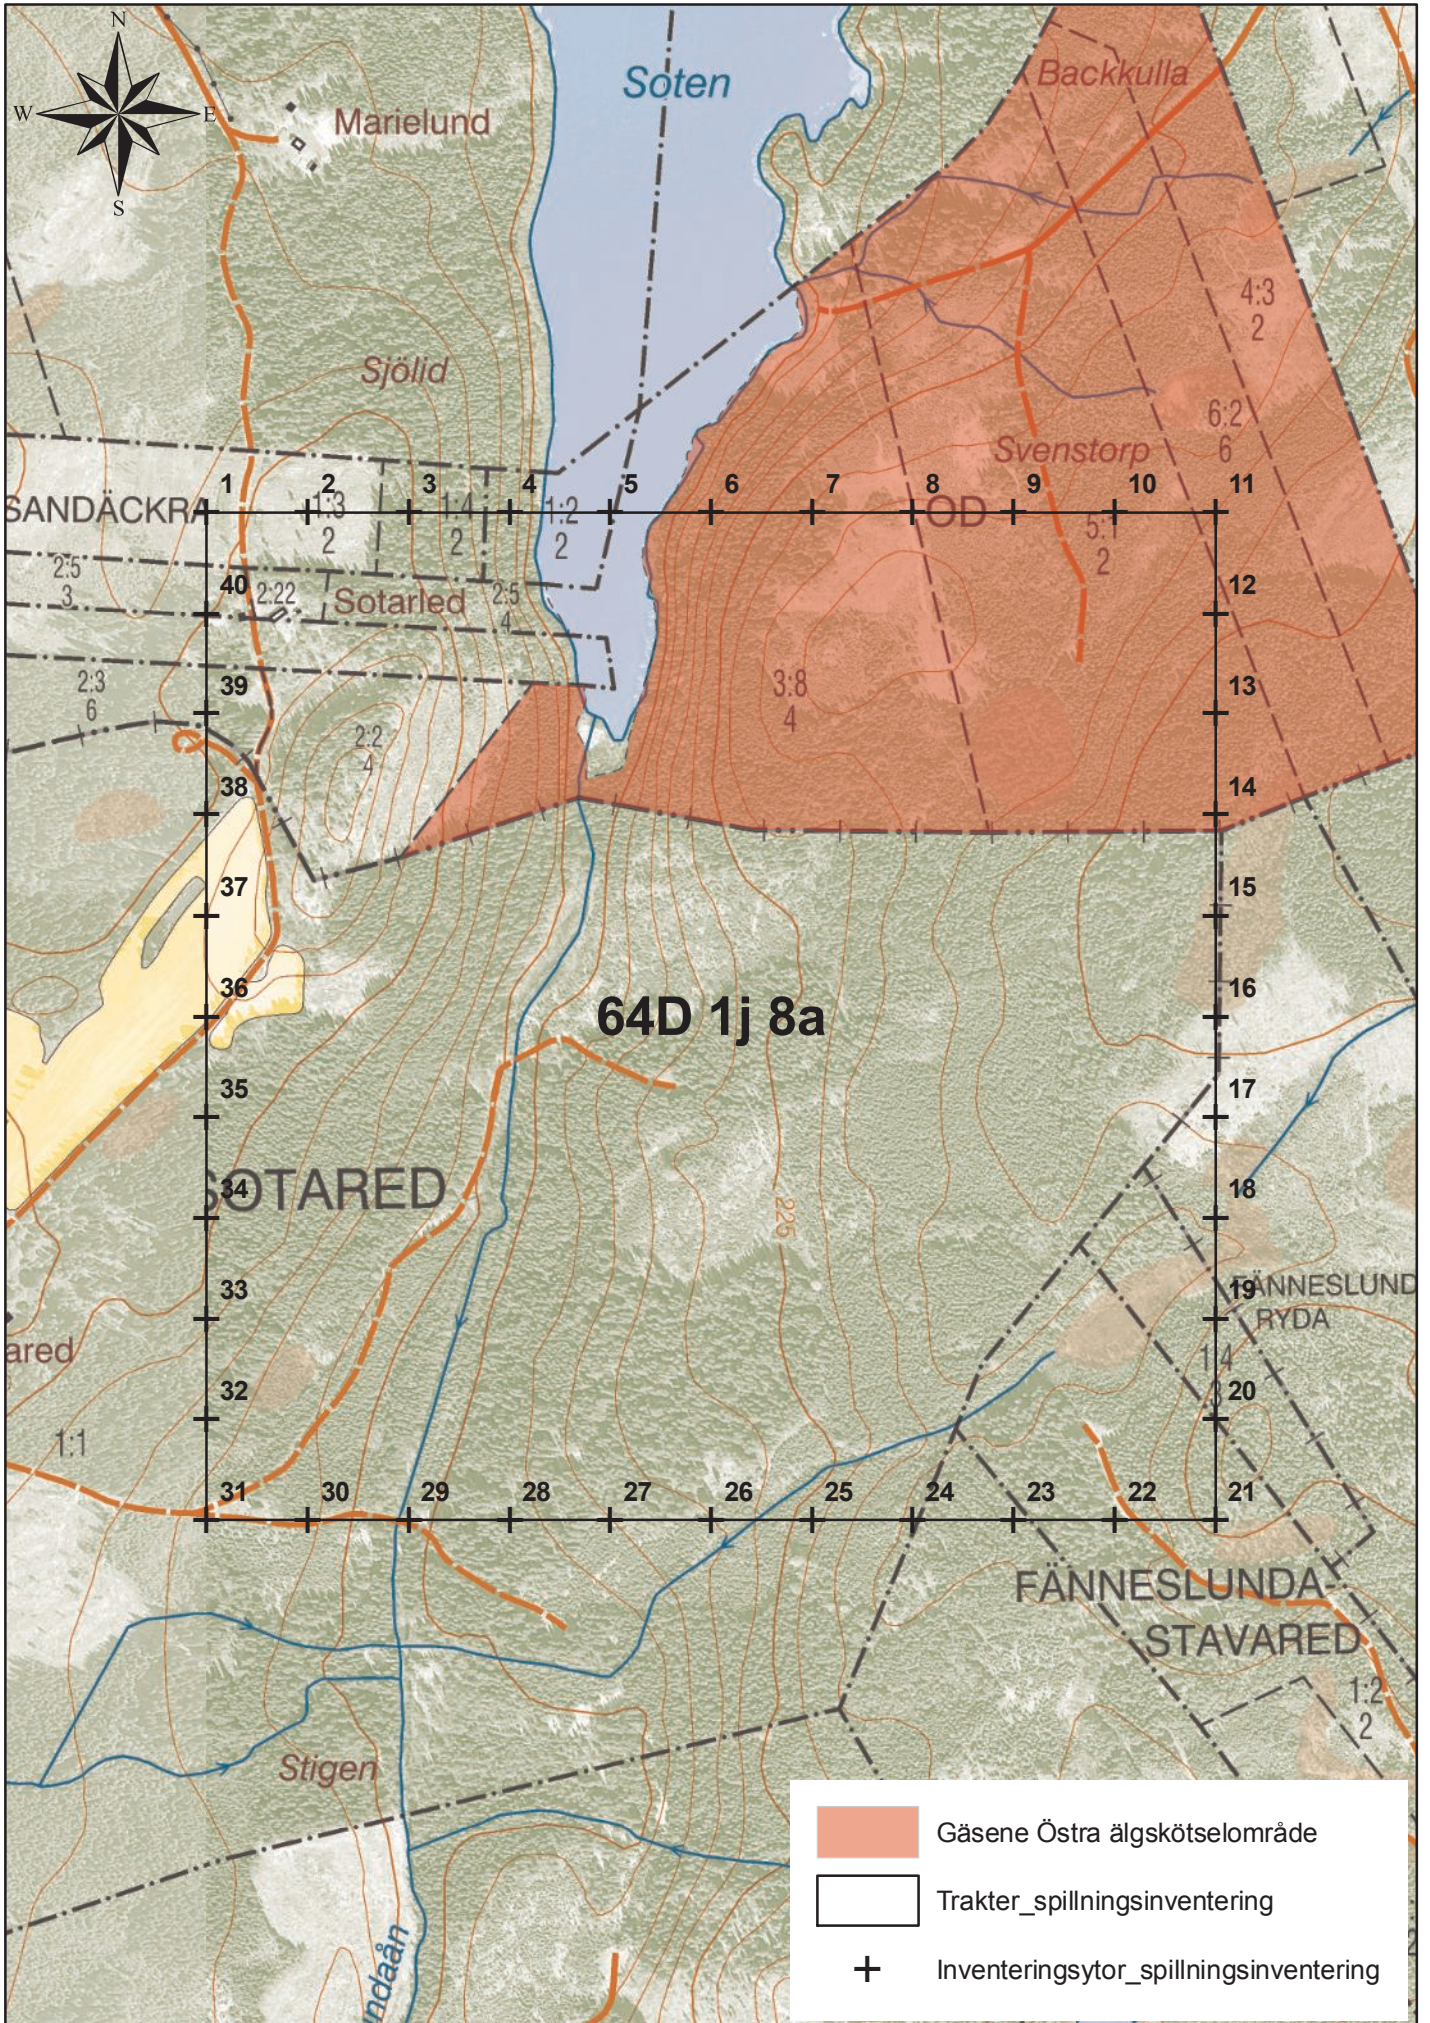

# 64D 2j 0a

0 100 200 400 Meters

1:7 500

Länsstyrelsen Västra Götaland  
© Lantmäteriet

# 64D 2j 0c

0 100 200 400 Meters

1:7 500

Länsstyrelsen Västra Götaland  
© Lantmäteriet

# 64D 2j 0e

0 100 200 400 Meters

1:7 500

Länsstyrelsen Västra Götaland  
© Lantmäteriet

# 64D 1j 8a

0 100 200 400 Meters

1:7 500

Länsstyrelsen Västra Götaland  
© Lantmäteriet